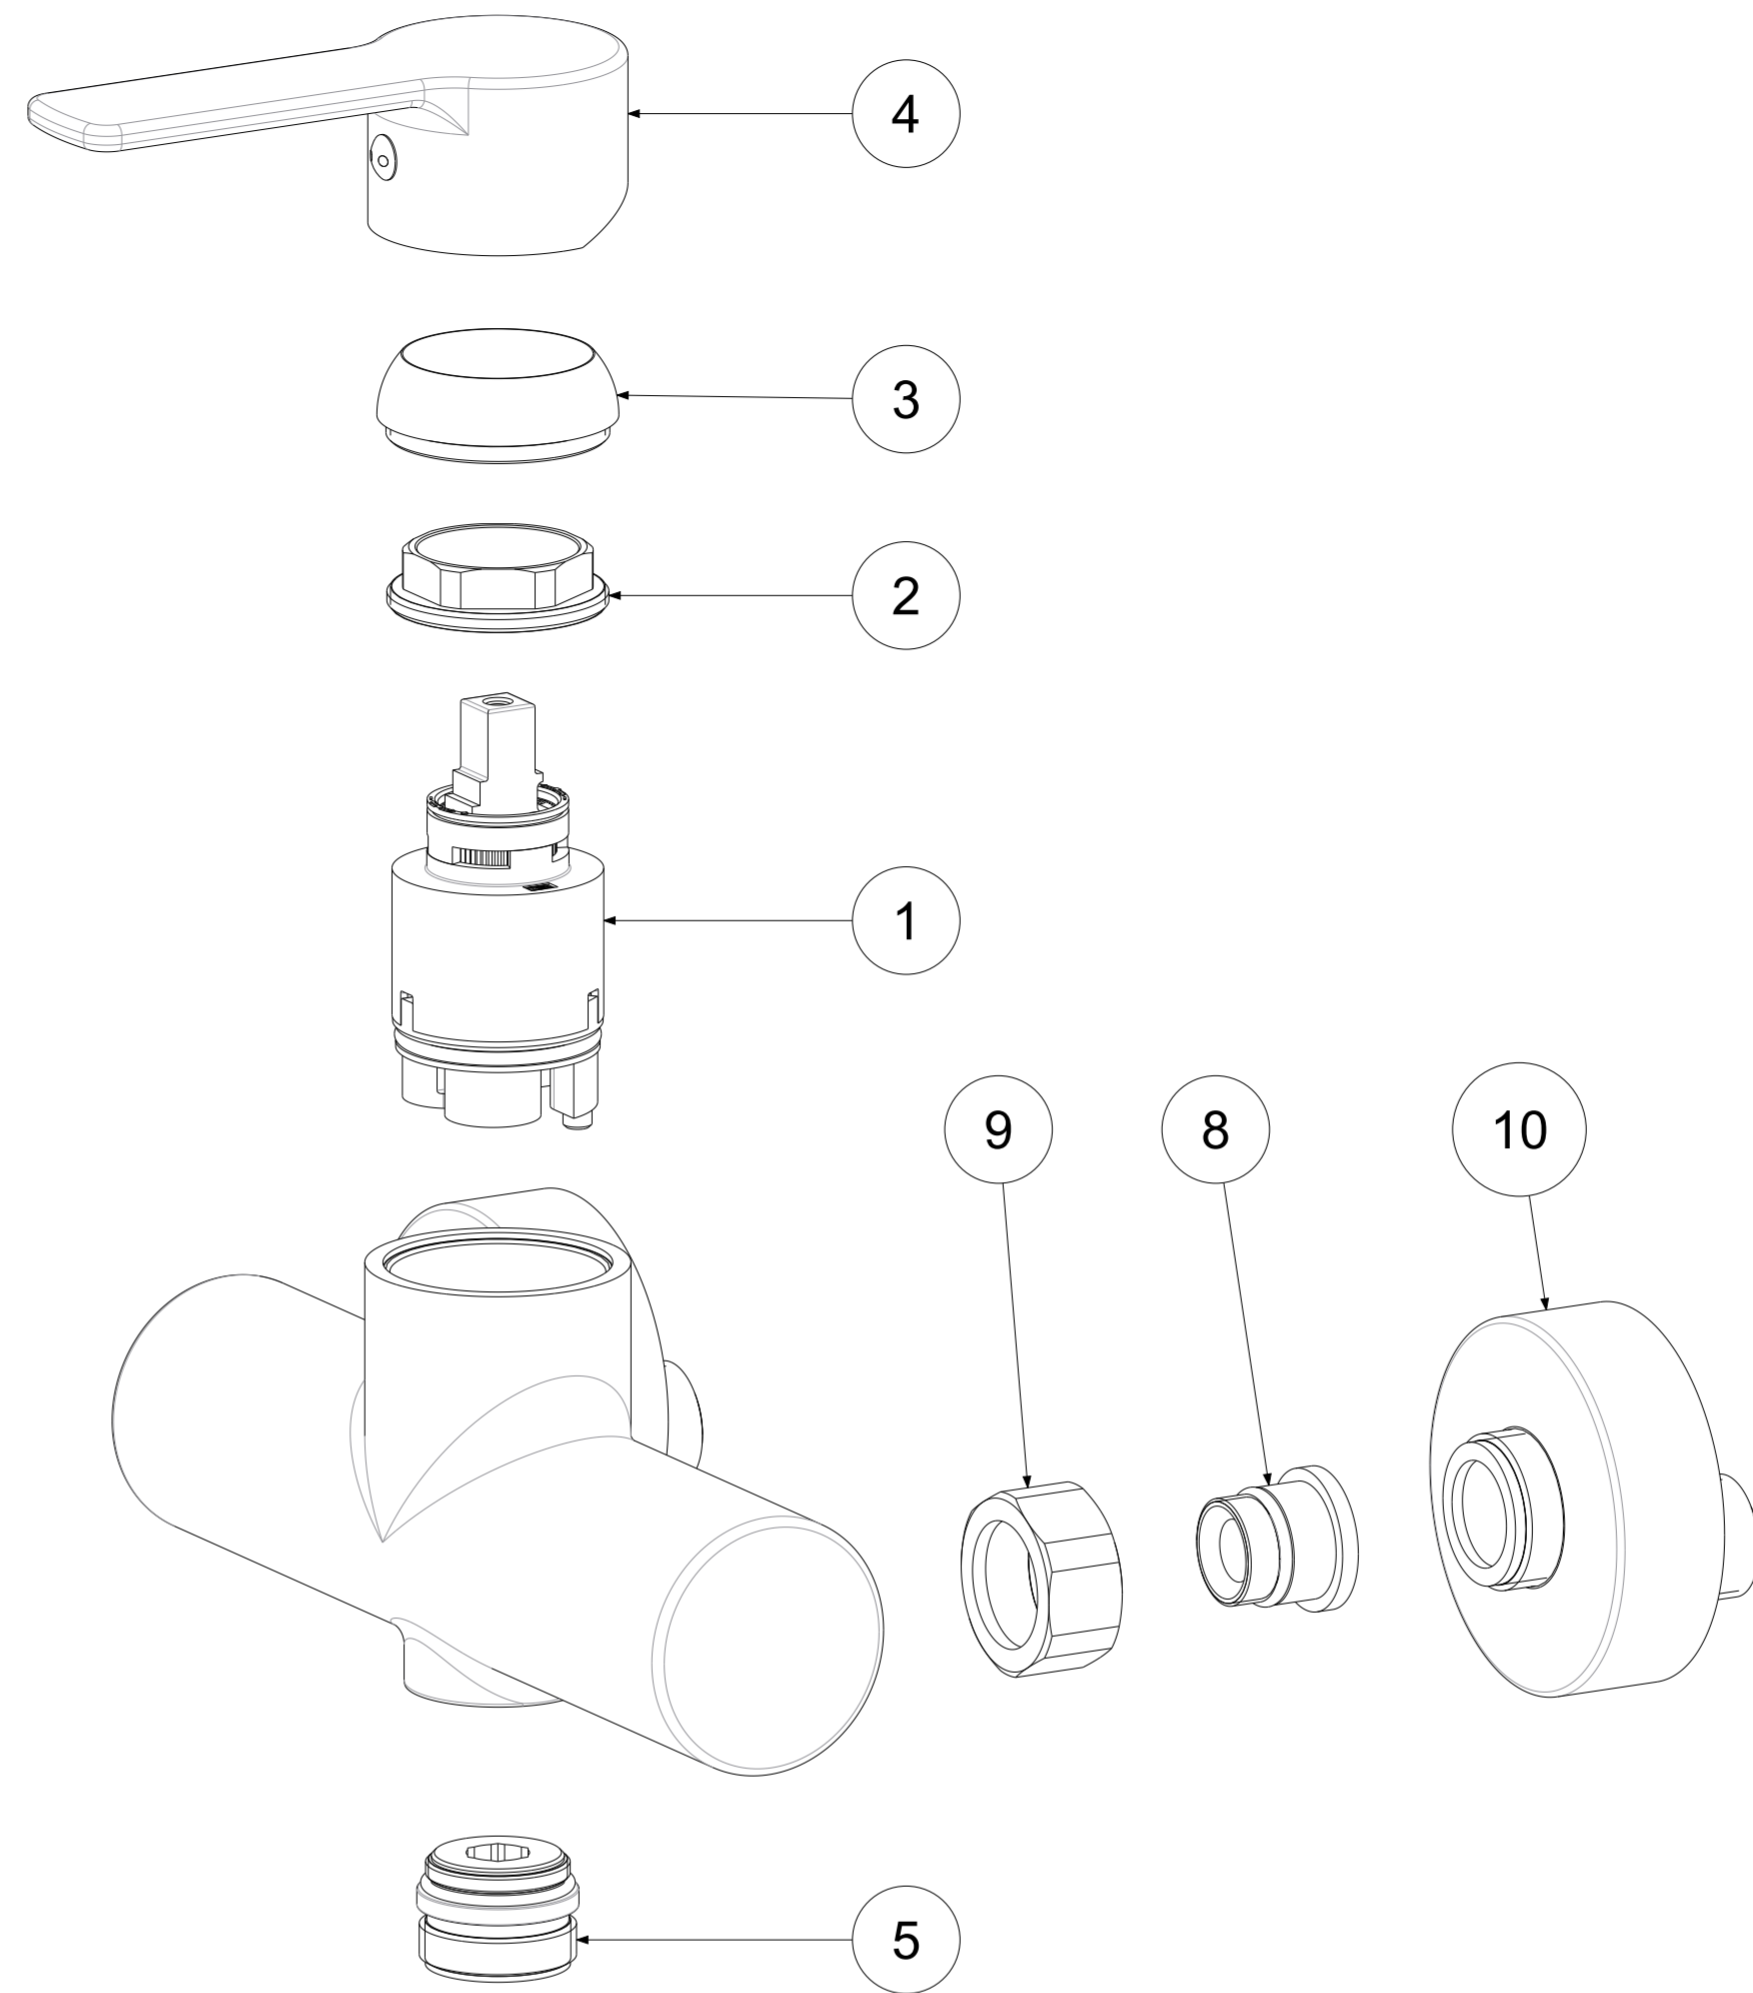

P Item	CODICE Code	DESCRIZIONE Designation
1	ZA91103R	Cartuccia Ø35mm con distributore
2	ZGHI003	Ghiera fermacartuccia
3	ZCAP010..	Cappuccio sottoleva in ABS
4	ZLEV143..	Leva completa RED
5	ZRAC002..	Raccordo G3/4" con OR
6	ZCANA023..	Canna tubo diritta con aeratore con interasse 200mm
7	ZAER002..	Aeratore 24x1
8	ZSED015..	Sede per gruppi a parete
9	ZCAL003..	Calotta 3/4" per miscelatore a parete
10	ZECC029..	Eccentrico con rosone 1/2"x3/4"

	APPROVATO: Approved:		A2	SCALA Scale	1:1,25	MATERIALE Material	VARI
	DISEGNATO: Design:	Giampani	15/06/2021	UNITA' Unit	mm	SERIE Range	RED
		DESCRIZIONE - Description: Miscelatore lavello muro canna piatta Wall sink mixer with flat swivel spout					
		FOGLIO - Sheet:	Ricambi	CODICE - Part Number:	RED161CR		