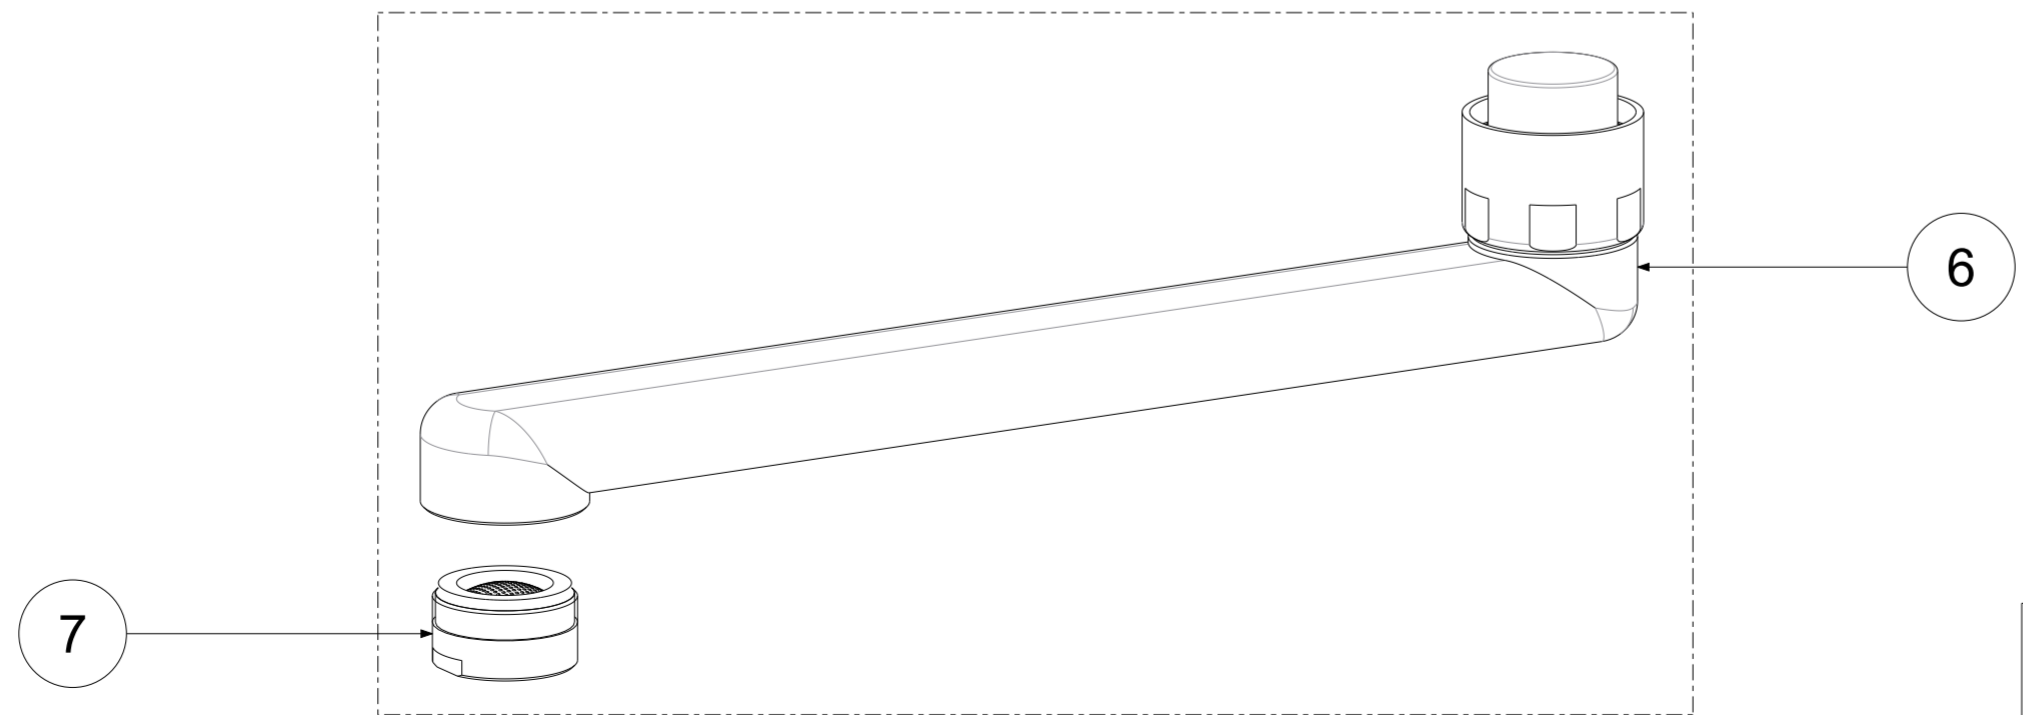

P Item	CODICE Code	DESCRIZIONE Designation
1	ZA91103R	Cartuccia Ø35mm con distributore
2	ZGHI003	Ghiera fermacartuccia
3	ZCAP010..	Cappuccio sottoleva in ABS
4	ZLEV143..	Leva completa RED
5	ZRAC002..	Raccordo G3/4" con OR
6	ZCANA023..	Canna tubo diritta con aeratore con interasse 200mm
7	ZAER002..	Aeratore 24x1
8	ZSED015..	Sede per gruppi a parete
9	ZCAL003..	Calotta 3/4" per miscelatore a parete
10	ZECC029..	Eccentrico con rosone 1/2"x3/4"

	APPROVATO: Approved:		A2	SCALA Scale	1:1,25	MATERIALE Material	VARI
	DISEGNATO: Design:	Giampani	15/06/2021	UNITA' Unit	mm	SERIE Range	RED
		DESCRIZIONE - Description: Miscelatore lavello muro canna piatta Wall sink mixer with flat swivel spout					
		FOGLIO - Sheet:	Ricambi	CODICE - Part Number:	RED161CR		