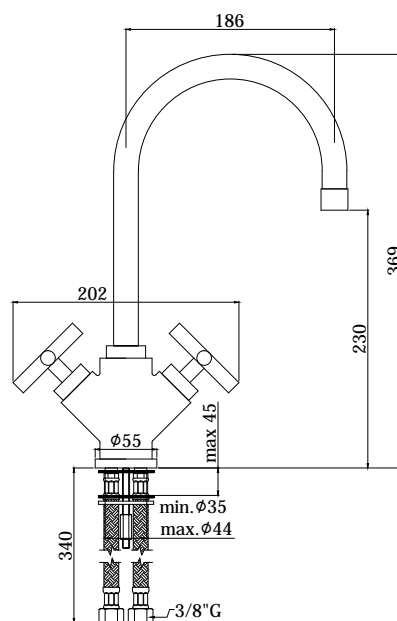

## DISEGNO TECNICO

## DESCRIZIONE

Miscelatore lavello monoforo con canna orientabile completo di:

- aeratore M22x1
- set 2 flessibili inox 3/8" G

## ART.

**QTV 180 . .**  
con canna tubo - 186mm