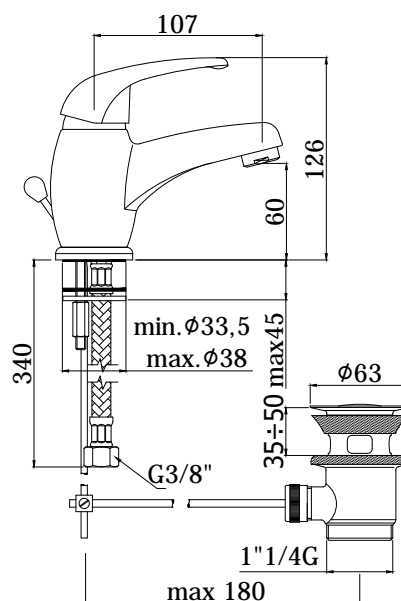

COLLEZIONE

pinguino

IMMAGINE PRODOTTO

DISEGNO TECNICO

DESCRIZIONE

Miscelatore lavabo completo di:

- aeratore M24x1
- set 2 flessibili inox 3/8"G

ART.

PI 071 . .

senza scarico

- con attacco catenella

PI 070 . .

con scarico automatico 1"G

- senza attacco catenella

PI 075 . .

con scarico automatico 1"1/4G