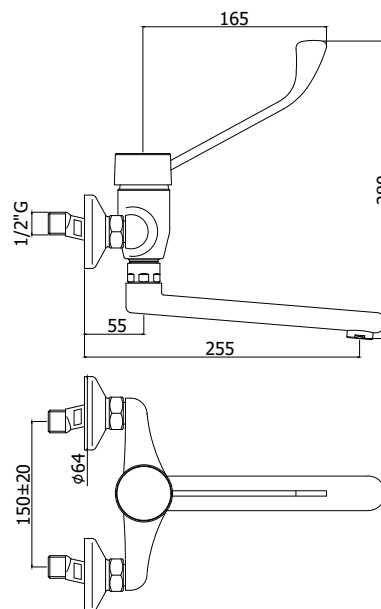

## DISEGNO TECNICO

## DESCRIZIONE

Miscelatore lavello a muro con leva clinica completo di:

- aeratore M24x1
- attacchi 1/2\"G

## ART.

**NT 302 . .**  
con canna tubo diritta orientabile - l.200mm