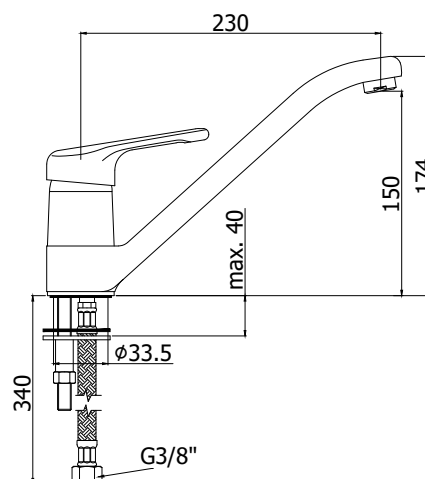

COLLEZIONE

nettuno

IMMAGINE PRODOTTO

DISEGNO TECNICO

DESCRIZIONE

Miscelatore lavello monoforo con canna orientabile completo di:

- aeratore M24x1
- set 2 flessibili inox 3/8"G

ART.

NT 182 . .
con canna fusa

FINITURE

NT
CR - cromo

DOCUMENTAZIONE

ISTRUZIONI
INSTALLAZIONE

PAGINA PRODOTTO

www.paffoni.it