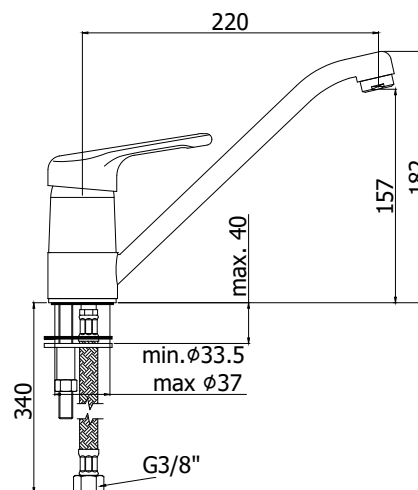

COLLEZIONE

nettuno

IMMAGINE PRODOTTO

DISEGNO TECNICO

DESCRIZIONE

Miscelatore lavello monoforo con canna orientabile completo di:

- aeratore M24x1
- set 2 flessibili inox 3/8"G

ART.

NT 182T . .
con canna tubo

FINITURE

NT
CR - cromo

DOCUMENTAZIONE

ISTRUZIONI
INSTALLAZIONE

PAGINA PRODOTTO

www.paffoni.it