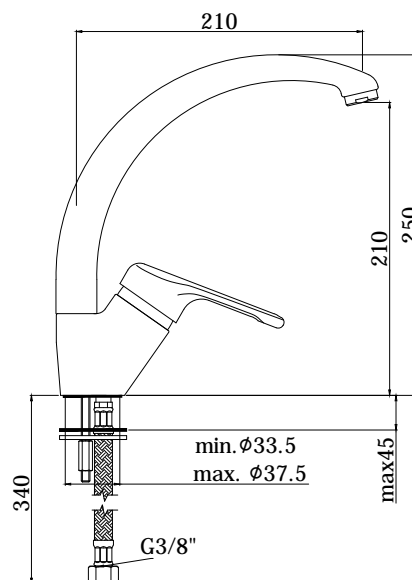

COLLEZIONE

nettuno

IMMAGINE PRODOTTO

DISEGNO TECNICO

DESCRIZIONE

Miscelatore lavello monoforo con canna orientabile completo di:

- aeratore M24x1
- set 2 flessibili inox 3/8"G

ART.

NT 181 . .
con canna tubo

FINITURE

NT
CR - cromo

DOCUMENTAZIONE

DIAGRAMMA
PORTATA 1

ISTRUZIONI
INSTALLAZIONE

PAGINA PRODOTTO

www.paffoni.it