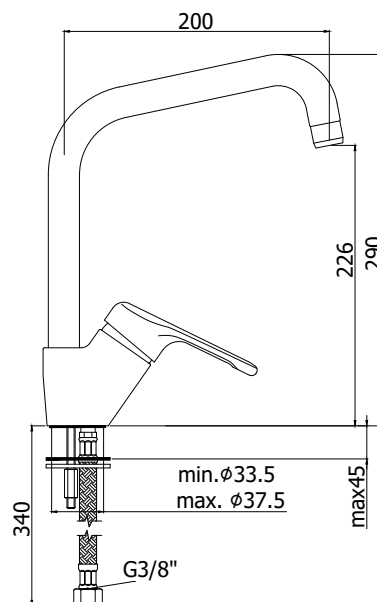

## DISEGNO TECNICO

## DESCRIZIONE

Miscelatore lavello monoforo completo di:

- aeratore M22x1F
- set 2 flessibili inox 3/8"G