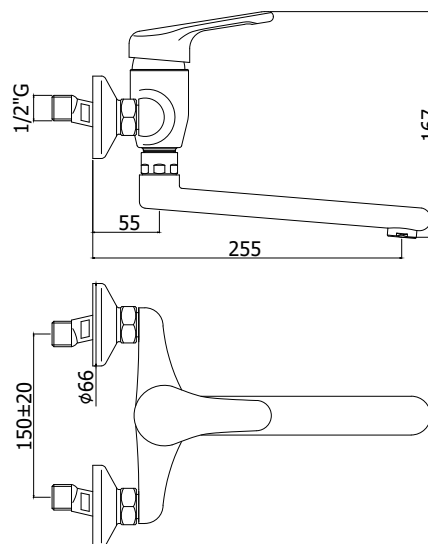

COLLEZIONE

nettuno

IMMAGINE PRODOTTO

DISEGNO TECNICO

DESCRIZIONE

Miscelatore lavello a muro completo di:

- aeratore M24x1
- attacchi 1/2\"G

ART.

NT 161 . .
con canna tubo diritta orientabile - l.200mm

FINITURE

NT
CR - cromo

DOCUMENTAZIONE

ISTRUZIONI
INSTALLAZIONE

PAGINA PRODOTTO

www.paffoni.it