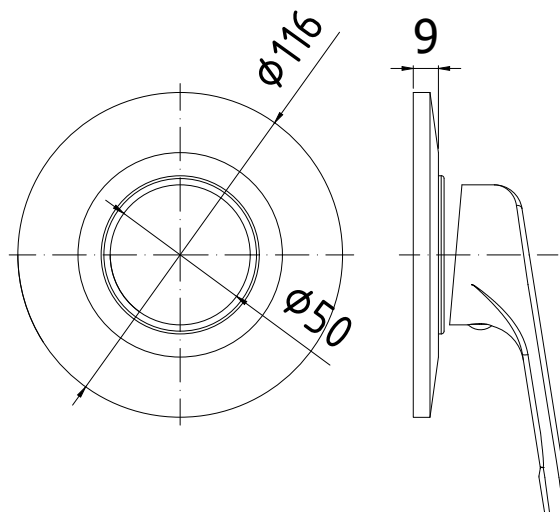

COLLEZIONE

incassi projects - concealed mixer projects

IMMAGINE PRODOTTO

DISEGNO TECNICO

DESCRIZIONE

Set esterno per art. NT 010CR

ART.

NT 010CREST

da abbinare solo con art. INC01040CR

FINITURE

NT

CREST - cromo