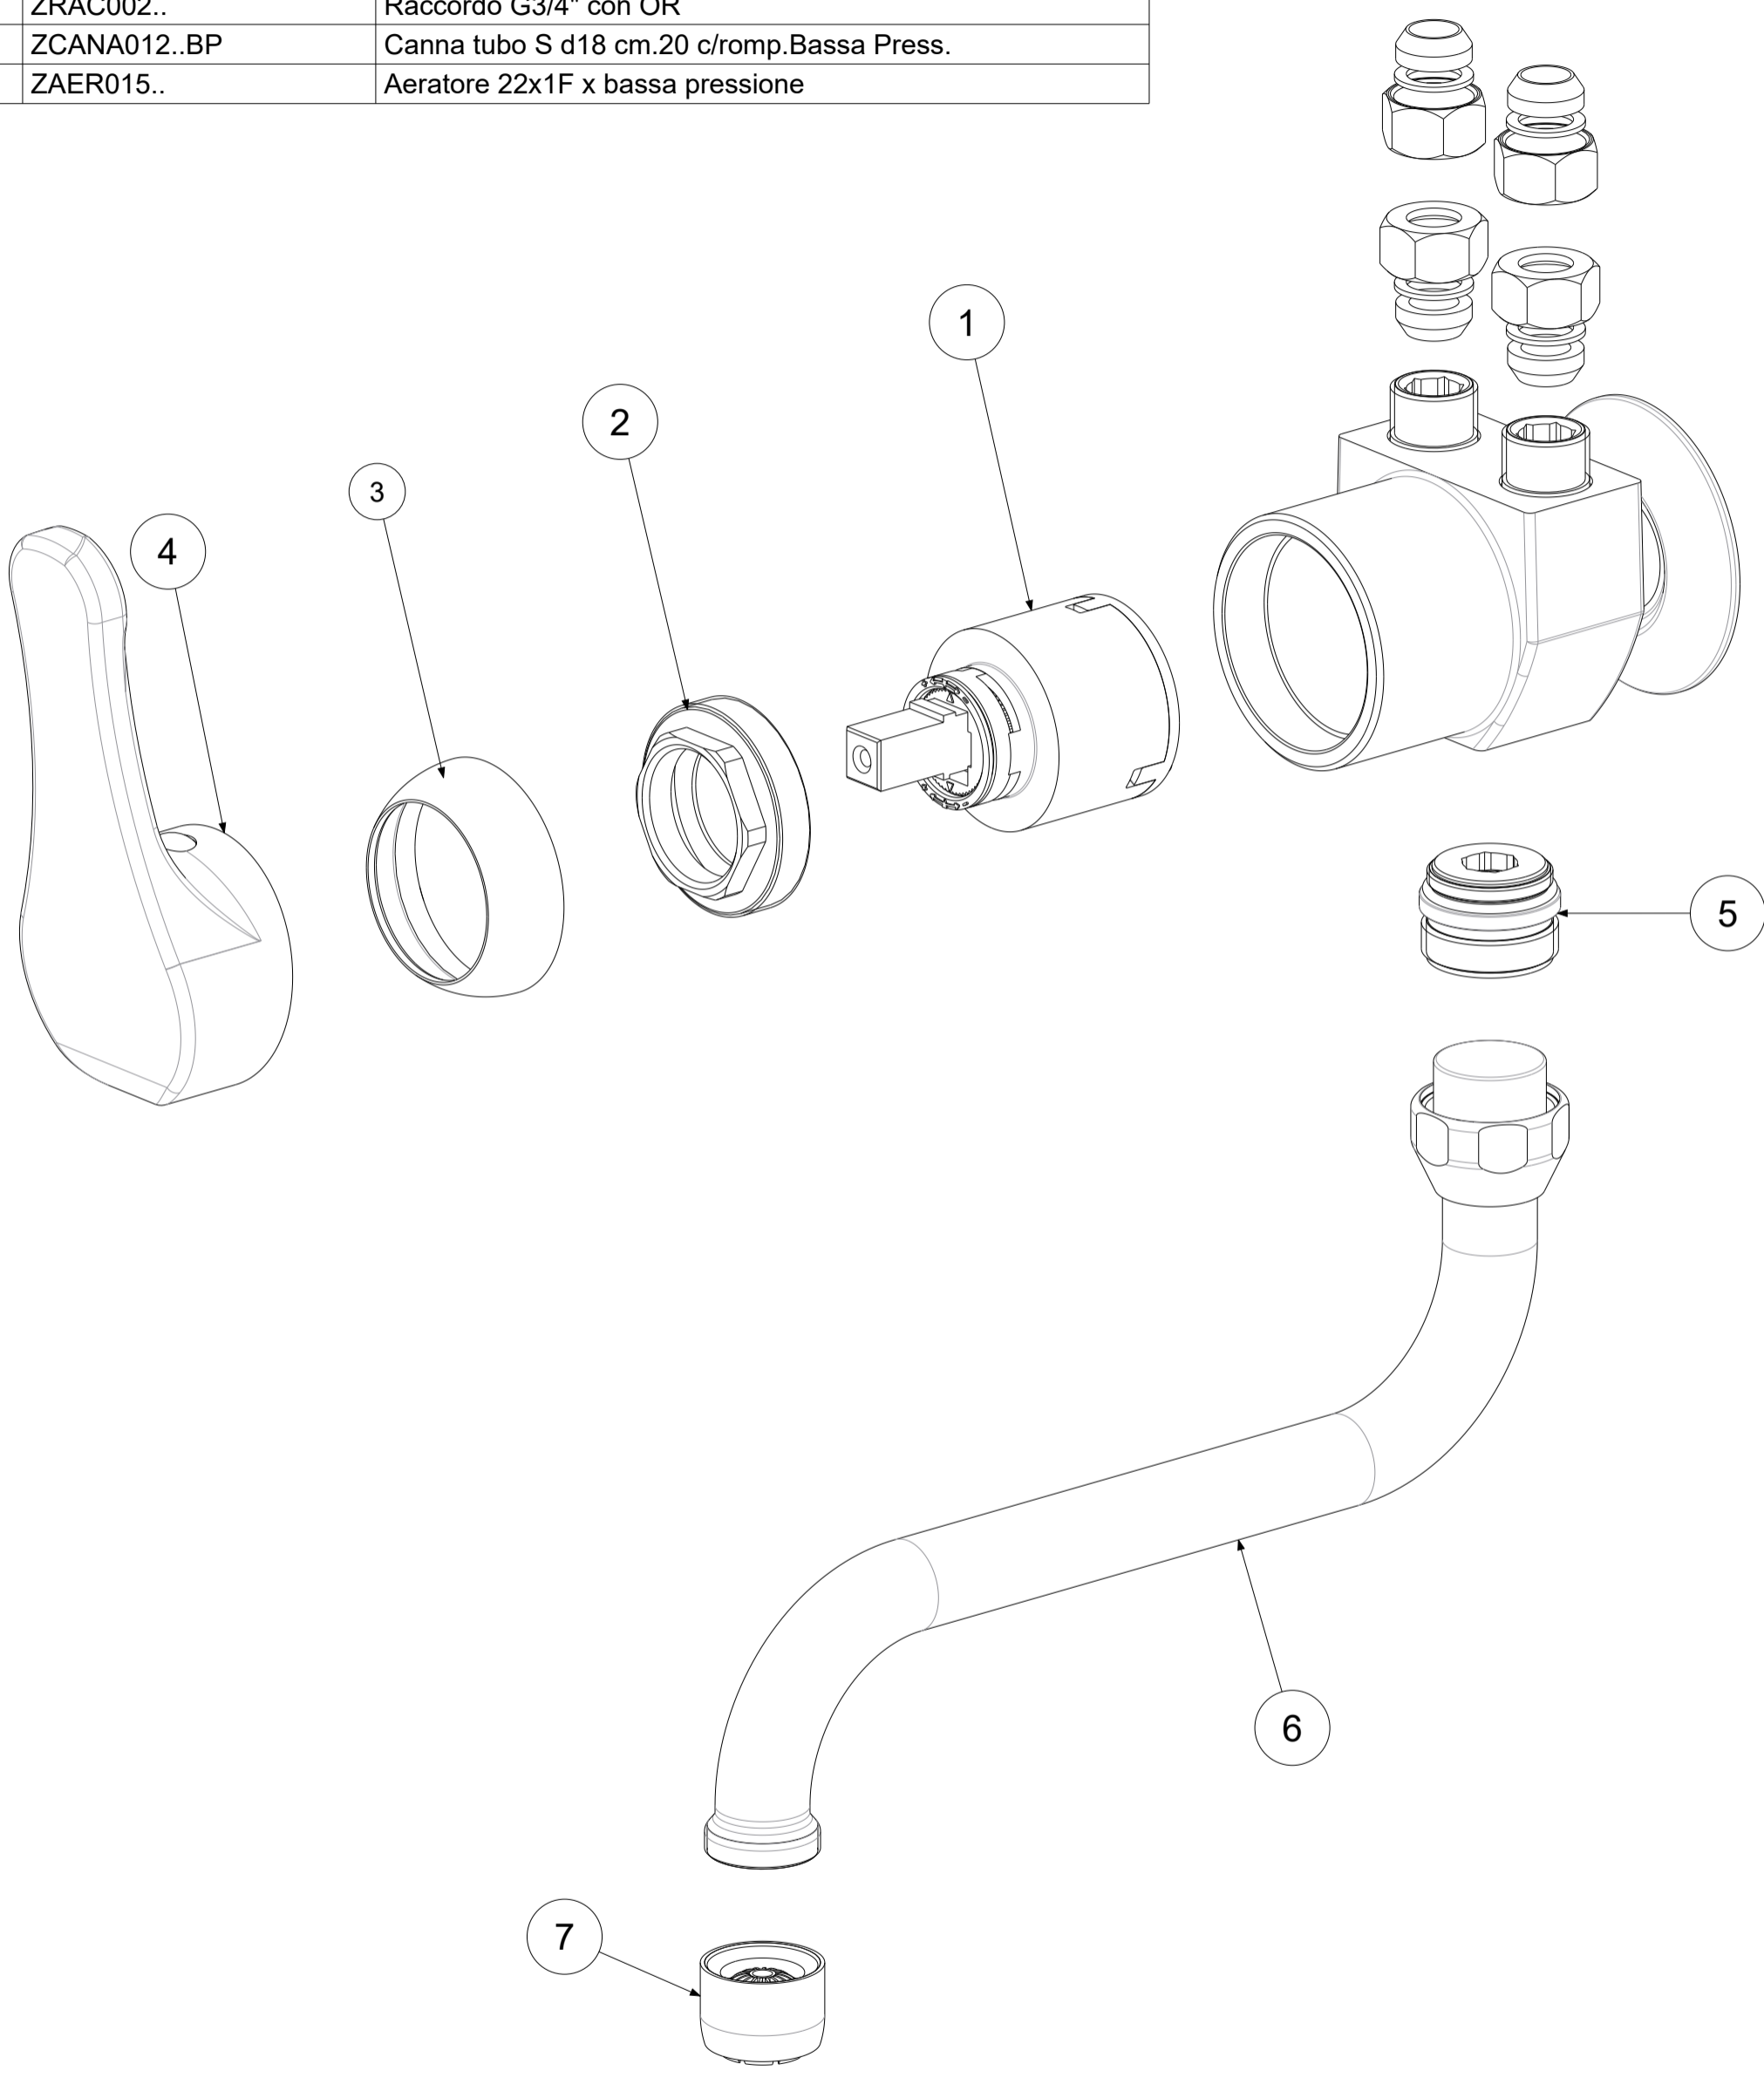

P Item	CODICE Code	DESCRIZIONE Designation
1	ZA91102R	Cartuccia completa Ø40senza distributore con regolazione
2	ZGHI001	Ghiera ferma cartuccia
3	ZCAP009..	Cappuccio sottoleva
4	ZLEV201..	Leva NETTUNO rovesciata
5	ZRAC002..	Raccordo G3/4" con OR
6	ZCANA012..BP	Canna tubo S d18 cm.20 c/romp.Bassa Press.
7	ZAER015..	Aeratore 22x1F x bassa pressione

APPROVATO: Approved:			A3	SCALA Scale	1:1,25	MATERIALE Material	VARI
DISEGNATO: Design:	Gaboardi	10/05/2021		UNITA' Unit	mm	SERIE Range	NETTUNO
		DESCRIZIONE - Description:					
		Misc.scaldabagno canna tubo S d.18 cm.20 c/romp.B.Pres. NETTUNO--					
FOGLIO - Sheet:		RICAMBI		CODICE - Part Number:		NT201CR	