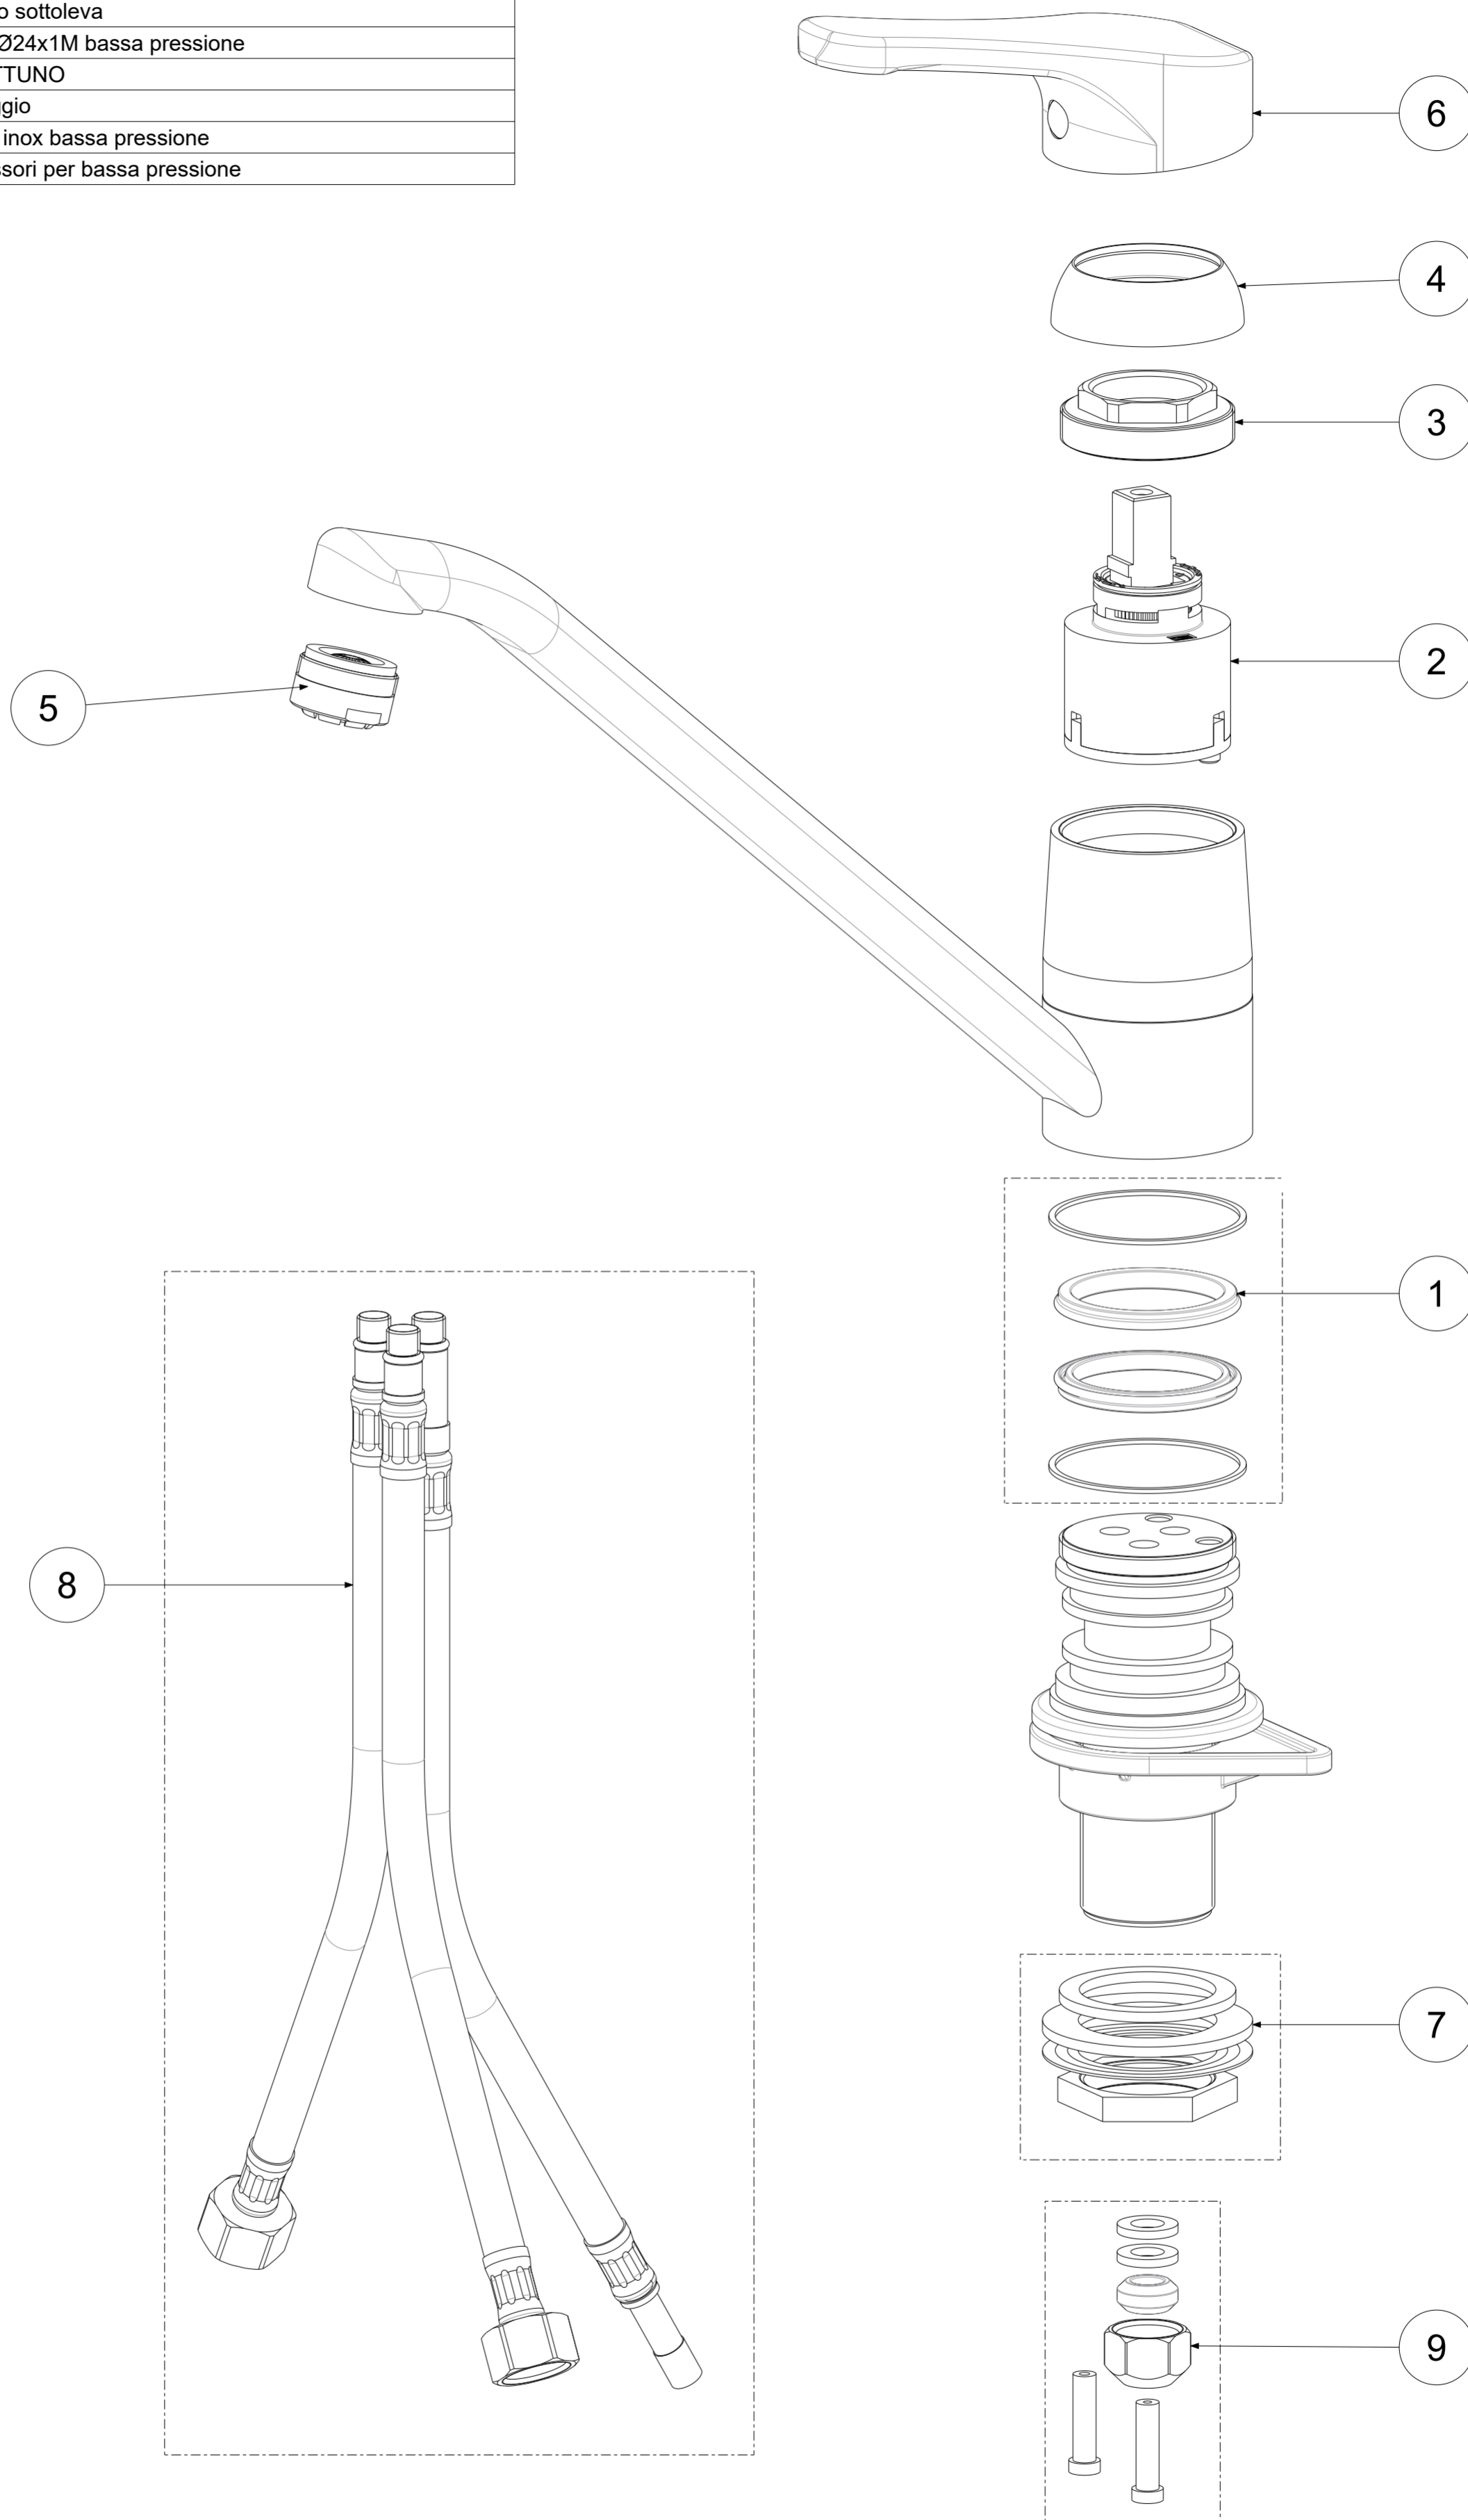

P Item	CODICE Code	DESCRIZIONE Designation
1	ZSET002	Set gaco-antifrizione
2	ZA91102R	Cartuccia completa Ø40senza distributore con regolazione
3	ZGHI001	Ghiera ferma cartuccia
4	ZCAP009..	Cappuccio sottoleva
5	ZAER008	Aeratore Ø24x1M bassa pressione
6	ZLEV008..	Leva NETTUNO
7	ZFIS012	Set fissaggio
8	ZFLX024..	Set 3 flex inox bassa pressione
9	ZSET011	Set accessori per bassa pressione

	APPROVATO: Approved:		A2	SCALA Scale	1:1,25	MATERIALE Material	VARI
	DISEGNATO: Design:	Gaboardi	06/05/2021	UNITA' Unit	mm	SERIE Range	NETTUNO
		DESCRIZIONE - Description: Misc. monof. bassa pressione One hole sink mixer low pressure					
FOGLIO - Sheet:		Ricambi	CODICE - Part Number:		NT195CR