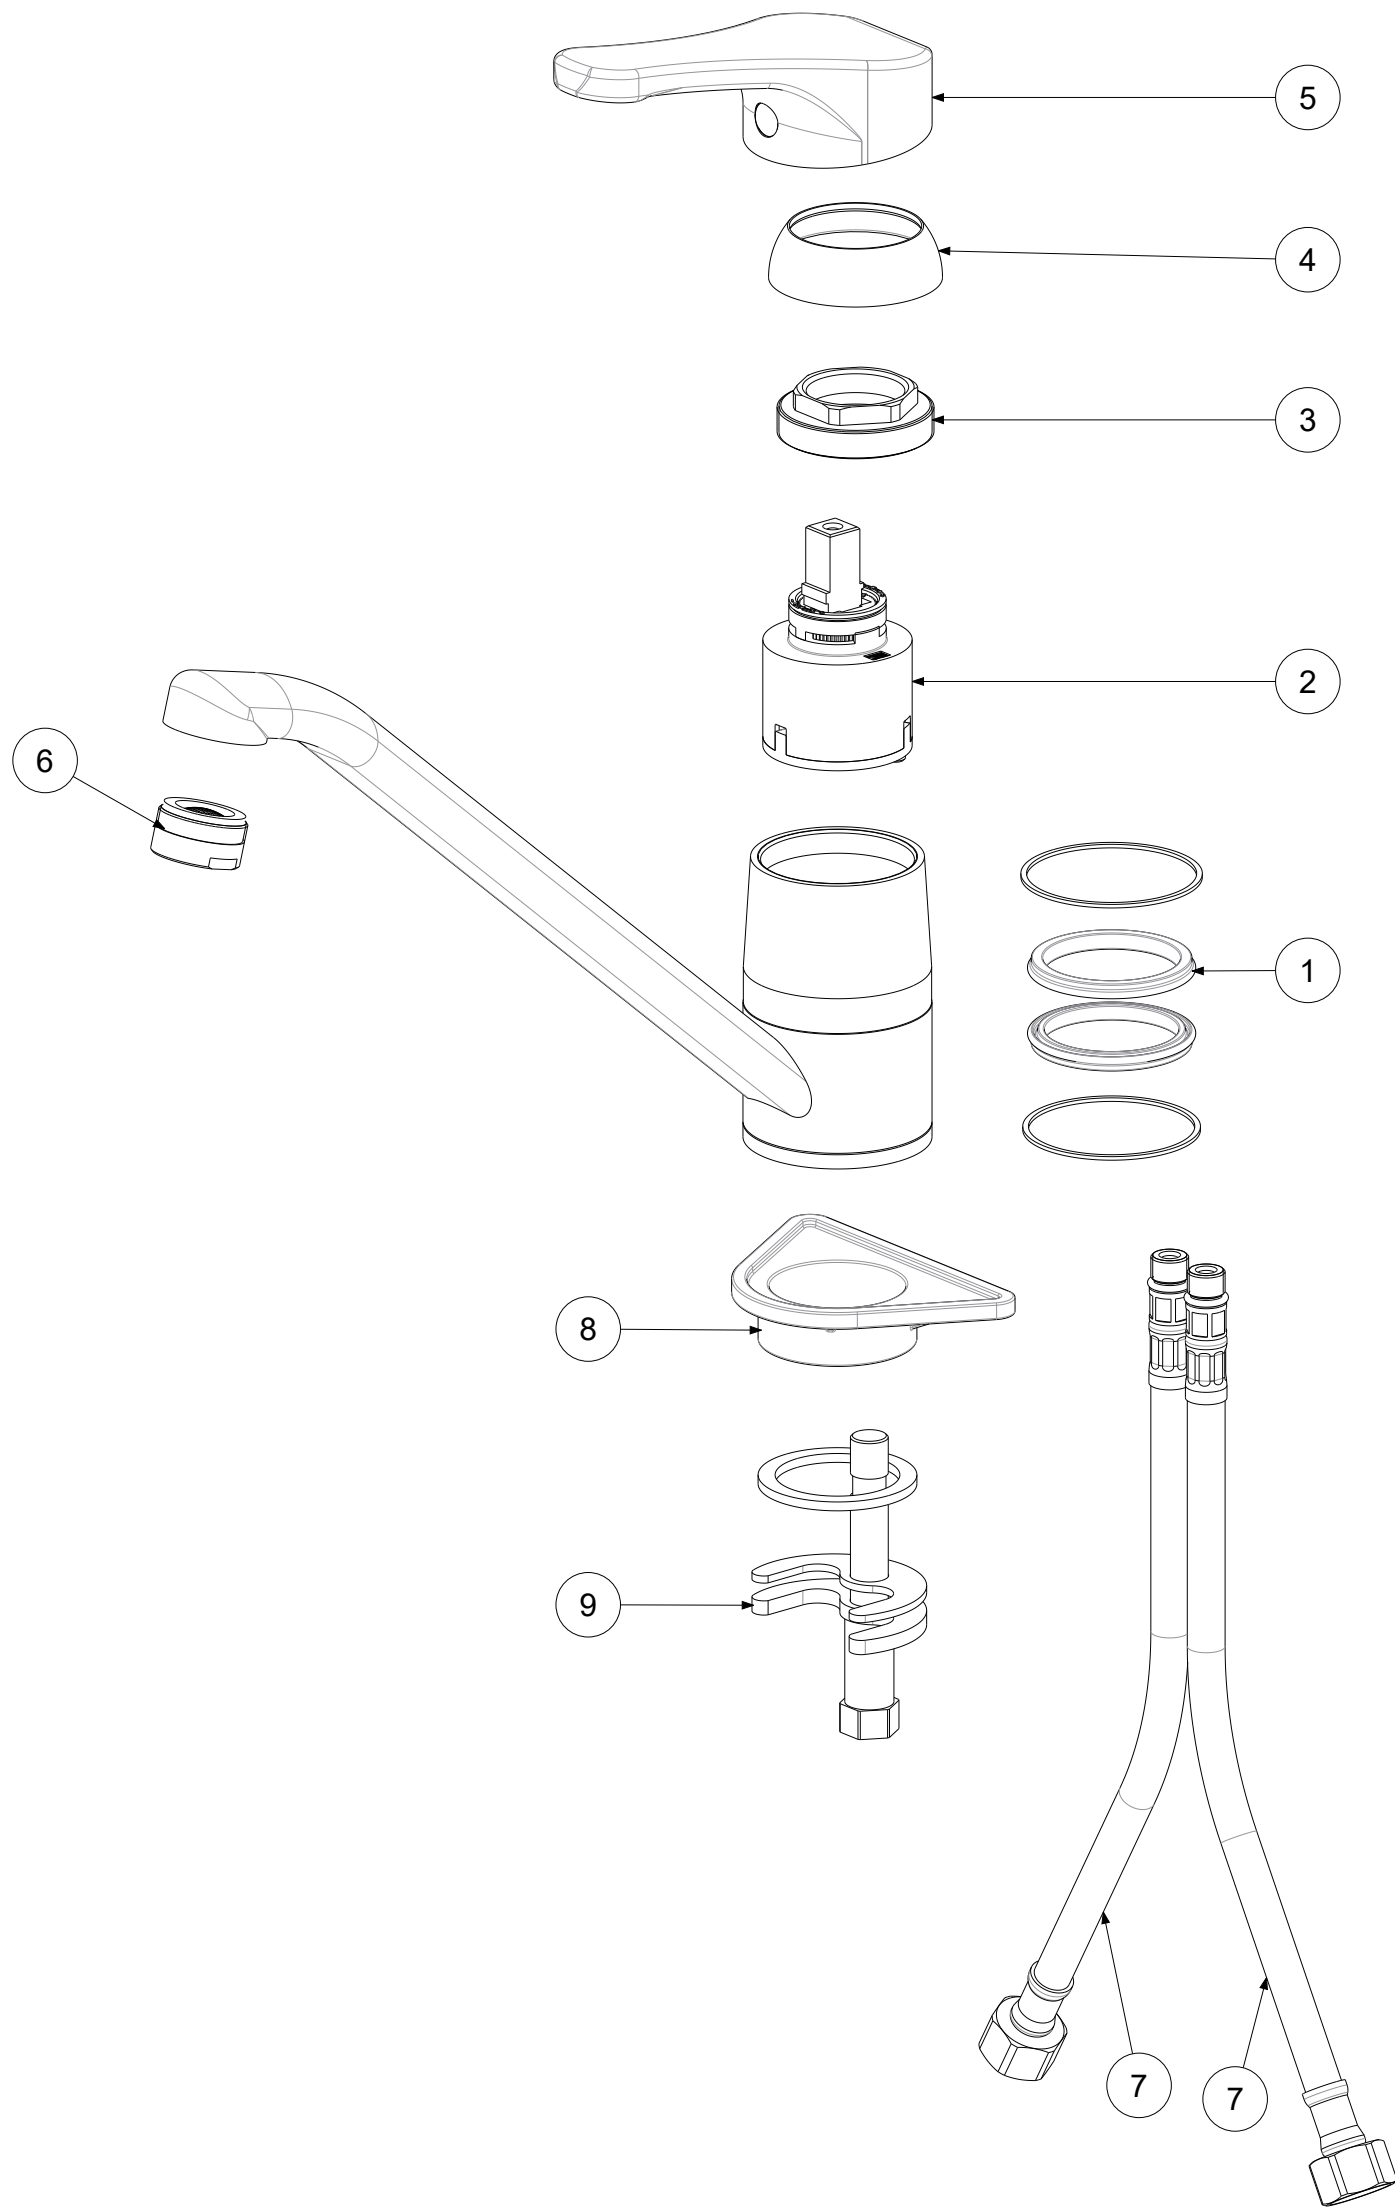

P Item	CODICE Code	DESCRIZIONE Designation
1	ZSET002	Set gaco-antifrizione
2	ZA91102R	Cartuccia completa Ø40senza distributore con regolazione
3	ZGHI001	Ghiera ferma cartuccia
4	ZCAP009..	Cappuccio sottoleva
5	ZLEV008..	Leva NETTUNO
6	ZAER002..	Aeratore 24x1
7	ZFLX001..	Set flex inox 3/8" cm.35 c/guar.
8	ZACC258	Rinforzo triangolare ABS per fissaggio
9	ZFIS032	Set fissaggio

	APPROVATO: Approved:			<b>A3</b>	SCALA Scale	1:2	MATERIALE Material	VARI
	DISEGNATO: Design:	Gaboardi	06/05/2021		UNITA' Unit	mm	SERIE Range	NETTUNO
			DESCRIZIONE - Description: Misc. lavello monoforo c/tubo NETTUNO-- --					
FOGLIO - Sheet:		RICAMBI		CODICE - Part Number:		<b>NT182TCR</b>		