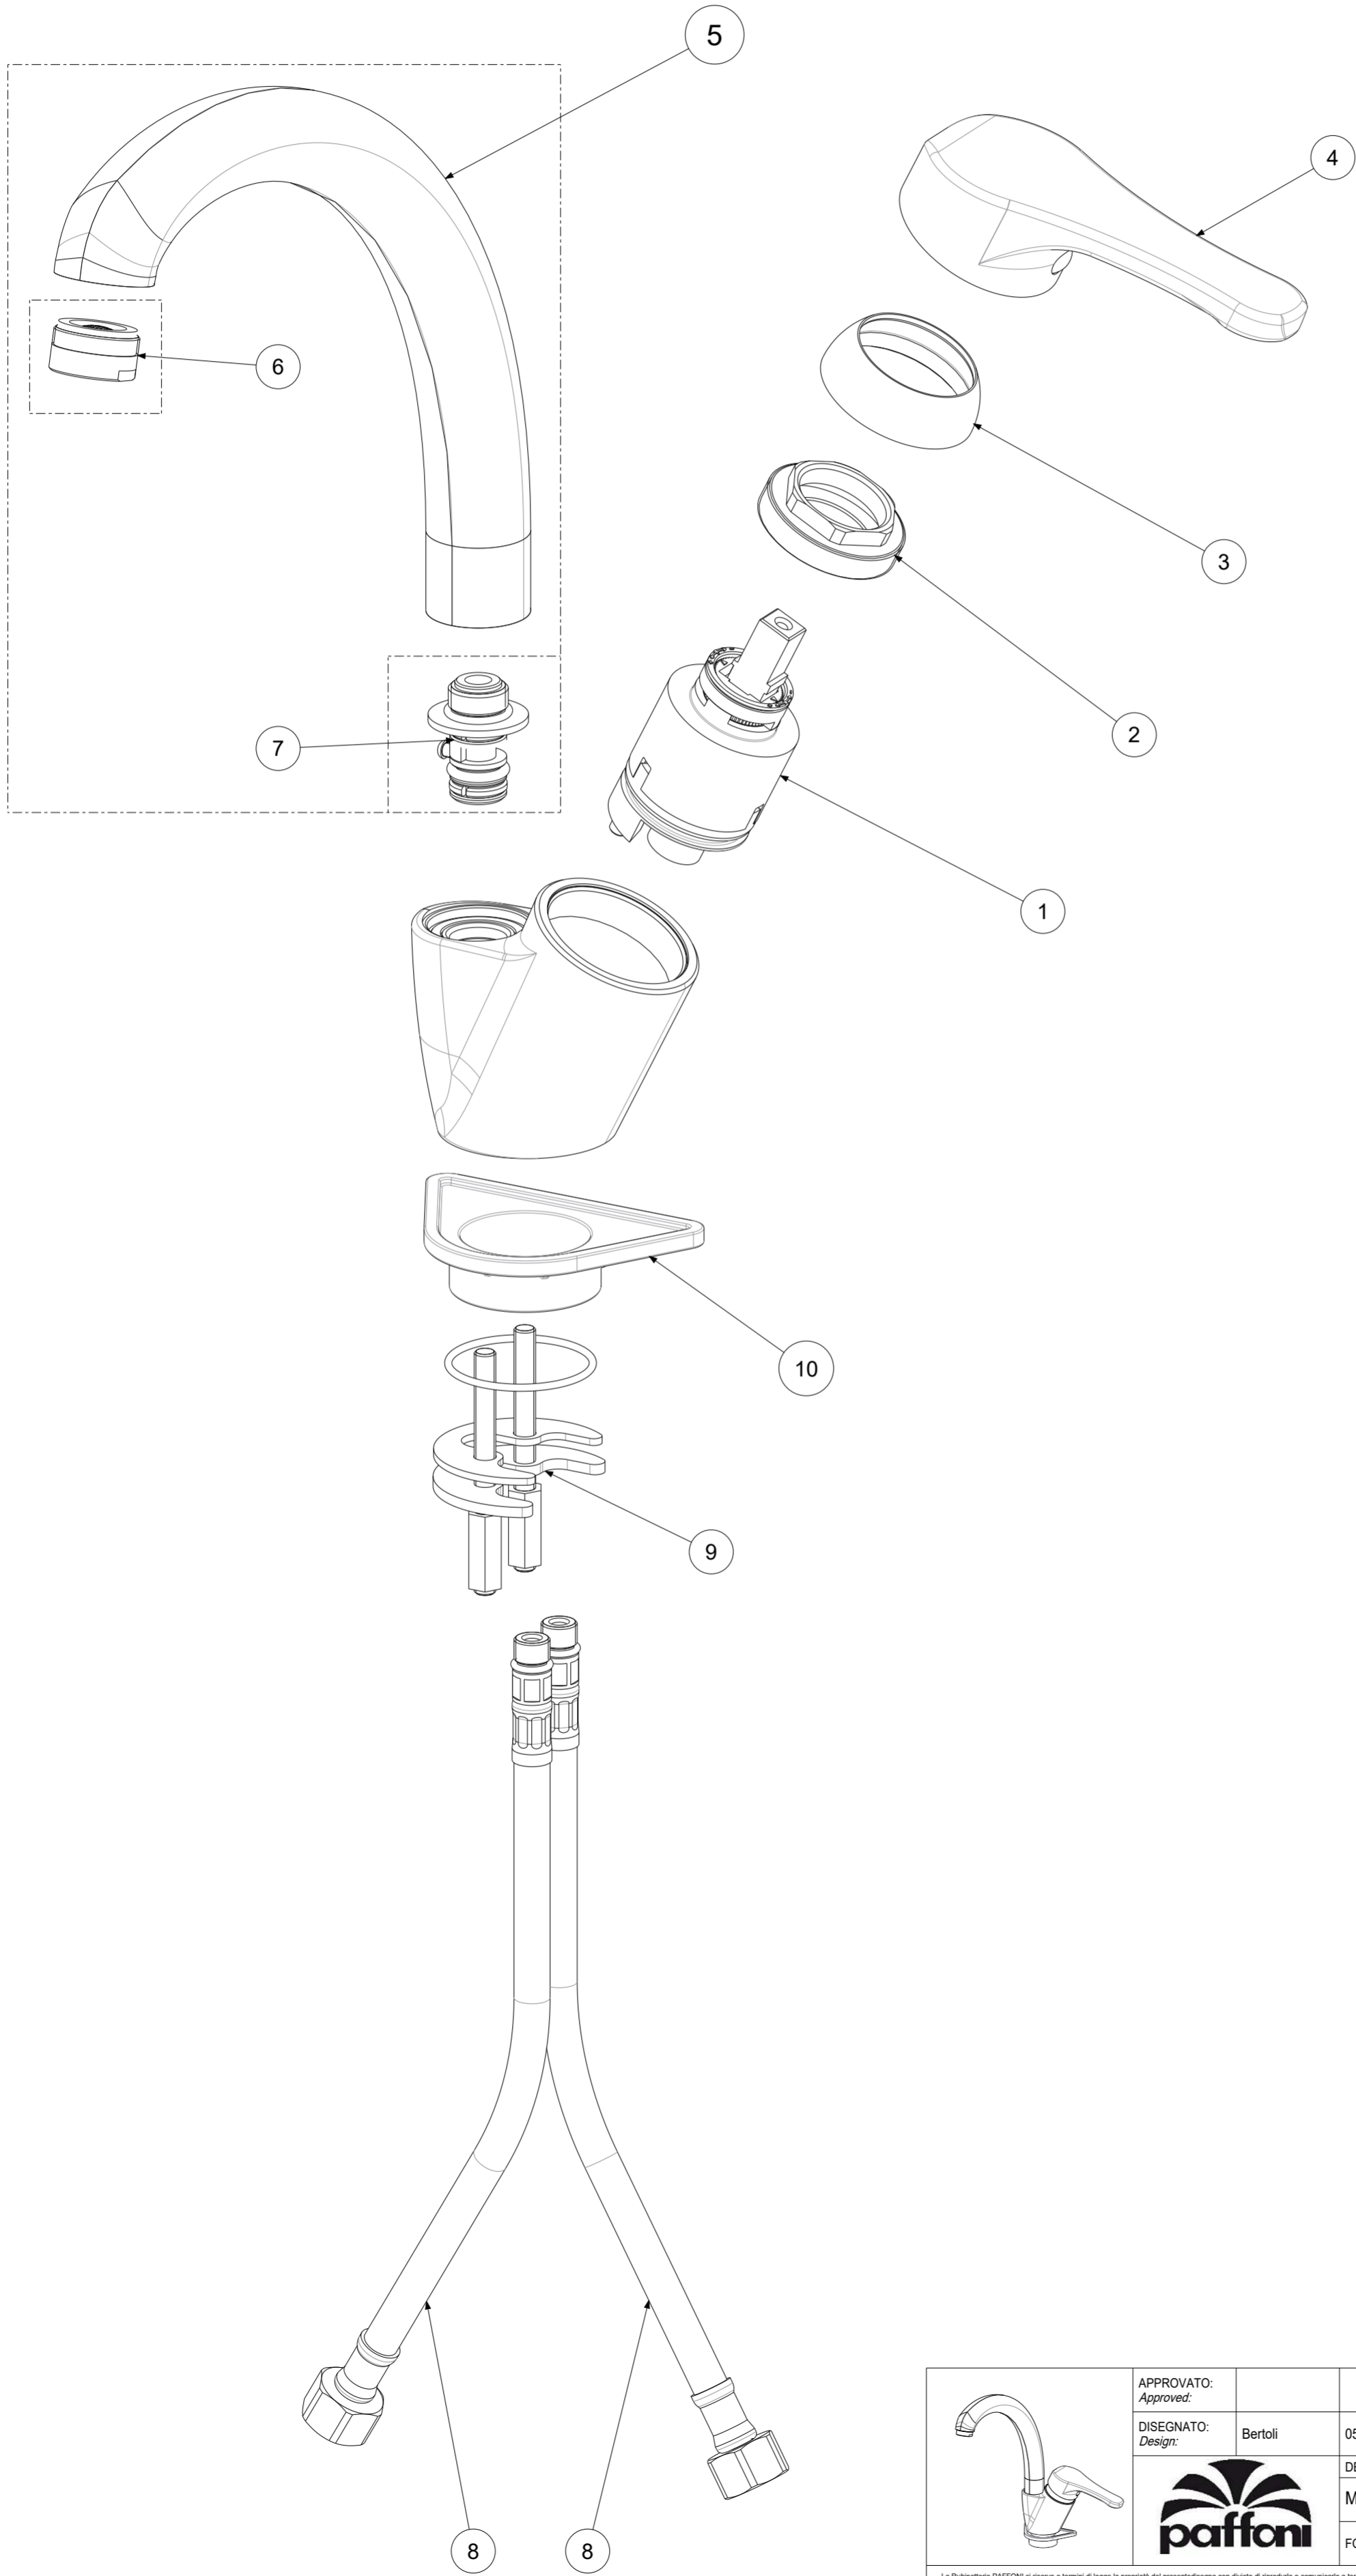

P Item	CODICE Code	DESCRIZIONE Designation
1	ZA91100R	Cartuccia Ø40 con distributore
2	ZGHI001	Ghiera ferma cartuccia
3	ZCAP009..	Cappuccio sottoleva
4	ZLEV008..	Leva NETTUNO
5	ZCANA121..	Canna tubo alta interasse 210mm con aeratore
6	ZAER002..	Aeratore 24x1
7	ZRAC073..	Raccordo canna, mezza luna e vite
8	ZFLX001..	Set flex inox 3/8" cm.35 c/guar.
9	ZFIS008	Set fissaggio
10	ZACC258	Rinforzo triangolare ABS per fissaggio

	APPROVATO: Approved:		A2	SCALA Scale	1:1,429	MATERIALE Material	VARI
	DISEGNATO: Design:	Bertoli	05/05/2021	UNITA' Unit	mm	SERIE Range	NETTUNO
		DESCRIZIONE - Description:					
		Miscelatore lavello canna alta NETTUNO					
FOGLIO - Sheet:		RICAMBI	CODICE - Part Number:		NT181CR