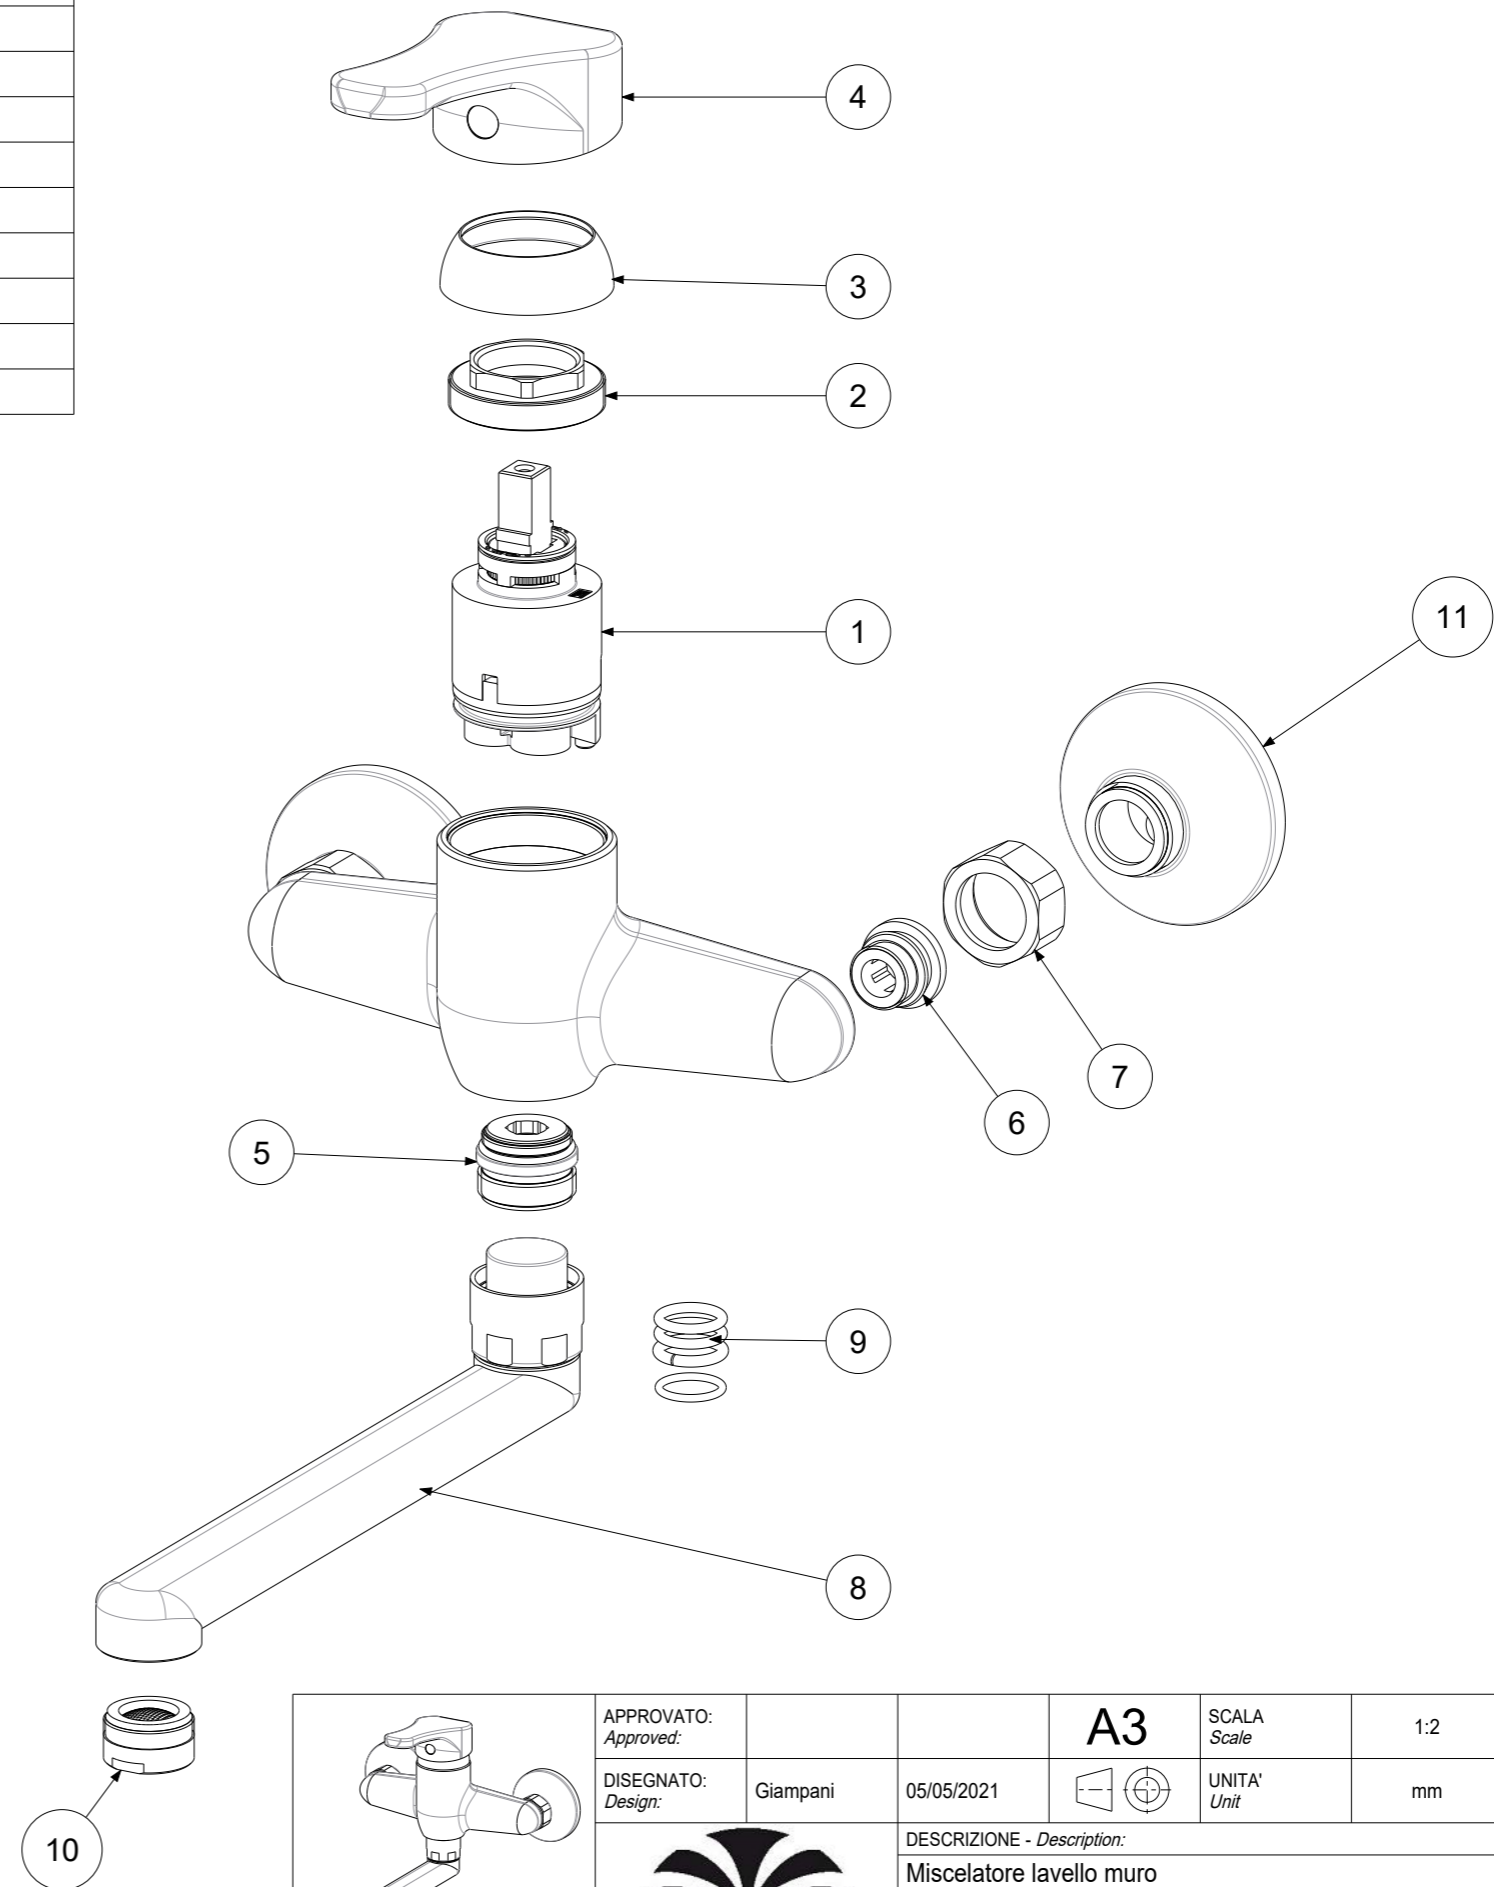

P Item	CODICE Code	DESCRIZIONE Designation
1	ZA91100R	Cartuccia Ø40 con distributore
2	ZGHI001	Ghiera ferma cartuccia
3	ZCAP009..	Cappuccio sottoleva
4	ZLEV008..	Leva NETTUNO
5	ZRAC002..	Raccordo G3/4" con OR
6	ZSED001..	Sede per miscelatori a parete
7	ZCAL003..	Calotta 3/4" per miscelatore a parete
8	ZCANA023..	Canna tubo diritta con aeratore con interasse 200mm
9	ZSET016	Set OR / Anello tagliato
10	ZAER002..	Aeratore 24x1
11	ZECC001..	Eccentrico 1/2 x 3/4 MIX

	APPROVATO: Approved:			A3	SCALA Scale	1:2	MATERIALE Material	VARI
	DISEGNATO: Design:	Giampani	05/05/2021		UNITA' Unit	mm	SERIE Range	NETTUNO
		DESCRIZIONE - Description: Miscelatore lavello muro						
FOGLIO - Sheet:		Ricambi		CODICE - Part Number:		NT161CR