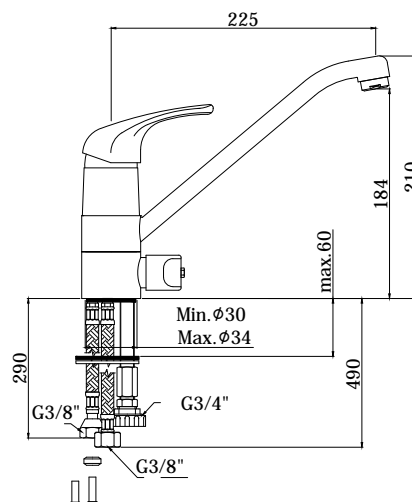

# nettuno due

IMMAGINE PRODOTTO

DISEGNO TECNICO

DESCRIZIONE

Miscelatore lavello monoforo con canna orientabile completo di:

- aeratore M24x1 bassa pressione
- set 2 flessibili inox 3/8" G bassa pressione
- 1 flessibile inox 3/4" G

ART.

**ND 197 . .**

bassa pressione

- con attacco lavastoviglie

FINITURE

**ND**

- CR - cromo
- CO - cromo + gold finish
- CC - colore + cromo
- CG - colore + gold finish
- TF - terra di francia + cromo

DOCUMENTAZIONE