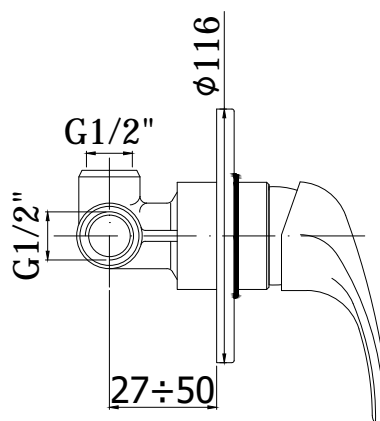

## DESCRIZIONE

Miscelatore incasso doccia (1 uscita) completo di:

- piastra in metallo Ø116mm
- attacchi 1/2"G