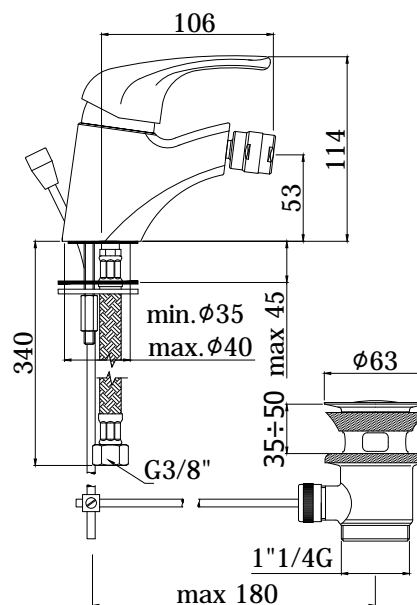

COLLEZIONE

nettuno due

IMMAGINE PRODOTTO

DISEGNO TECNICO

DESCRIZIONE

Miscelatore bidet completo di:

- con snodo e aeratore M24x1
- set 2 flessibili inox 3/8"G

ART.

ND 131 . .
senza scarico

ND 130 . .
con scarico automatico 1"G

ND 135 . .
con scarico automatico 1"1/4G

FINITURE

ND
CR - cromo
CO - cromo + gold finish
CC - colore + cromo
CG - colore + gold finish

DOCUMENTAZIONE