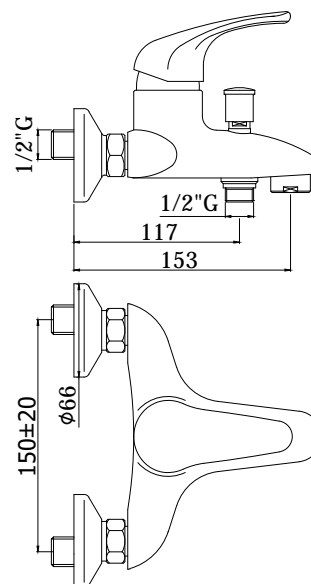

COLLEZIONE

nettuno due

IMMAGINE PRODOTTO

DISEGNO TECNICO

DESCRIZIONE

Miscelatore vasca/doccia con deviatore completo di:

- aeratore M28x1
- set 2 eccentrici 1/2"x3/4"G e rosoni

ART.

ND 022 . .

senza set doccia

ND 023 . .

con supporto a muro snodato normale

- con doccia e flessibile

ND 026 . .

con supporto a muro fisso in ABS

- con doccia e flessibile