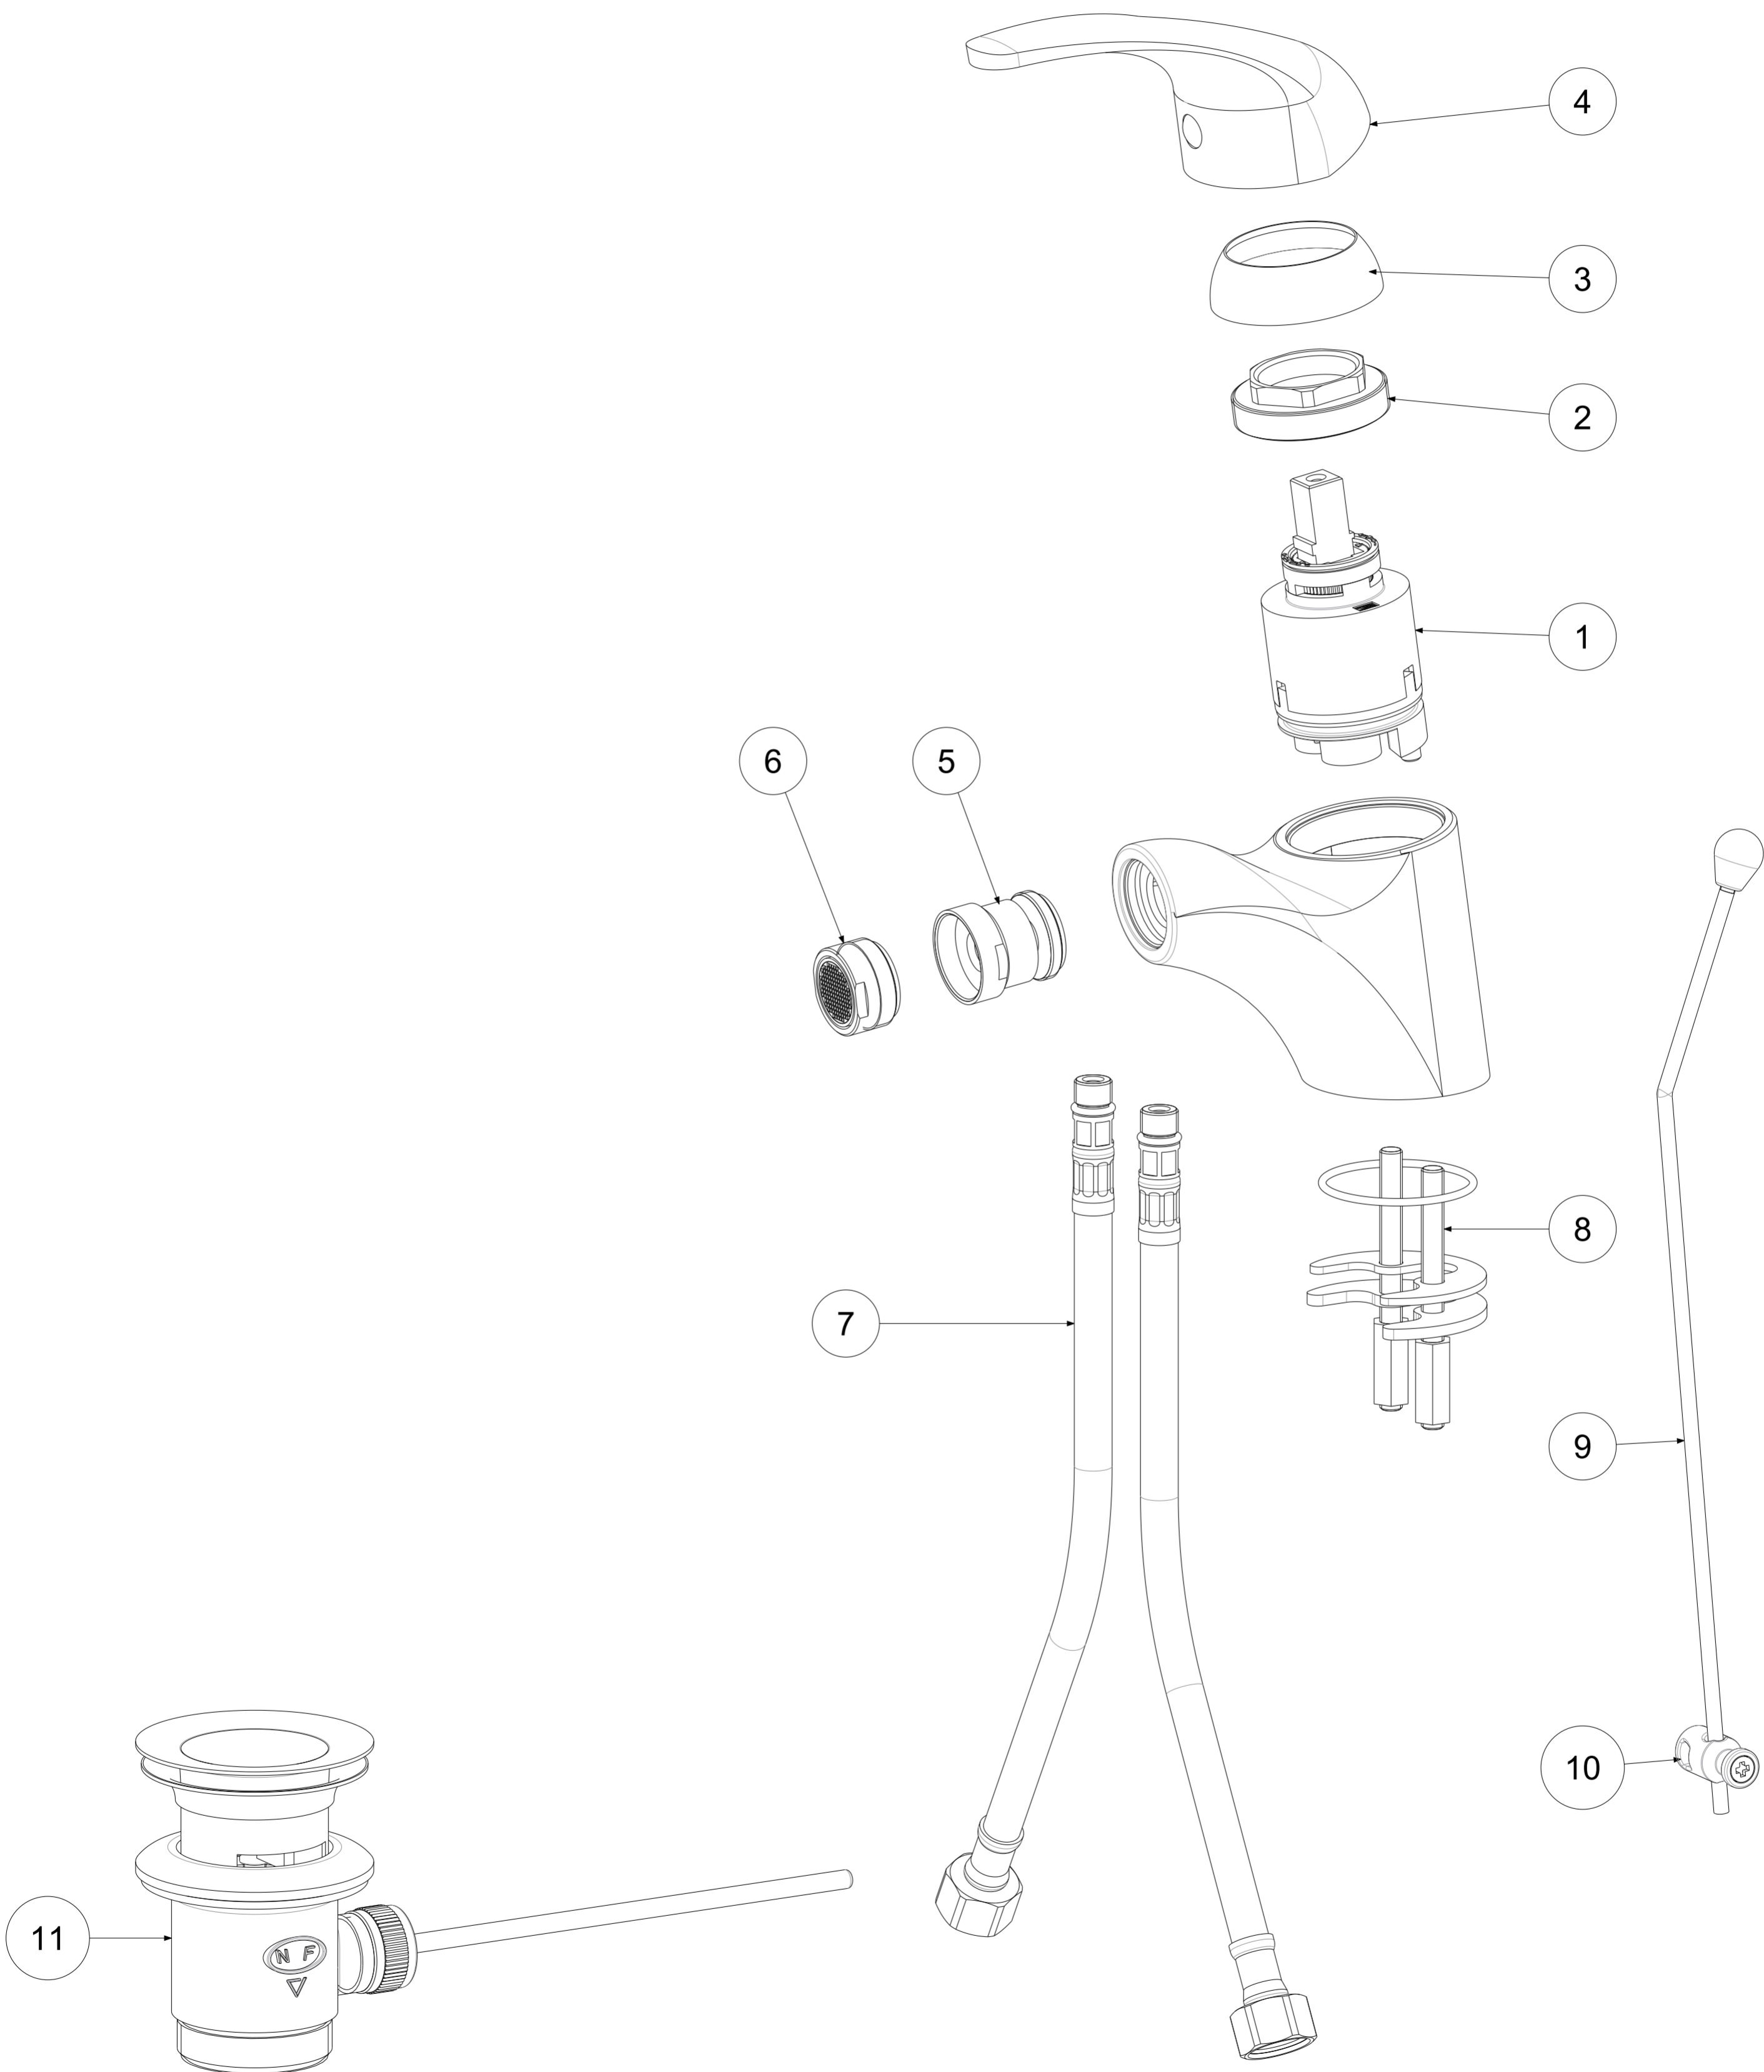

P Item	CODICE Code	DESCRIZIONE Designation
1	ZA91100R	Cartuccia Ø40 con distributore
2	ZGHI001	Ghiera ferma cartuccia
3	ZCAP009..	Cappuccio sottoleva
4	ZLEV067..	Leva completa NETTUNO DUE
5	ZAER006..	Snodo con aeratore
6	ZAER002..	Aeratore 24x1
7	ZFLX001..	Set flex inox 3/8" cm.35 c/guar.
8	ZFIS008	Set fissaggio
9	ZAST009	Asta piegata Ø4mm + pomolo + snodino + OR
10	ZAST023..	Snodino per asta scarico
11	ZSCA002..	Scarico 1 1/4 modello NEW (ZM) c/tappo host.

	APPROVATO: Approved:		A2	SCALA Scale	1:1,25	MATERIALE Material	VARI
	DISEGNATO: Design:	Giampani	05/05/2021	UNITA' Unit	mm	SERIE Range	NETTUNO DUE
		DESCRIZIONE - Description: Miscelatore bidet S/A 1 1/4 Bidet mixer 1 1/4 PUW					
		FOGLIO - Sheet:	Ricambio	CODICE - Part Number:	ND135CR