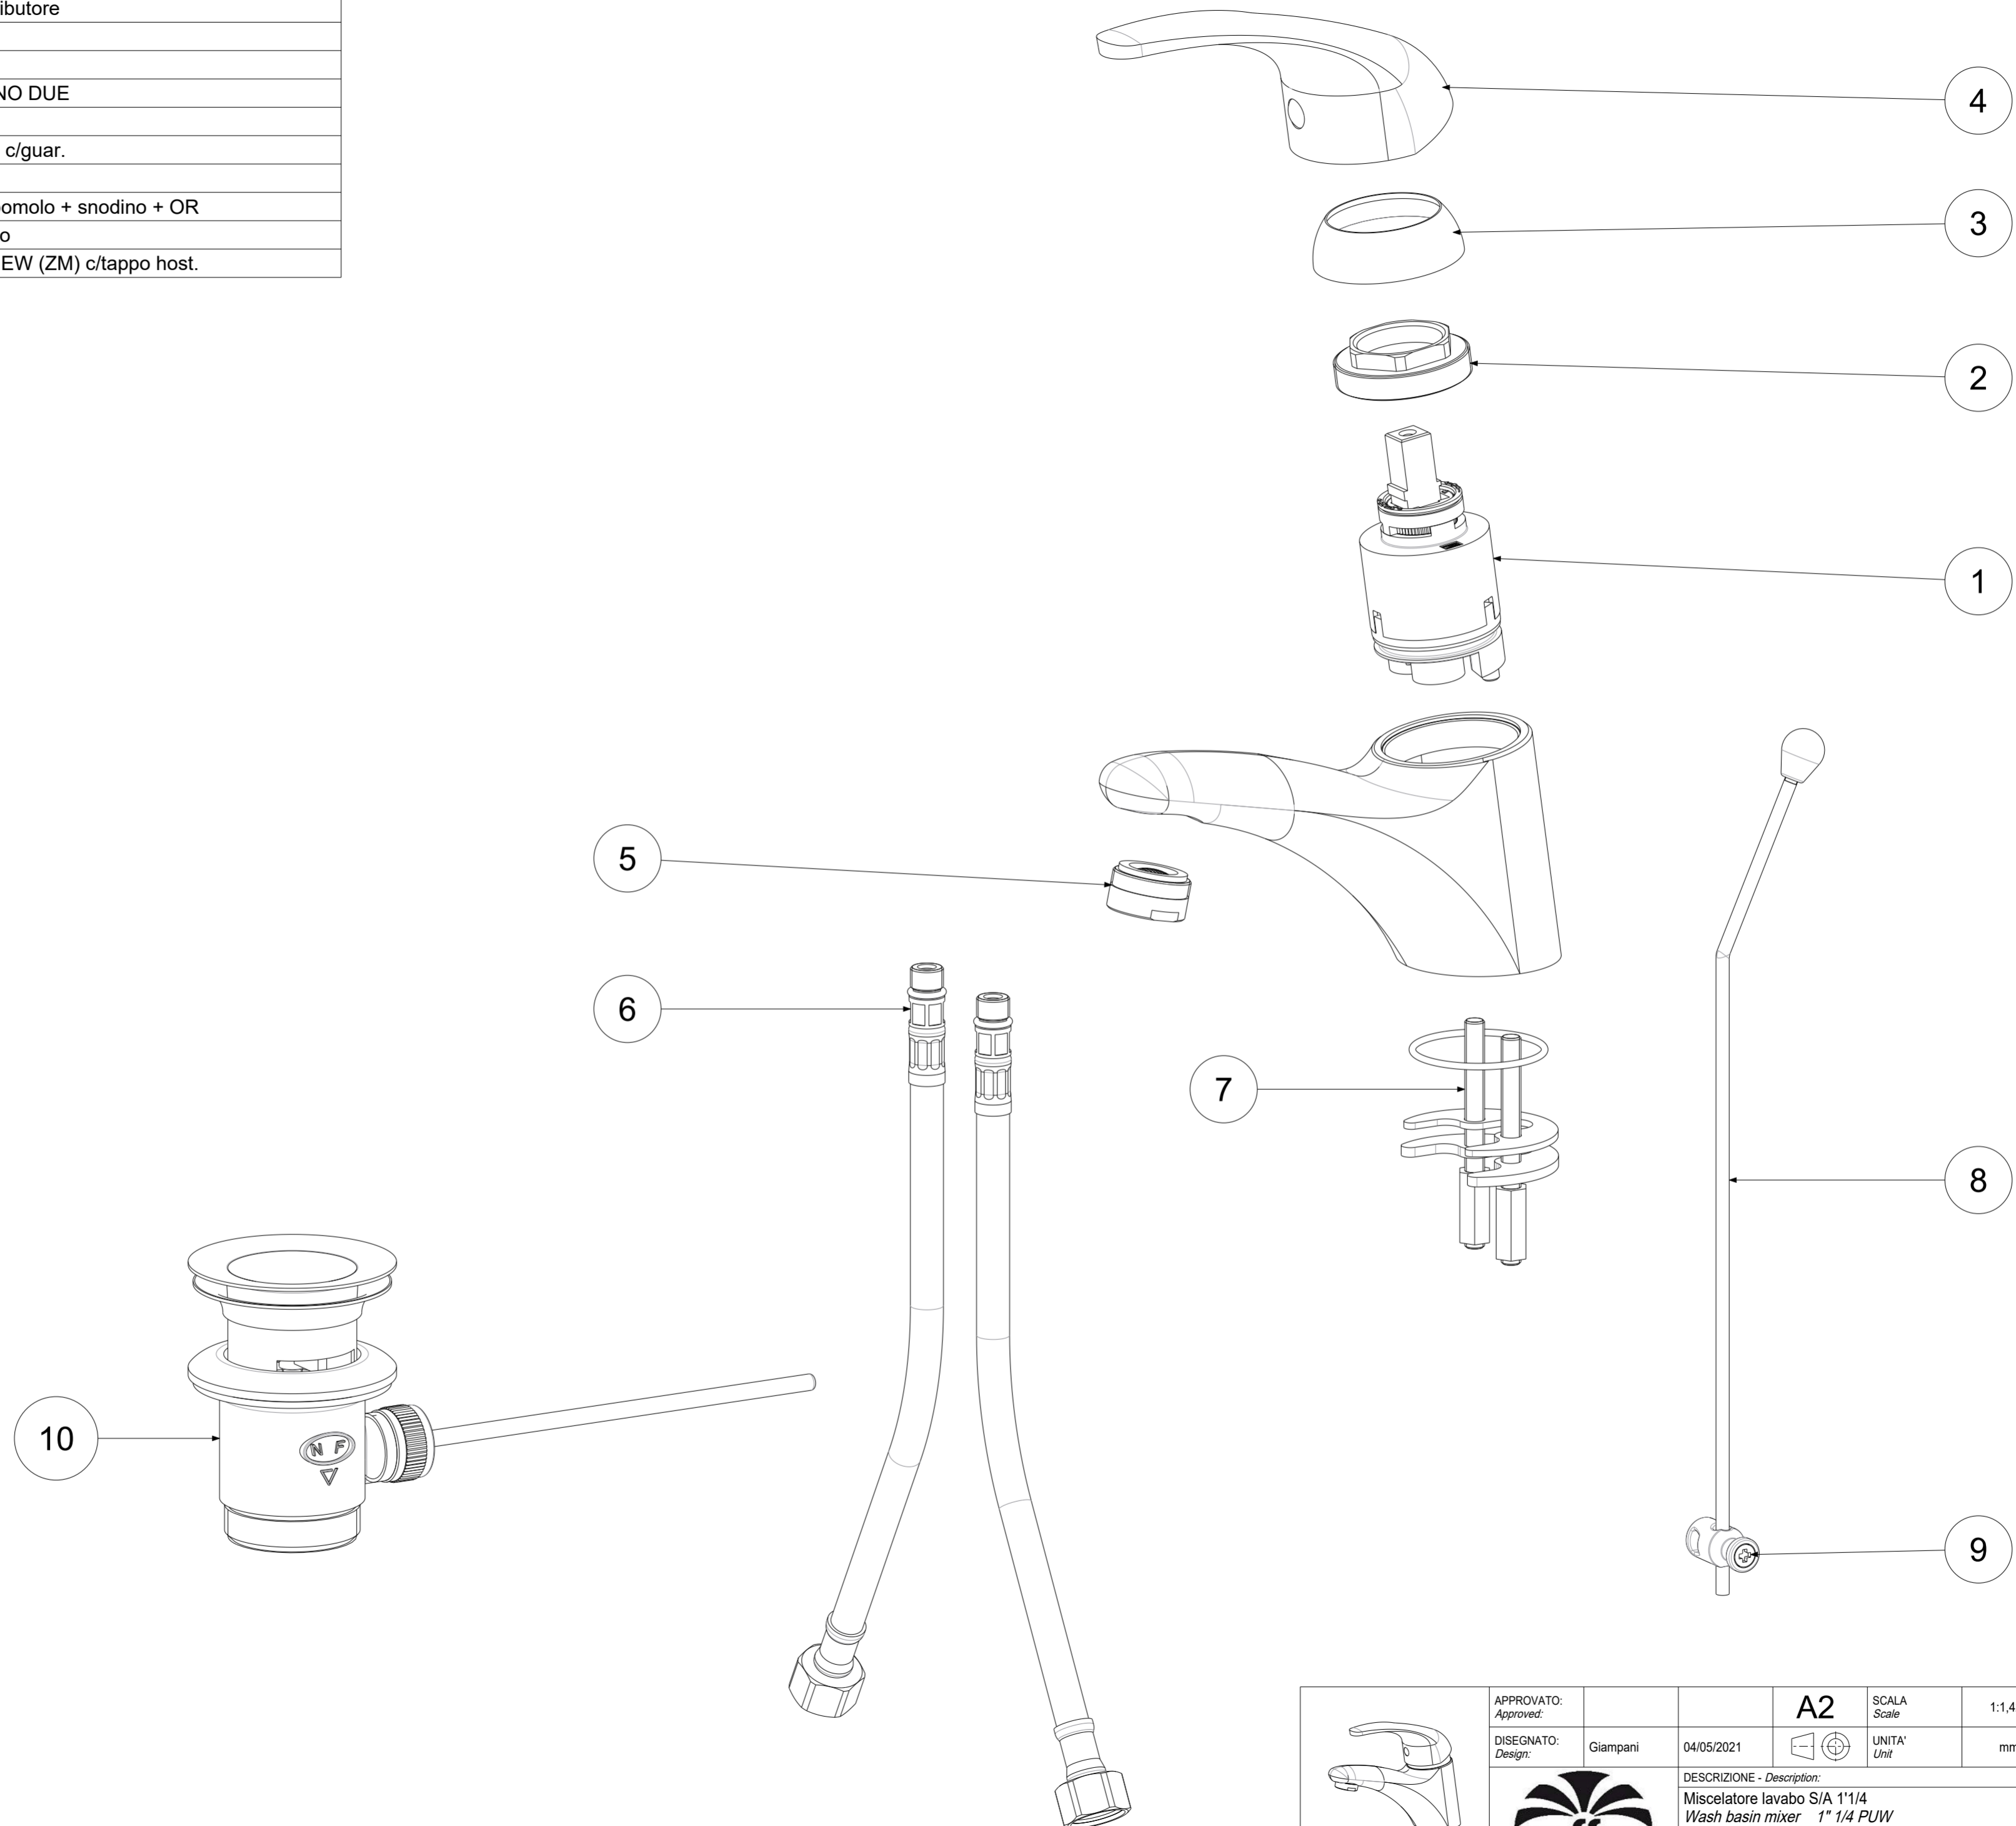

P Item	CODICE Code	DESCRIZIONE Designation
1	ZA91100R	Cartuccia Ø40 con distributore
2	ZGHI001	Ghiera ferma cartuccia
3	ZCAP009..	Cappuccio sottoleva
4	ZLEV067..	Leva completa NETTUNO DUE
5	ZAER002..	Aeratore 24x1
6	ZFLX001..	Set flex inox 3/8" cm.35 c/guar.
7	ZFIS008	Set fissaggio
8	ZAST009	Asta piegata Ø4mm + pomolo + snodino + OR
9	ZAST023..	Snodino per asta scarico
10	ZSCA002..	Scarico 1"1/4 modello NEW (ZM) c/tappo host.

	APPROVATO: Approved:		A2	SCALA Scale	1:1,429	MATERIALE Material	VARI
	DISEGNATO: Design:	Giampani	04/05/2021	UNITA' Unit	mm	SERIE Range	NETTUNO DUE
		DESCRIZIONE - Description: Miscelatore lavabo S/A 1"1/4 Wash basin mixer 1" 1/4 PUW					
FOGLIO - Sheet:		Ricambi	CODICE - Part Number:		ND075CR