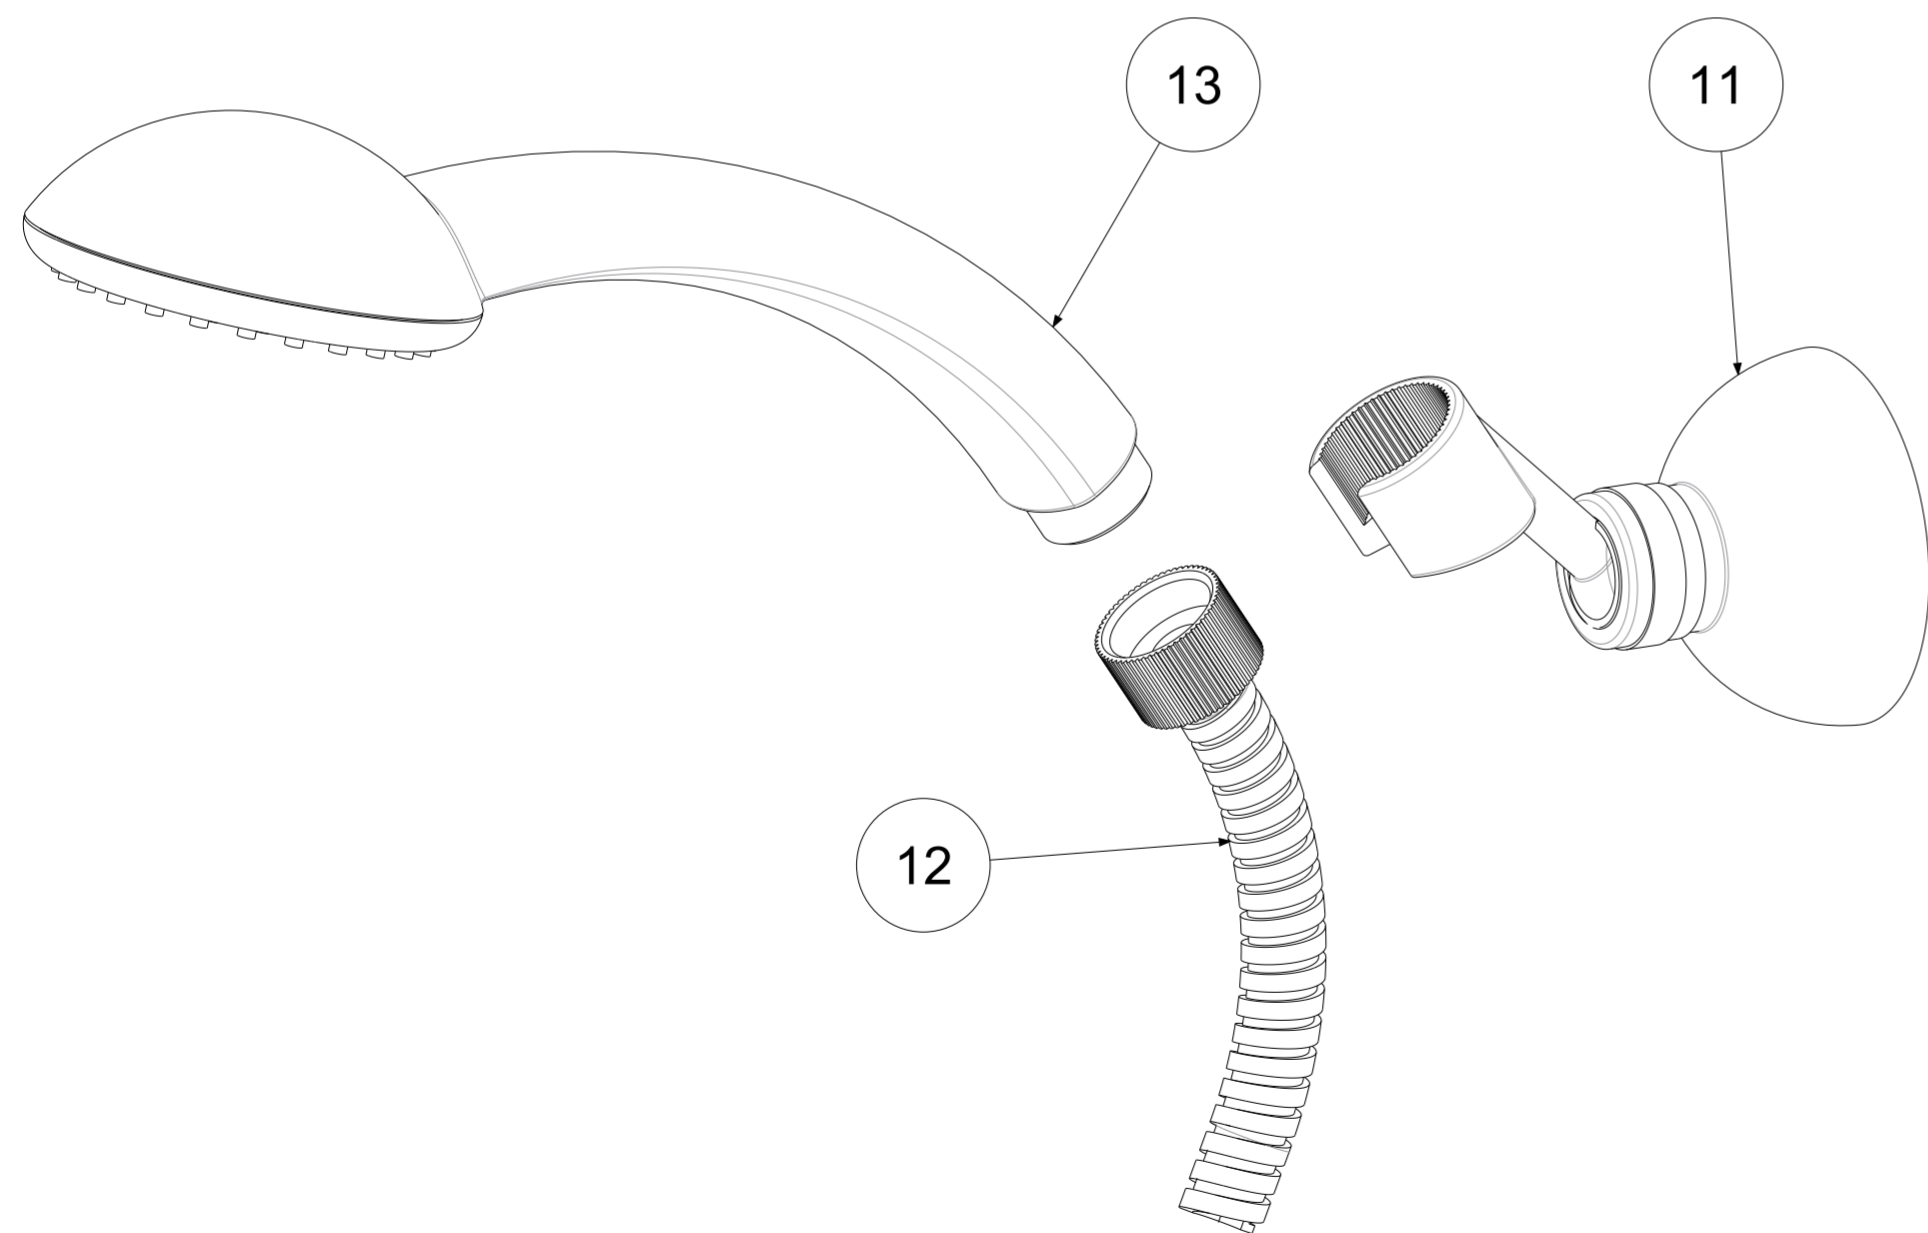

P Item	CODICE Code	DESCRIZIONE Designation
1	ZSED001..	Sede per miscelatori a parete
2	ZCAL003..	Calotta 3/4" per miscelatore a parete
3	ZDEV034..V	Deviatore prol.c/valvolina x vasca
4	ZACC146	Valvolina antiritorno D.15 mod. normale Lungo
5	ZA91100R	Cartuccia Ø40 con distributore
6	ZGHI001	Ghiera ferma cartuccia
7	ZCAP009..	Cappuccio sottoleva
8	ZLEV067..	Leva completa NETTUNO DUE
9	ZAER003..	Aeratore Ø28x1M
10	ZECC001..	Eccentrico 1/2 x 3/4 MIX
11	ZSUP001..	Supporto esterno normale con leva in ABS
12	ZFLO005..	Flex cm.150 c/zigrinata (ZA90313)
13	ZDOC081..	Doccia monogetto TRIESTE BIS in sacchetto

	APPROVATO: Approved:		A2	SCALA Scale	1:1,25	MATERIALE Material	VARI
	DISEGNATO: Design:	Giampani	21/04/2021	UNITA' Unit	mm	SERIE Range	NETTUNO DUE
		DESCRIZIONE - Description: Miscelatore vasca duplex norm. Bathtub mixer with shower kit					
FOGLIO - Sheet:		Ricambi	CODICE - Part Number:		ND023CR