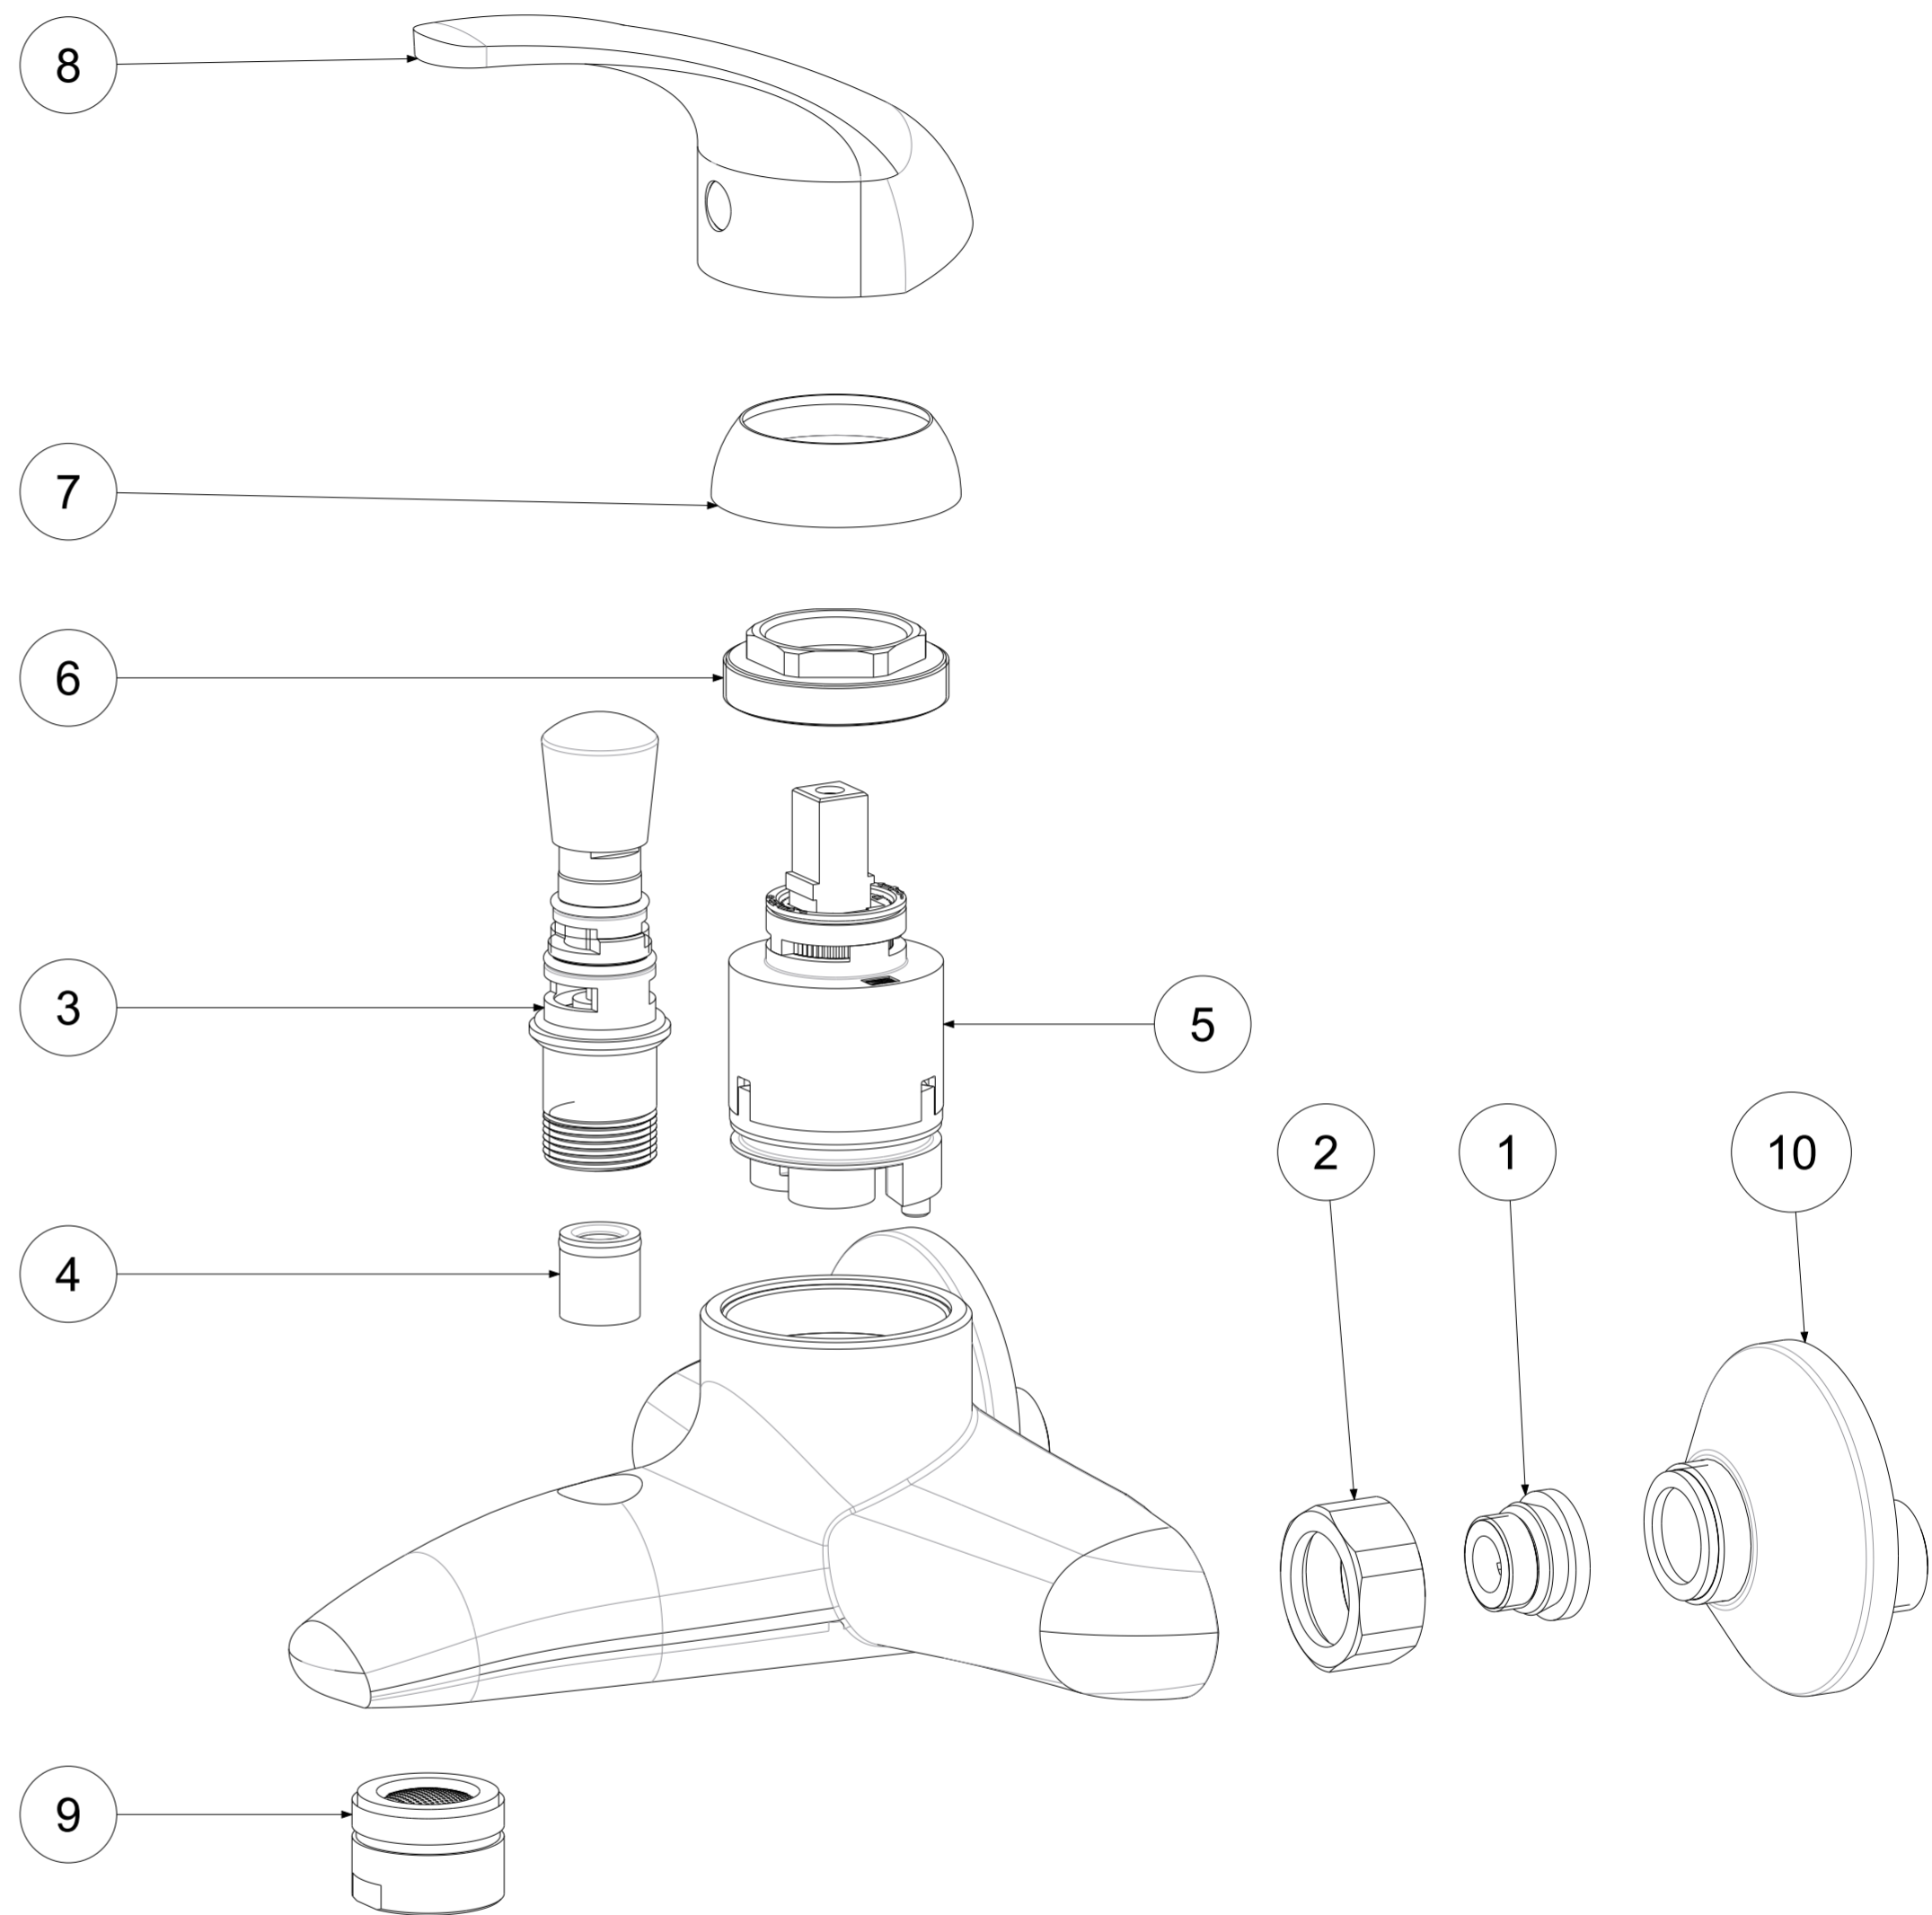

P Item	CODICE Code	DESCRIZIONE Designation
1	ZSED001..	Sede per miscelatori a parete
2	ZCAL003..	Calotta 3/4" per miscelatore a parete
3	ZDEV034..V	Deviatore prol.c/valvolina x vasca
4	ZACC146	Valvolina antiritorno D.15 mod. normale Lungo
5	ZA91100R	Cartuccia Ø40 con distributore
6	ZGHI001	Ghiera ferma cartuccia
7	ZCAP009..	Cappuccio sottoleva
8	ZLEV067..	Leva completa NETTUNO DUE
9	ZAER003..	Aeratore Ø28x1M
10	ZECC001..	Eccentrico 1/2 x 3/4 MIX
11	ZSUP001..	Supporto esterno normale con leva in ABS
12	ZFLO005..	Flex cm.150 c/zigrinata (ZA90313)
13	ZDOC081..	Doccia monogetto TRIESTE BIS in sacchetto

	APPROVATO: Approved:		A2	SCALA Scale	1:1,25	MATERIALE Material	VARI
	DISEGNATO: Design:	Giampani	21/04/2021	UNITA' Unit	mm	SERIE Range	NETTUNO DUE
		DESCRIZIONE - Description: Miscelatore vasca duplex norm. Bathtub mixer with shower kit					
FOGLIO - Sheet:		Ricambi	CODICE - Part Number:		ND023CR