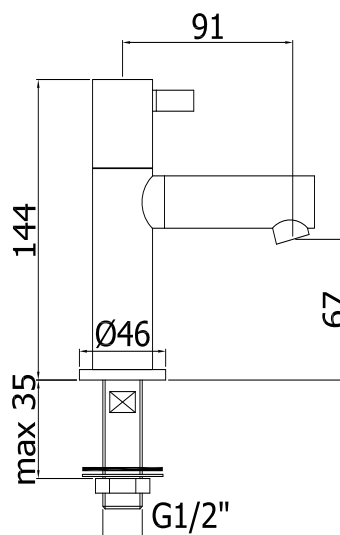

# micro

IMMAGINE PRODOTTO

DISEGNO TECNICO

DESCRIZIONE

Rubinetto lavabo completo di:

- aeratore M18x1
- vitone ceramico
- attacco 1/2" G

ART.

**MI 090 . .**  
solo acqua fredda