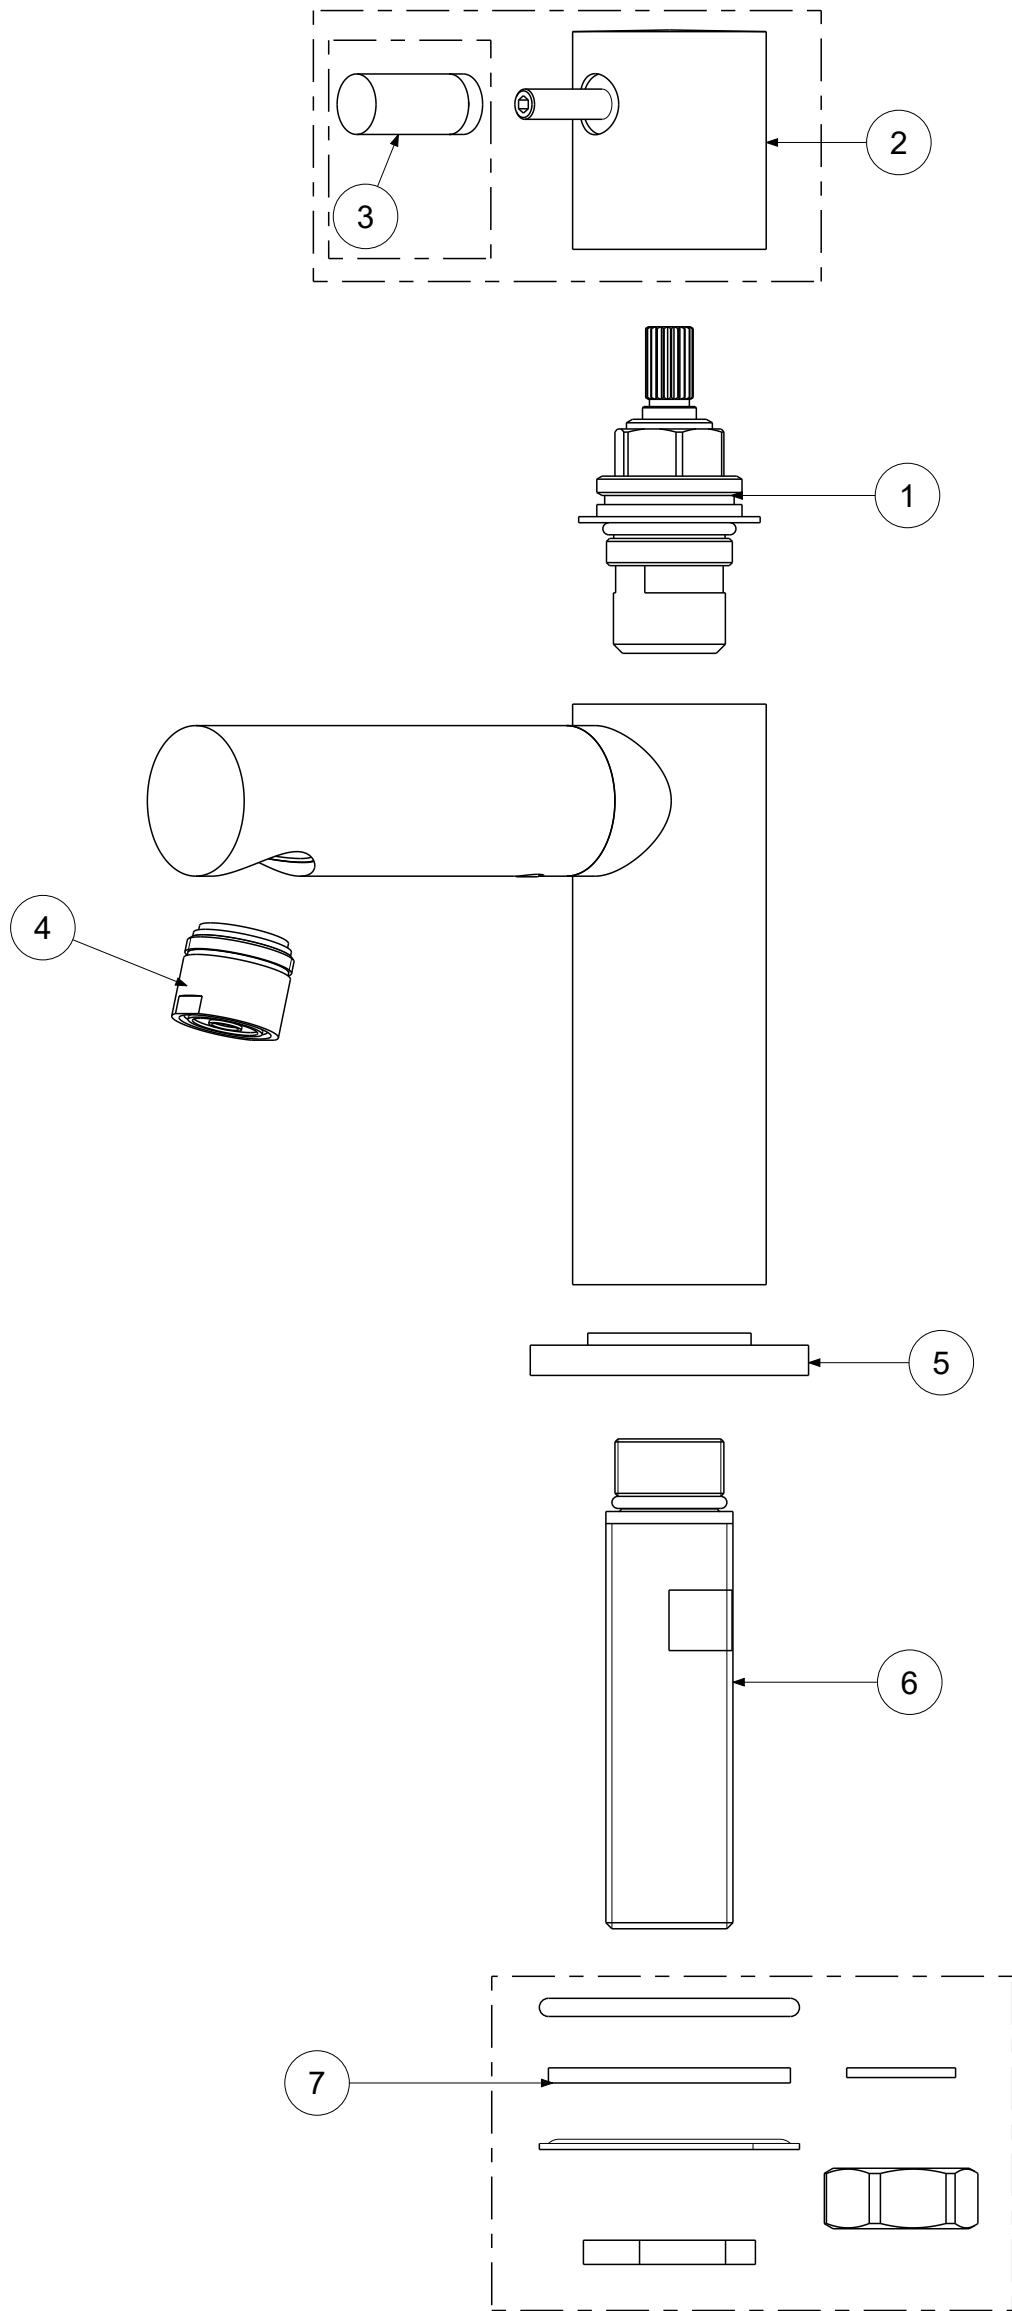

P Item	CODICE Code	DESCRIZIONE Designation
1	ZVIT051	Vitone dischi ceramici 90° dx
2	ZLEV083..	Maniglia completa
3	ZLEV075..	Perno per leva con indicatori rosso,blu,cromo
4	ZAER020..	Aeratore completo Ø18mm
5	ZBAS036..	Basetta
6	ZRAC030	Gambo G1/2"
7	ZFIS104	Fissaggio completo

APPROVATO: Approved:			A3	SCALA Scale	0,800	MATERIALE Material	VARI
DISEGNATO: Design:	Gaboardi	14/06/2019		UNITA' Unit	mm	SERIE Range	MICRO
DESCRIZIONE - Description: Rubinetto lavabo cigno 1/2' --							
FOGLIO - Sheet:		Foglio 1	CODICE - Part Number:		MI090CR		