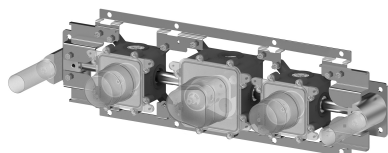

COLLEZIONE

modular box

IMMAGINE PRODOTTO

DISEGNO TECNICO

DESCRIZIONE

Set incasso per miscelatore termostatico incasso doccia/vasca (2 funzioni) completo di:

- corpo incasso
- box

- raccordo per set doccia
- raccordo per bocca

ART.

MDBOX 001

senza set esterno

- per art. MDE001
- installazione solo orizzontale
- attacchi 1/2"G

FINITURE

MDBOX

PAGINA PRODOTTO

www.paffoni.it