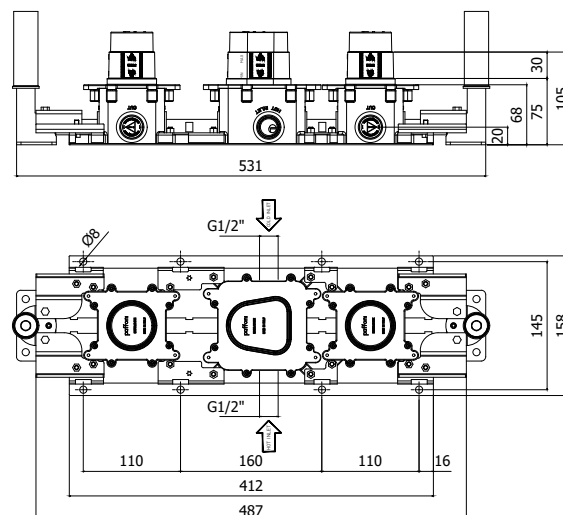

COLLEZIONE

modular box

IMMAGINE PRODOTTO

DISEGNO TECNICO

DESCRIZIONE

Set incasso per miscelatore termostatico incasso doccia/vasca (2 funzioni) completo di:

- corpo incasso
- box

- raccordo per set doccia
- raccordo per bocca

ART.

MDBOX 001

senza set esterno

- per art. MDE001
- installazione solo orizzontale
- attacchi 1/2"G

FINITURE

MDBOX

PAGINA PRODOTTO

www.paffoni.it