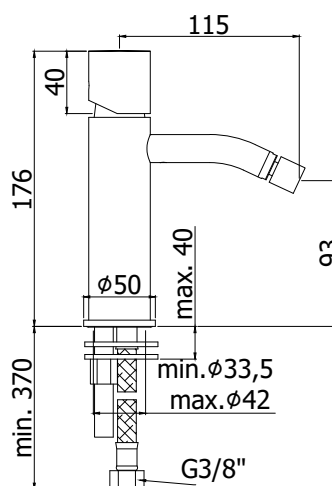

COLLEZIONE

light exclusive edition

IMMAGINE PRODOTTO

DISEGNO TECNICO

DESCRIZIONE

Miscelatore bidet completo di:

- con snodo e aeratore M16x1
- set 2 flessibili inox 3/8"G

ART.