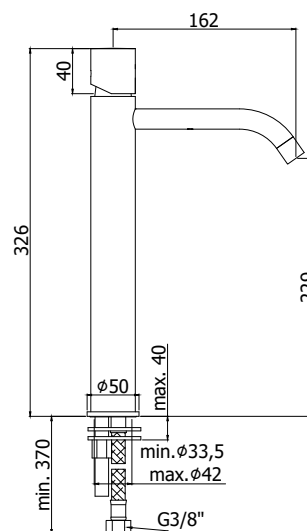

COLLEZIONE

light exclusive edition

IMMAGINE PRODOTTO

DISEGNO TECNICO

DESCRIZIONE

Miscelatore lavabo prolungato completo di:

- aeratore M16x1
- set 2 flessibili inox 3/8"G

ART.