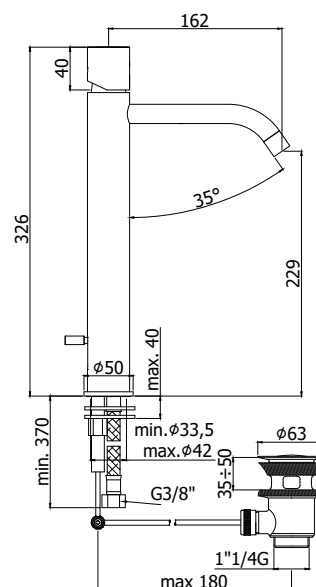

# light

IMMAGINE PRODOTTO

DISEGNO TECNICO

DESCRIZIONE

Miscelatore lavabo prolungato completo di:

- aeratore M16x1
- set 2 flessibili inox 3/8"G

ART.

**LIGX 081 . .**  
senza scarico