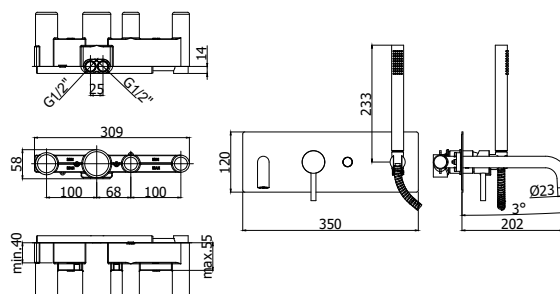

COLLEZIONE

light exclusive edition

IMMAGINE PRODOTTO

DISEGNO TECNICO

DESCRIZIONE

Miscelatore incasso vasca/doccia (2 uscite) completo di:

- piastra in acciaio inox 350x120mm
- bocca con aeratore M28x1
- doccia Master in metallo e flessibile

- attacchi 1/2" G

ART.
LIG 001 . .

con deviatore a pulsante

ZPRO 056 . .

Prolunga con deviatore per art. 001

- H20mm

FINITURE
LIG

- CR - cromo
- ST - finitura steel looking
- WG - finitura WHITE GOLD
- HG - finitura HONEY GOLD
- HGSP - finitura HONEY GOLD SPAZZOLATO
- ROSE - finitura ORO ROSÉ
- NKN - finitura NICHEL NERO
- NKNSP - finitura NICHEL NERO SPAZZOLATO
- NO - nero opaco