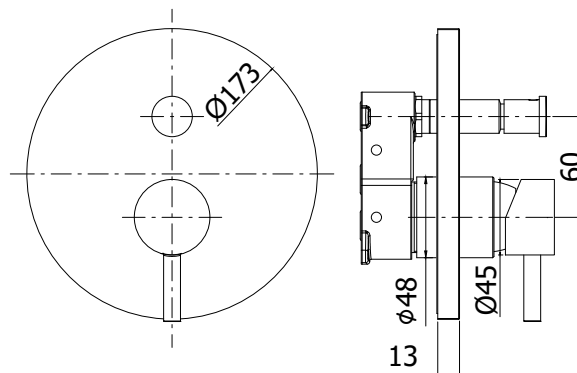

COLLEZIONE

light

IMMAGINE PRODOTTO

DISEGNO TECNICO

DESCRIZIONE

Set esterno miscelatore incasso doccia (2 uscite) completo di:

- corpo miscelatore
- piastra in ABS Ø173mm e leva

ART.

LIG BOX015 . .
con deviatore a pulsante

ZPRO BOX015 . .
Prolunga con deviatore per art. BOX015

- H30mm

FINITURE

LIG
CR - cromo

ZPRO
CR - cromo

DOCUMENTAZIONE

DIAGRAMMA
PORTATA 1