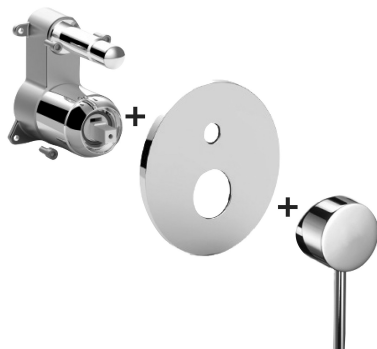

COLLEZIONE

light

IMMAGINE PRODOTTO

DISEGNO TECNICO

DESCRIZIONE

Set esterno miscelatore incasso doccia (2 uscite) completo di:

- corpo miscelatore
- piastra in ABS Ø173mm e leva

ART.

LIG BOX015 . .
con deviatore a pulsante

ZPRO BOX015 . .
Prolunga con deviatore per art. BOX015

- H30mm

FINITURE

LIG
CR - cromo

ZPRO
CR - cromo

DOCUMENTAZIONE

DIAGRAMMA
PORTATA 1