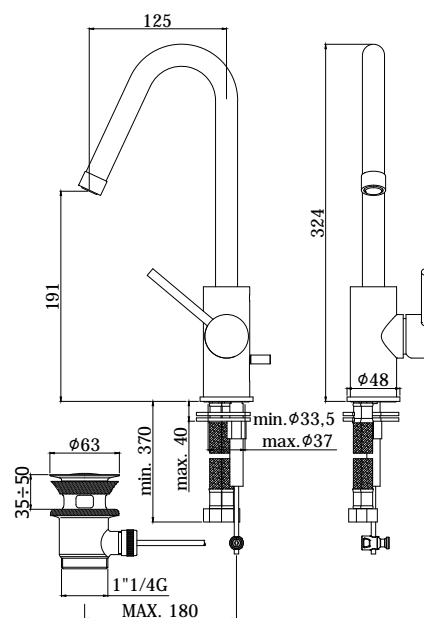

COLLEZIONE

light

IMMAGINE PRODOTTO

DISEGNO TECNICO

DESCRIZIONE

Miscelatore lavabo con canna orientabile completo di:

- canna orientabile con aeratore M22x1
- set 2 flessibili inox 3/8" G

ART.

LIG 978 . .
senza scarico

LIG 977 . .
con scarico automatico 1"1/4 G

FINITURE

LIG
CR - cromo

DOCUMENTAZIONE

DIAGRAMMA
PORTATA 1

ISTRUZIONI
INSTALLAZIONE

ESPLOSO
RICAMBI 1