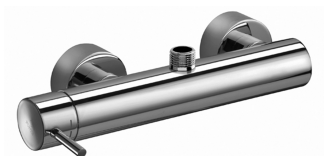

COLLEZIONE

light

IMMAGINE PRODOTTO

DISEGNO TECNICO

DESCRIZIONE

Miscelatore doccia completo di:

- set 2 eccentrici 1/2"x3/4"G e rosoni

ART.

LIG 168R . .

rovesciato senza set doccia

- con attacco superiore 3/4"G

FINITURE

LIG

CR - cromo

ST - finitura steel looking

DOCUMENTAZIONE