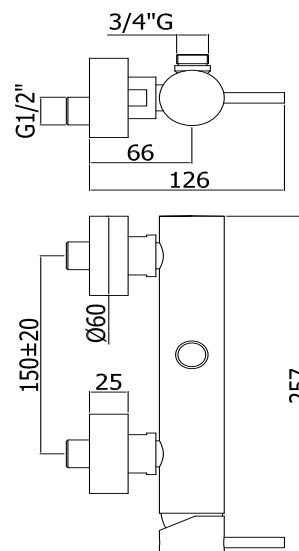

COLLEZIONE

light

IMMAGINE PRODOTTO

DISEGNO TECNICO

DESCRIZIONE

Miscelatore doccia completo di:

- set 2 eccentrici 1/2"x3/4"G e rosoni

ART.

LIG 168R . .

rovesciato senza set doccia

- con attacco superiore 3/4"G

FINITURE

LIG

CR - cromo

ST - finitura steel looking

DOCUMENTAZIONE