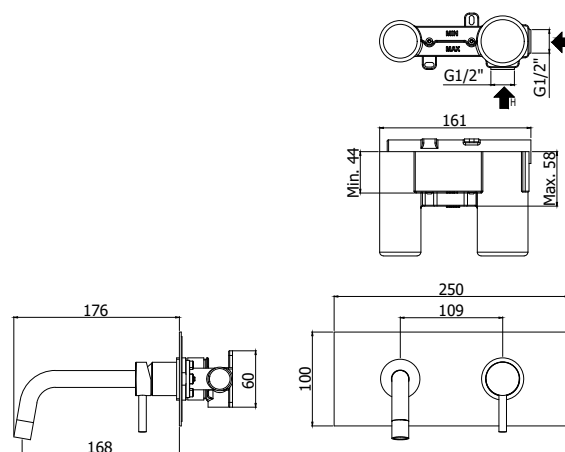

COLLEZIONE

light

IMMAGINE PRODOTTO

DISEGNO TECNICO

DESCRIZIONE

Miscelatore incasso lavabo completo di:

- piastra in acciaio inox 250x100mm
- attacchi 1/2"G

ART.

LIG 101 . .

con bocca e aeratore M16x1 - l. 175mm

LIG 103 . .

con bocca e aeratore M16x1 - l. 245mm

ZPRO 040 . .

Prolunga per artt. 101-103

- H45mm

FINITURE