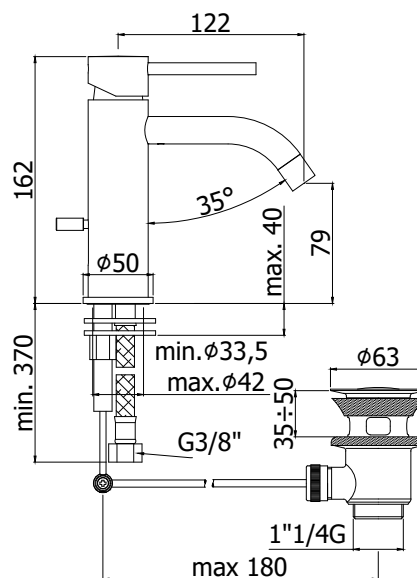

# light

IMMAGINE PRODOTTO

DISEGNO TECNICO

DESCRIZIONE

Miscelatore lavabo completo di:

- aeratore M16x1
- set 2 flessibili inox 3/8" G

ART.

**LIG 071 . .**  
senza scarico

**LIG 071K . .**  
con scarico Clic-Clac 1"1/4G

**LIG 075 . .**  
con scarico automatico 1"1/4G

FINITURE

**LIG**  
CR - cromo  
ST - finitura steel looking  
NO - nero opaco

DOCUMENTAZIONE

DIAGRAMMA  
PORTATA 1