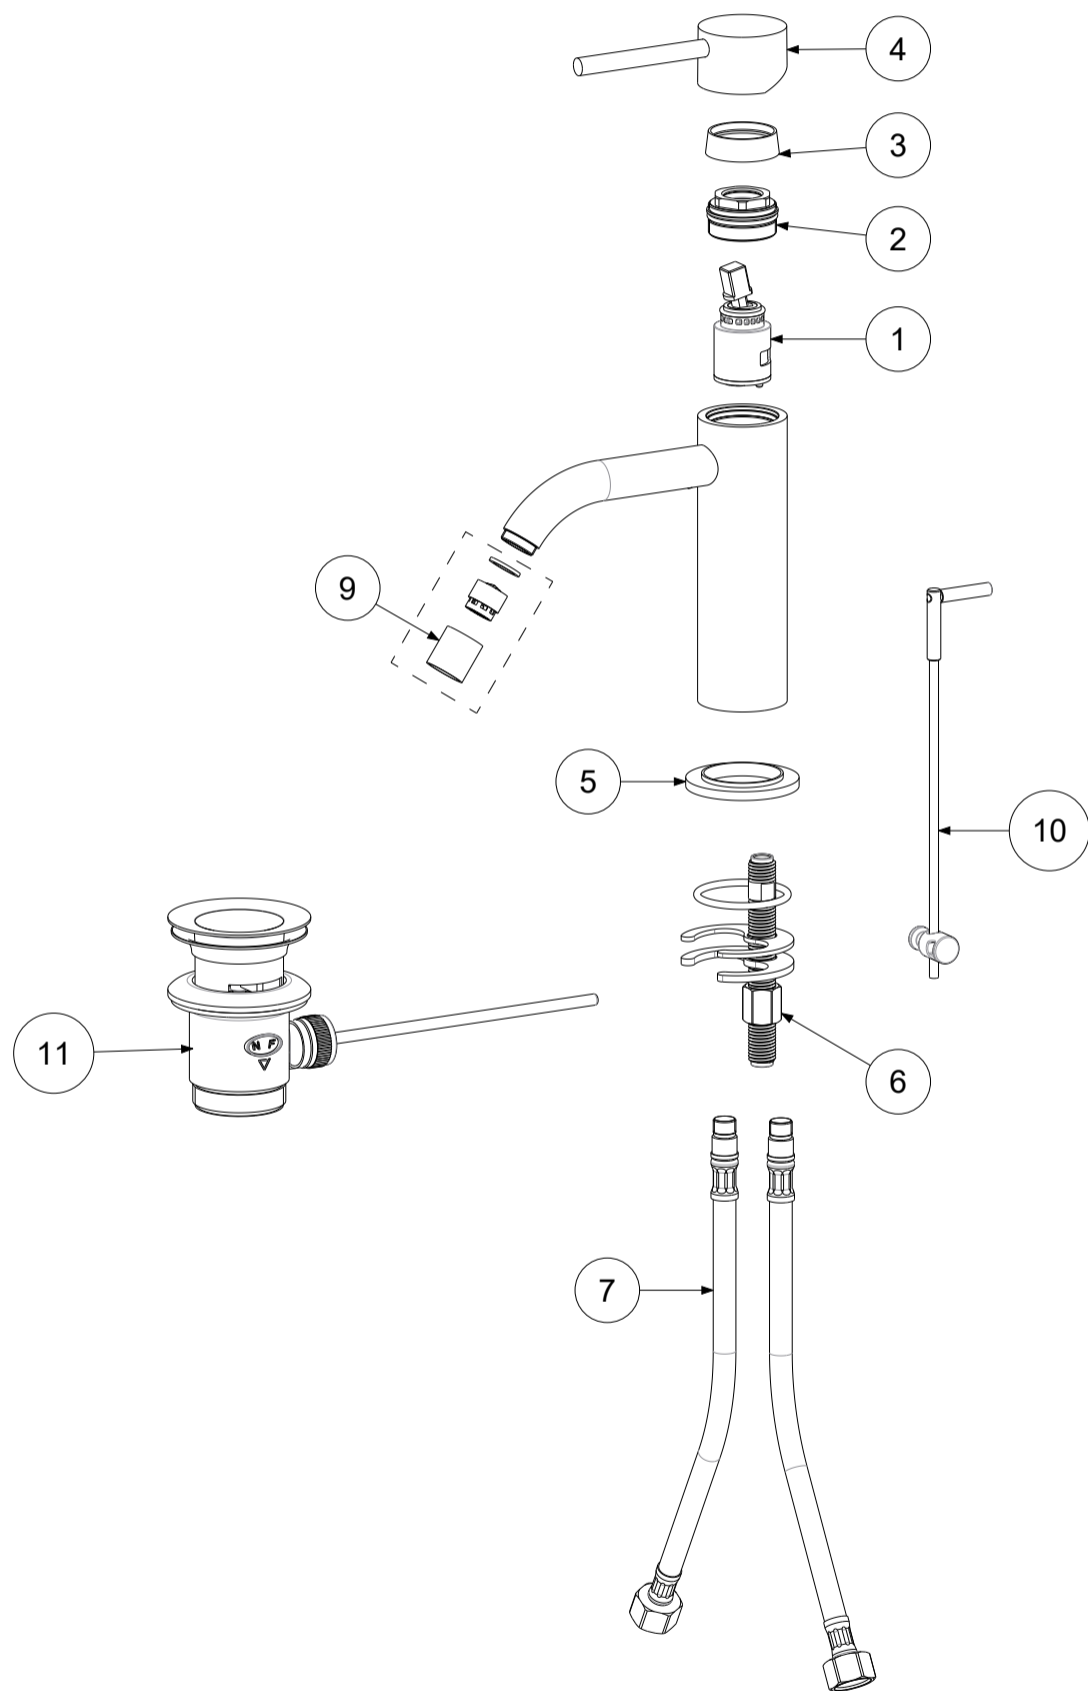

P Item	CODICE Code	DESCRIZIONE Designation
1	ZA91140	Cartuccia completa Ø25mm
2	ZGHI019	Ghiera fermacartuccia M30x1
3	ZCAP048..	Cappuccio sottoleva metallo
4	ZLEV107..	Leva comp. d.39.5
5	ZBAS058..	Basetta miscelatore
6	ZFIS083	Fissaggio miscelatore con scarico
7	ZFLX101CRPX	Set 2 flex inox SOFT PEX F3/8 cm.45
8	ZFLX101CRPX	Set 2 flex inox SOFT PEX F3/8 cm.45
9	ZAER052..	Aeratore completo Ø18
10	ZAST041..	Asta scarico completa
11	ZSCA002..	Scarico normale 1"1/4G

	APPROVATO: Approved:		A3	SCALA Scale	0,300	MATERIALE Material	VARI
	DISEGNATO: Design:	Giampani	17/02/2021	UNITA' Unit	mm	SERIE Range	LIGHT
			DESCRIZIONE - Description: Miscelatore lavabo con scarico automatico 1"1/4G Wash basin mixer with 1"1/4G pop up waste				
FOGLIO - Sheet:		Ricambi	CODICE - Part Number:		LIG075CR		
<small>La Rubinetteria PAFFONI si riserva a termini di legge la proprietà del presentedisegno con divieto di riproduzione o comunicazione a terzi senza autorizzazione - Rubinetteria Paffoni reserves the ownership of this drawing by law with the prohibition of reproducing it or communicating it to third parties without authorization</small>							