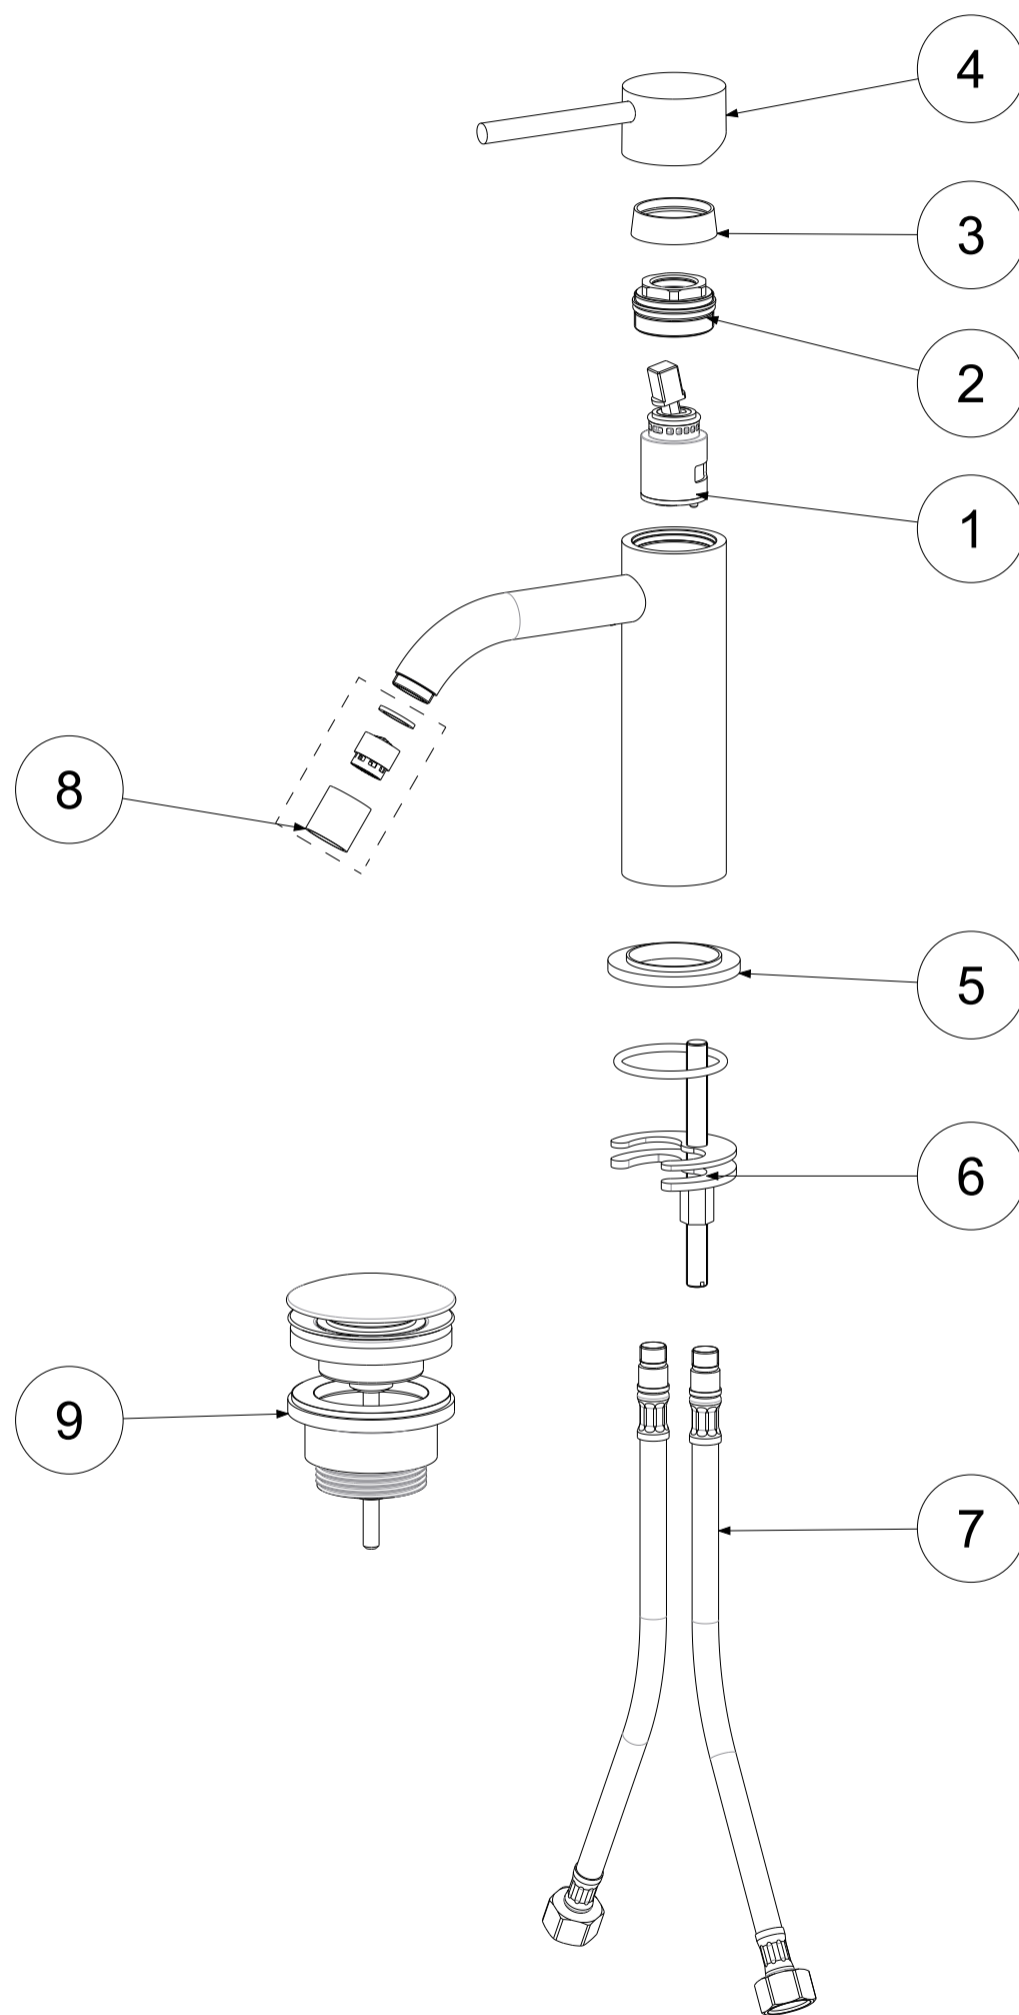

P Item	CODICE Code	DESCRIZIONE Designation
1	ZA91140	Cartuccia completa Ø25mm
2	ZGHI019	Ghiera fermacartuccia M30x1
3	ZCAP048..	Cappuccio sottoleva metallo
4	ZLEV107..	Leva comp. d.39.5
5	ZBAS058..	Basetta miscelatore
6	ZFIS099	Fissaggio miscelatore
7	ZFLX101CRPX	Set 2 flex inox SOFT PEX F3/8 cm.45
8	ZAER052..	Aeratore completo Ø18
9	ZSCA050..	Scarico Clic-Clac 1"1/4G completo

	APPROVATO: Approved:			A3	SCALA Scale	0,350	MATERIALE Material	VARI
	DISEGNATO: Design:	Giampani	10/06/2019		UNITA' Unit	mm	SERIE Range	LIGHT
			DESCRIZIONE - Description: Miscelatore lavabo con scarico Clic-Clac 1"1/4G					
FOGLIO - Sheet:		Ricambi		CODICE - Part Number:		LIG071KCR		