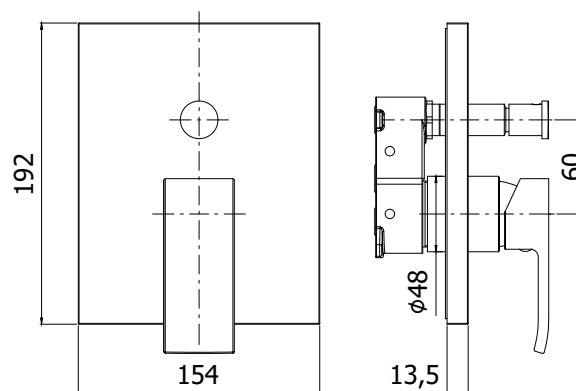

COLLEZIONE

level

IMMAGINE PRODOTTO

DISEGNO TECNICO

DESCRIZIONE

Set esterno miscelatore incasso doccia (2 uscite) completo di:

- corpo miscelatore
- piastra in ABS 154x192mm e leva

ART.

LES BOX015.. / LEC BOX015.. / LEA BOX015..

con deviatore a pulsante

ZPRO BOX015 . .

Prolunga con deviatore per art. BOX015

- H30mm

FINITURE

LES

CR - cromo