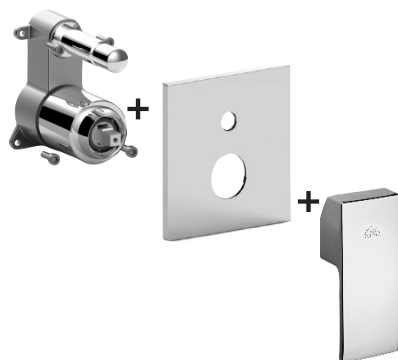

COLLEZIONE

level

IMMAGINE PRODOTTO

DISEGNO TECNICO

DESCRIZIONE

Set esterno miscelatore incasso doccia (2 uscite) completo di:

- corpo miscelatore
- piastra in ABS 154x192mm e leva

ART.

LES BOX015.. / LEC BOX015.. / LEA BOX015..

con deviatore a pulsante

ZPRO BOX015 . .

Prolunga con deviatore per art. BOX015

- H30mm

FINITURE

LES

CR - cromo