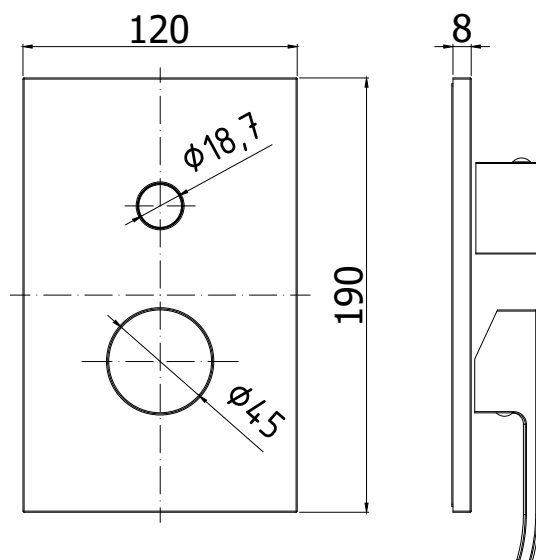

COLLEZIONE

incassi projects - concealed mixer projects

IMMAGINE PRODOTTO

DISEGNO TECNICO

DESCRIZIONE

Set esterno per art. LES 019CR

ART.

LES 019CREST

da abbinare solo con art. INC01935CR

FINITURE

LES

CREST - cromo

PAGINA PRODOTTO

www.paffoni.it