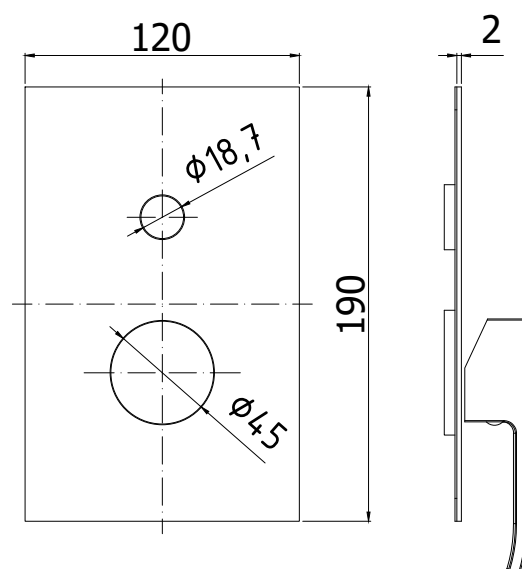

COLLEZIONE

incassi projects - concealed mixer projects

IMMAGINE PRODOTTO

DISEGNO TECNICO

DESCRIZIONE

Set esterno per art. LES 015CR/M

ART.

LES 015CR/MEST

da abbinare solo con art. INC01535CR

FINITURE

LES

CR/MEST - cromo con piastra acciaio inox

PAGINA PRODOTTO

www.paffoni.it