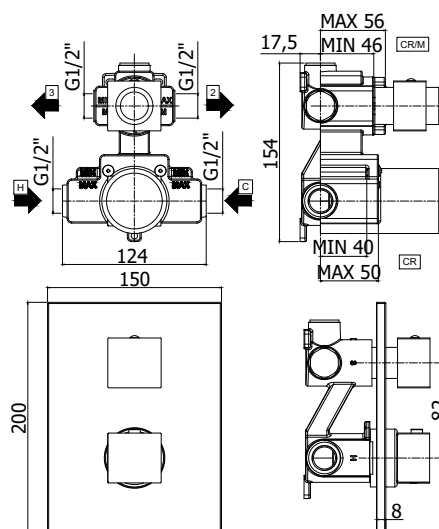

## DISEGNO TECNICO

## DESCRIZIONE

Miscelatore termostatico incasso doccia (2 uscite) completo di:

- piastra 150x200mm
- attacchi 1/2"G

### LEQ 518 . .

con cartuccia deviatore (2 uscite + stop)