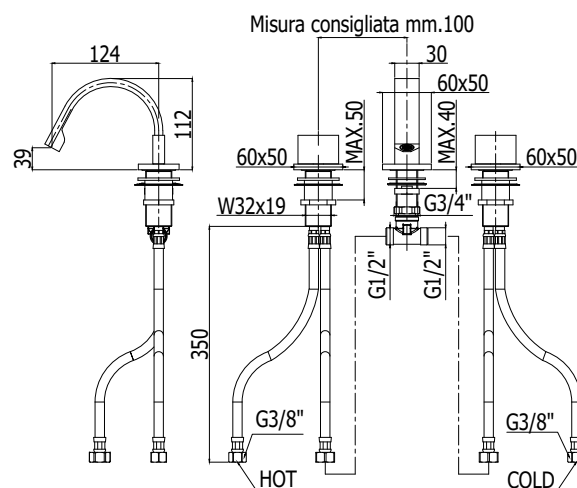

COLLEZIONE

level-LEP

IMMAGINE PRODOTTO

DISEGNO TECNICO

DESCRIZIONE

Batteria bidet 3 fori completo di:

- 3 basette metallo 60x50 mm
- bocca fissa con aeratore a scomparsa M16.5x1
- set 4 flessibili inox 3/8" G

ART.

LEP 119 . .
senza scarico

FINITURE

LEP
CR - cromo

PAGINA PRODOTTO

www.paffoni.it