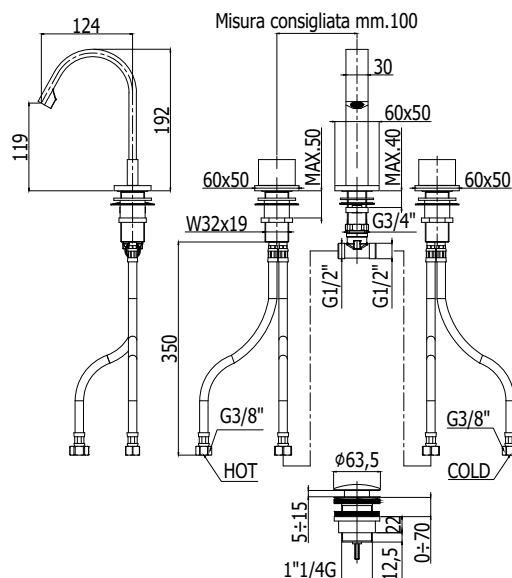

COLLEZIONE

level-LEP

IMMAGINE PRODOTTO

DISEGNO TECNICO

DESCRIZIONE

Batteria lavabo 3 fori completo di:

- 3 basette metallo 60x50 mm
- bocca fissa con aeratore a scomparsa M16.5x1
- set 4 flessibili inox 3/8" G

ART.

LEP 052 . .
senza scarico

LEP 053 . .
con scarico Clic-Clac 1"1/4G

FINITURE

LEP
CR - cromo

DOCUMENTAZIONE

DIAGRAMMA
PORTATA 1

ISTRUZIONI
INSTALLAZIONE