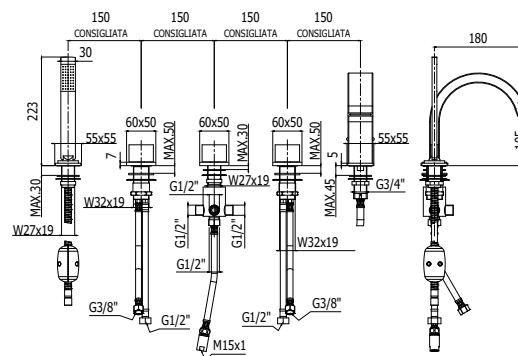

COLLEZIONE

level-LEP

IMMAGINE PRODOTTO

DISEGNO TECNICO

DESCRIZIONE

Batteria bordo vasca con deviatore completa di:

- doccia estraibile
- set 5 flex inox
- flessibile con piombo per doccia

ART.

LEP 044 . .
con bocca a cascata (5 fori)

FINITURE

LEP
CR - cromo

DOCUMENTAZIONE

DIAGRAMMA
PORTATA 1

ISTRUZIONI
INSTALLAZIONE

PAGINA PRODOTTO

www.paffoni.it