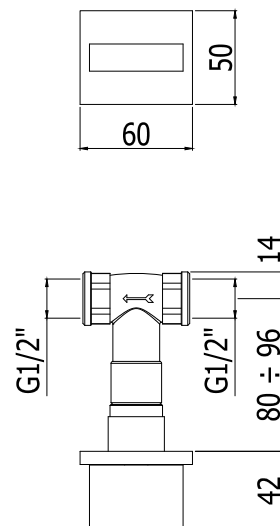

## DISEGNO TECNICO

## DESCRIZIONE

Rubinetto incasso completo di:

- piastra metallo 60x50mm
- attacchi 1/2"G