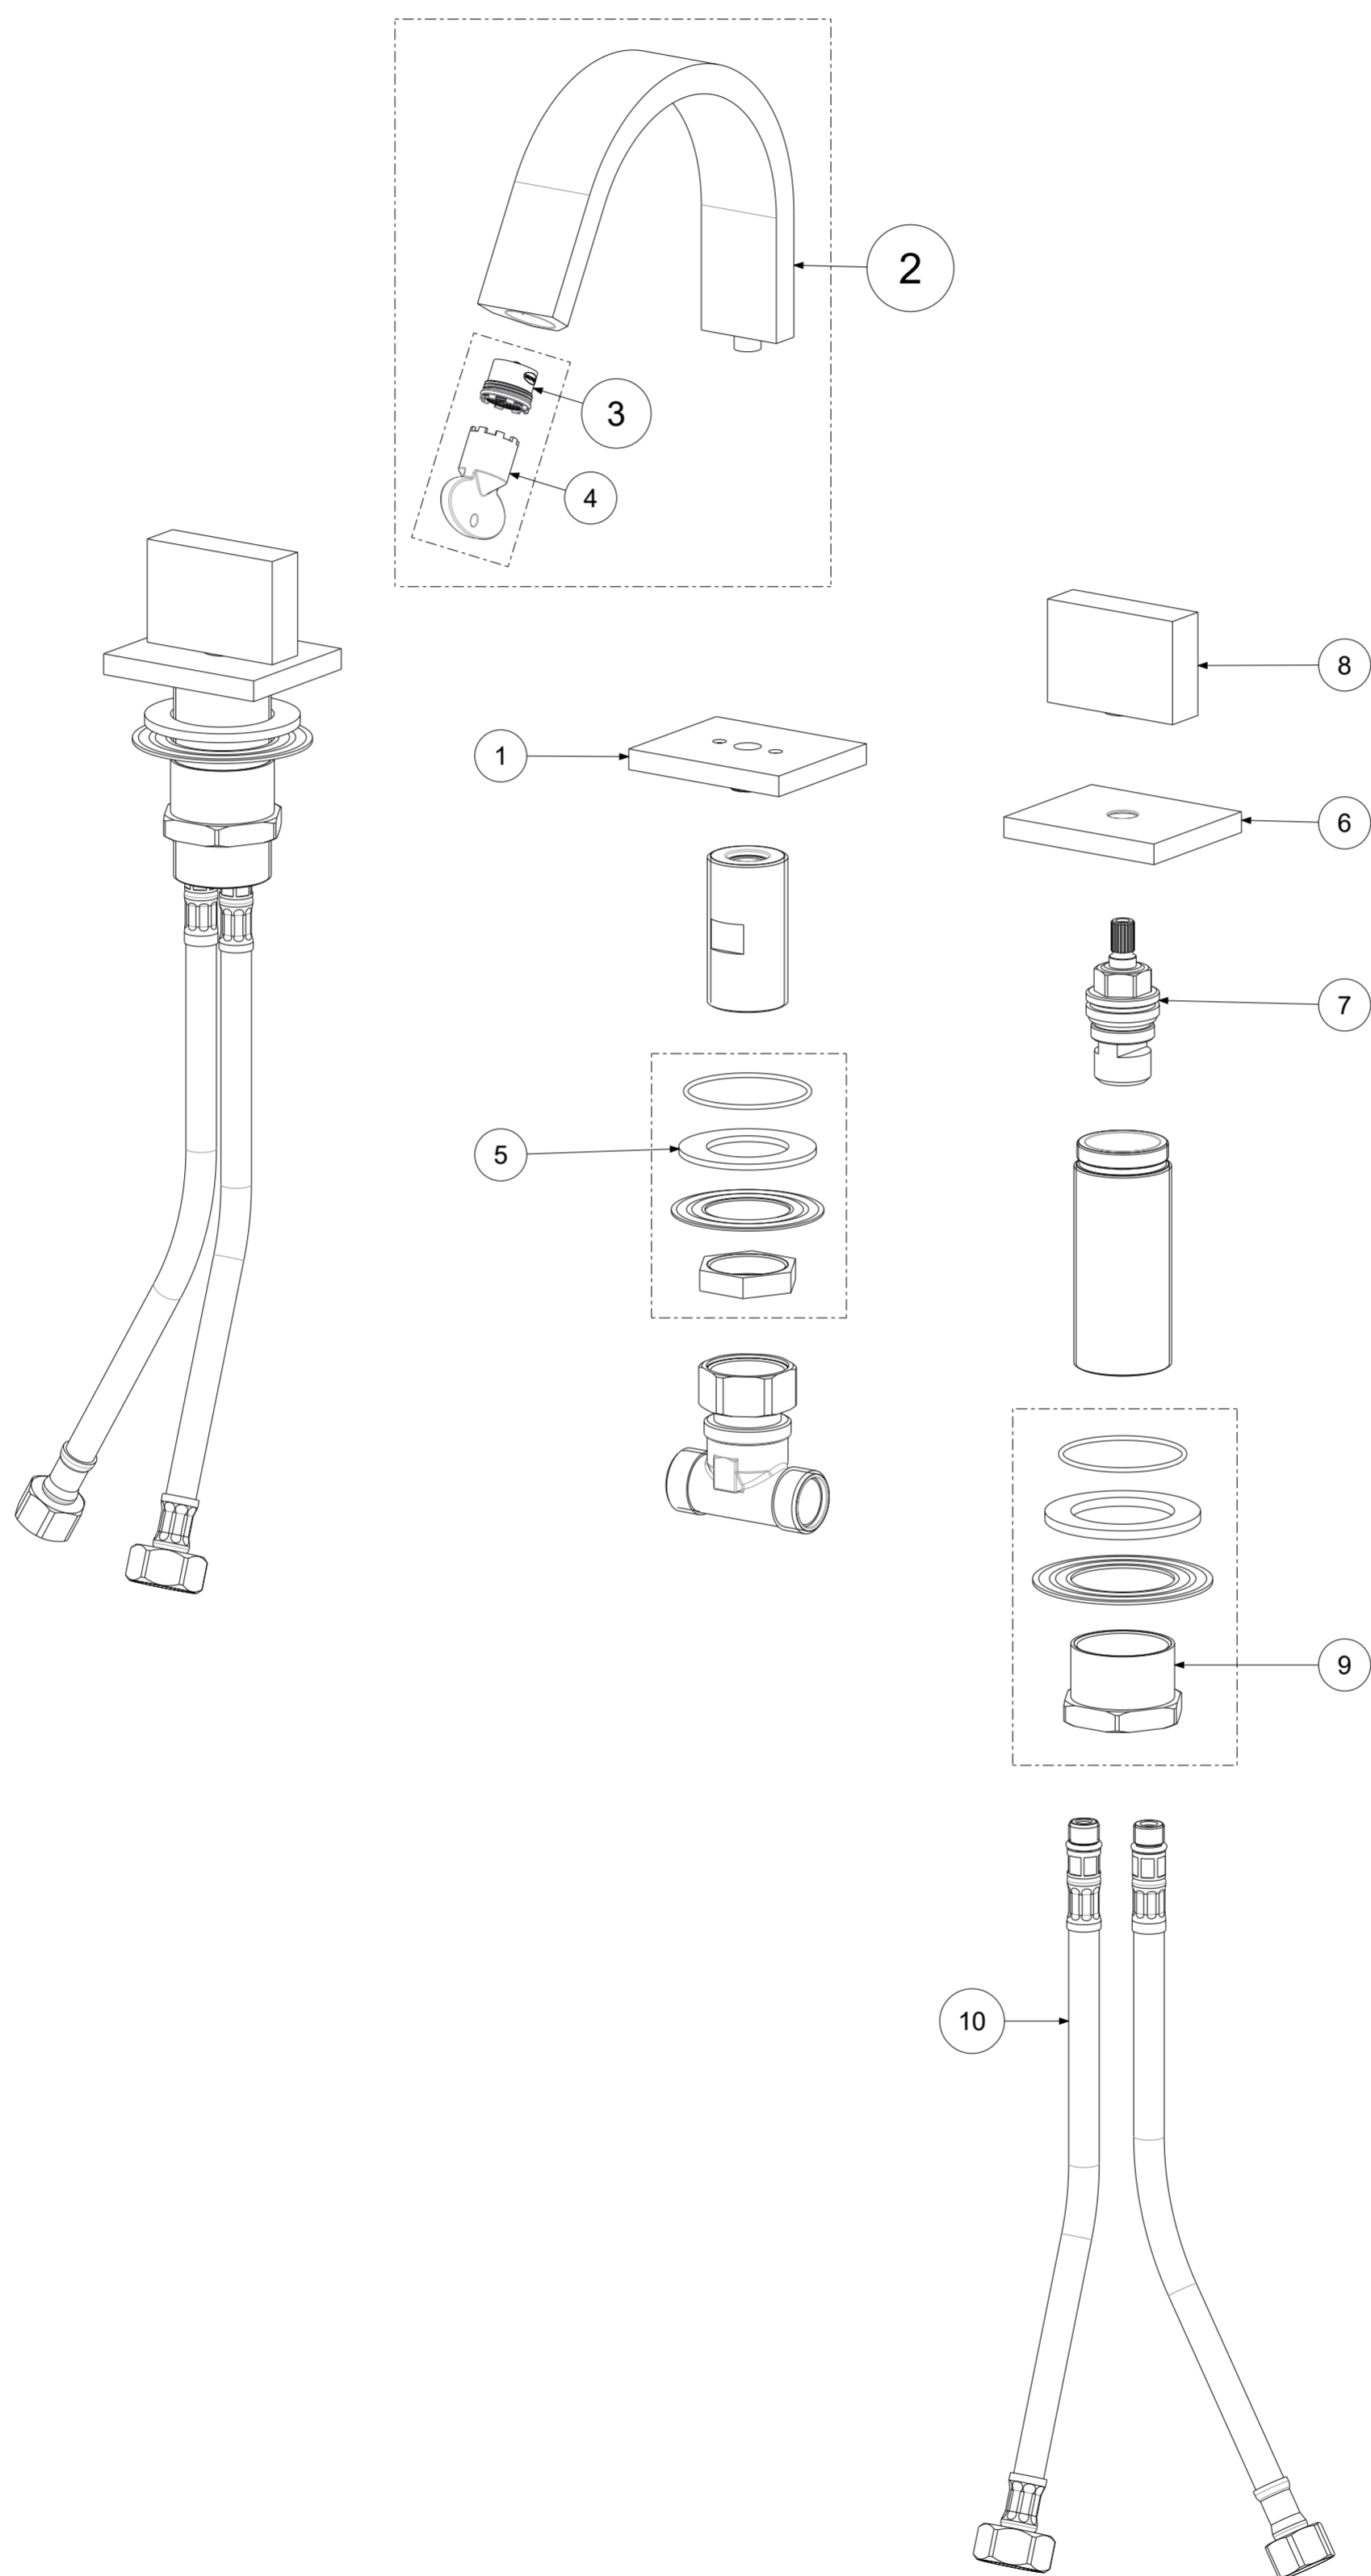

P Item	CODICE Code	DESCRIZIONE Designation
1	ZBAS075..	Basetta per bocca
2	ZCANA113	Canna piatta con aeratore
3	ZAER050	Aeratore a scomparsa + chiavetta
4	ZACC343	Chiavetta per aeratore
5	ZFIS095	Set fissaggio con OR per bocca
6	ZBAS073	Basetta per piantana vitone
7	ZVIT051	Vitone dischi ceramici 90° dx
8	ZMANV090	Maniglia completa mod. PIATTA
9	ZFIS093	Set fissaggio per piantana
10	ZFLX108..	Set flex inox (4 pz)

	APPROVATO: Approved:		<b>A2</b>	SCALA Scale	0,500	MATERIALE Material	VARI
	DISEGNATO: Design:	Bertoli	02/09/2020	UNITA' Unit	mm	SERIE Range	LEVEL
		DESCRIZIONE - Description: Batteria lavabo senza scarico leva Piatta LEVEL Three-hole wash basin mixer					
FOGLIO - Sheet:		Ricambi	CODICE - Part Number:		<b>LEP119CR</b>		