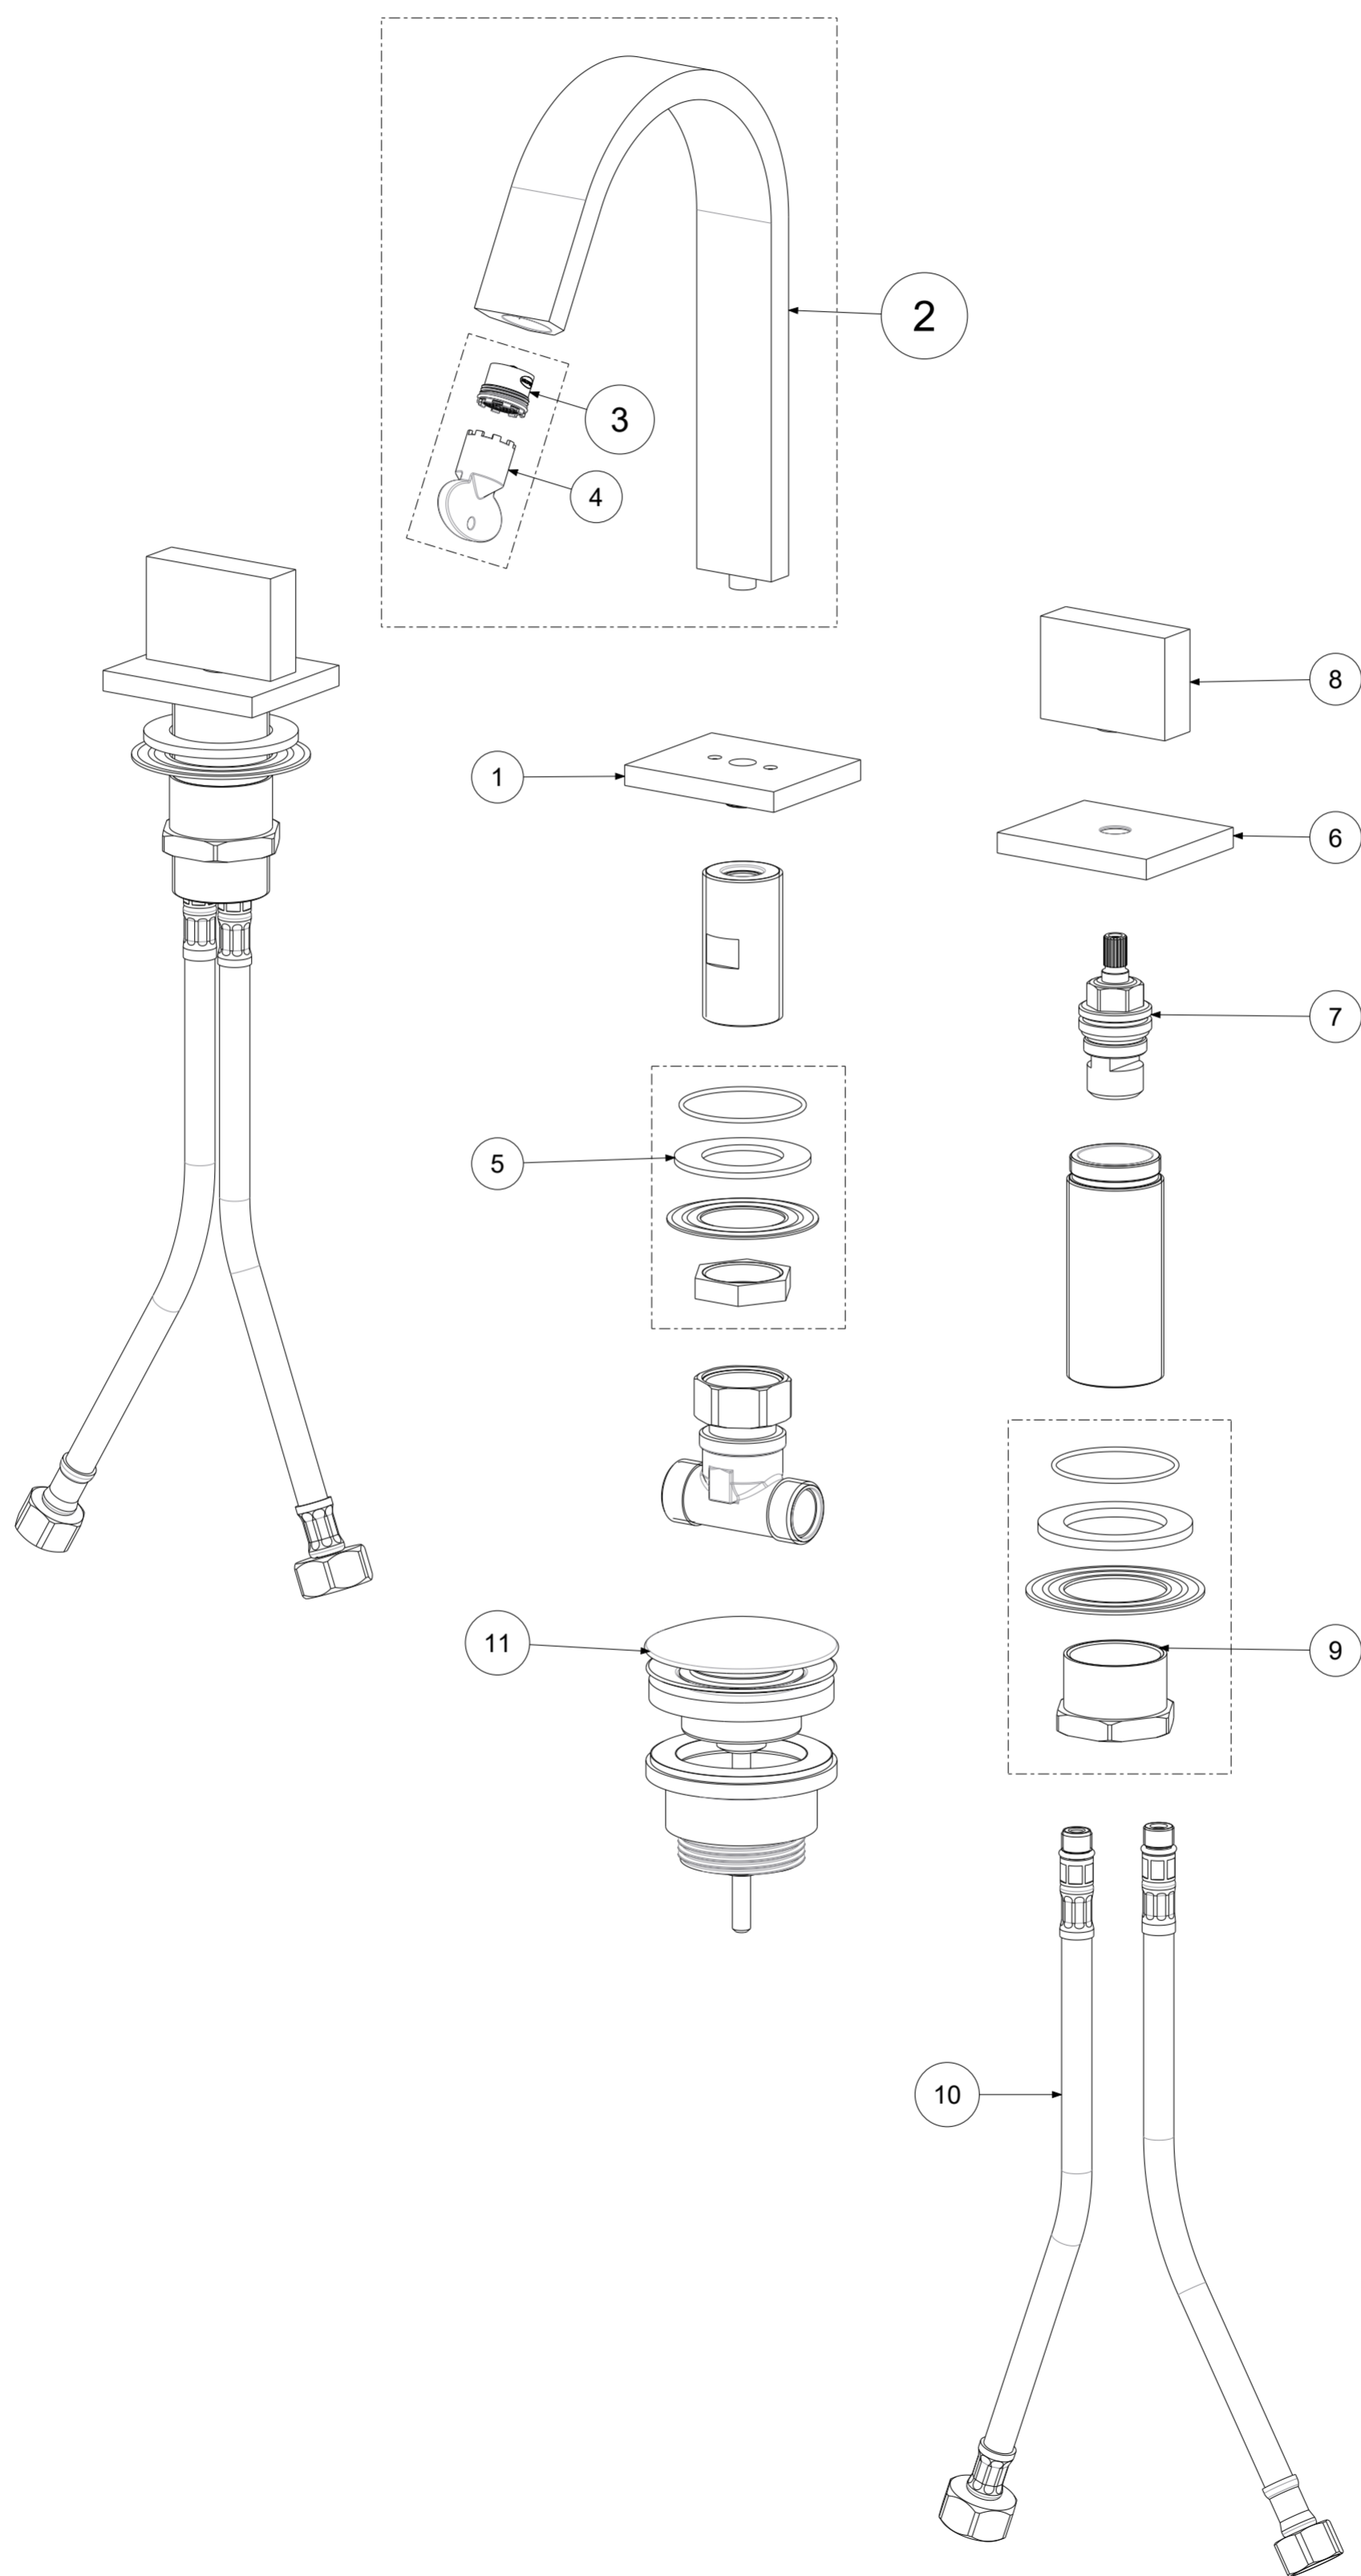

P Item	CODICE Code	DESCRIZIONE Designation
1	ZBAS075..	Basetta per bocca
2	ZCANA103	Canna piatta con aeratore
3	ZAER050	Aeratore a scomparsa + chiavetta
4	ZACC343	Chiavetta per aeratore
5	ZFIS095	Set fissaggio con OR per bocca
6	ZBAS073	Basetta per piantana vitone
7	ZVIT051	Vitone dischi ceramici 90° dx
8	ZMANV090	Maniglia completa mod. PIATTA
9	ZFIS093	Set fissaggio per piantana
10	ZFLX108..	Set flex inox (4 pz)
11	ZSCA050..	Scarico Clic-Clac 1"1/4G completo

	APPROVATO: Approved:		<b>A2</b>	SCALA Scale	0,500	MATERIALE Material	VARI
	DISEGNATO: Design:	Bertoli	02/09/2020	UNITA' Unit	mm	SERIE Range	LEVEL
							
DESCRIZIONE - Description:							
Batteria lavabo scarico Clic-Clac lev. Piatta LEVEL-- Three-hole wash basin mixer							
FOGLIO - Sheet:		Ricambi	CODICE - Part Number:		<b>LEP053CR</b>		