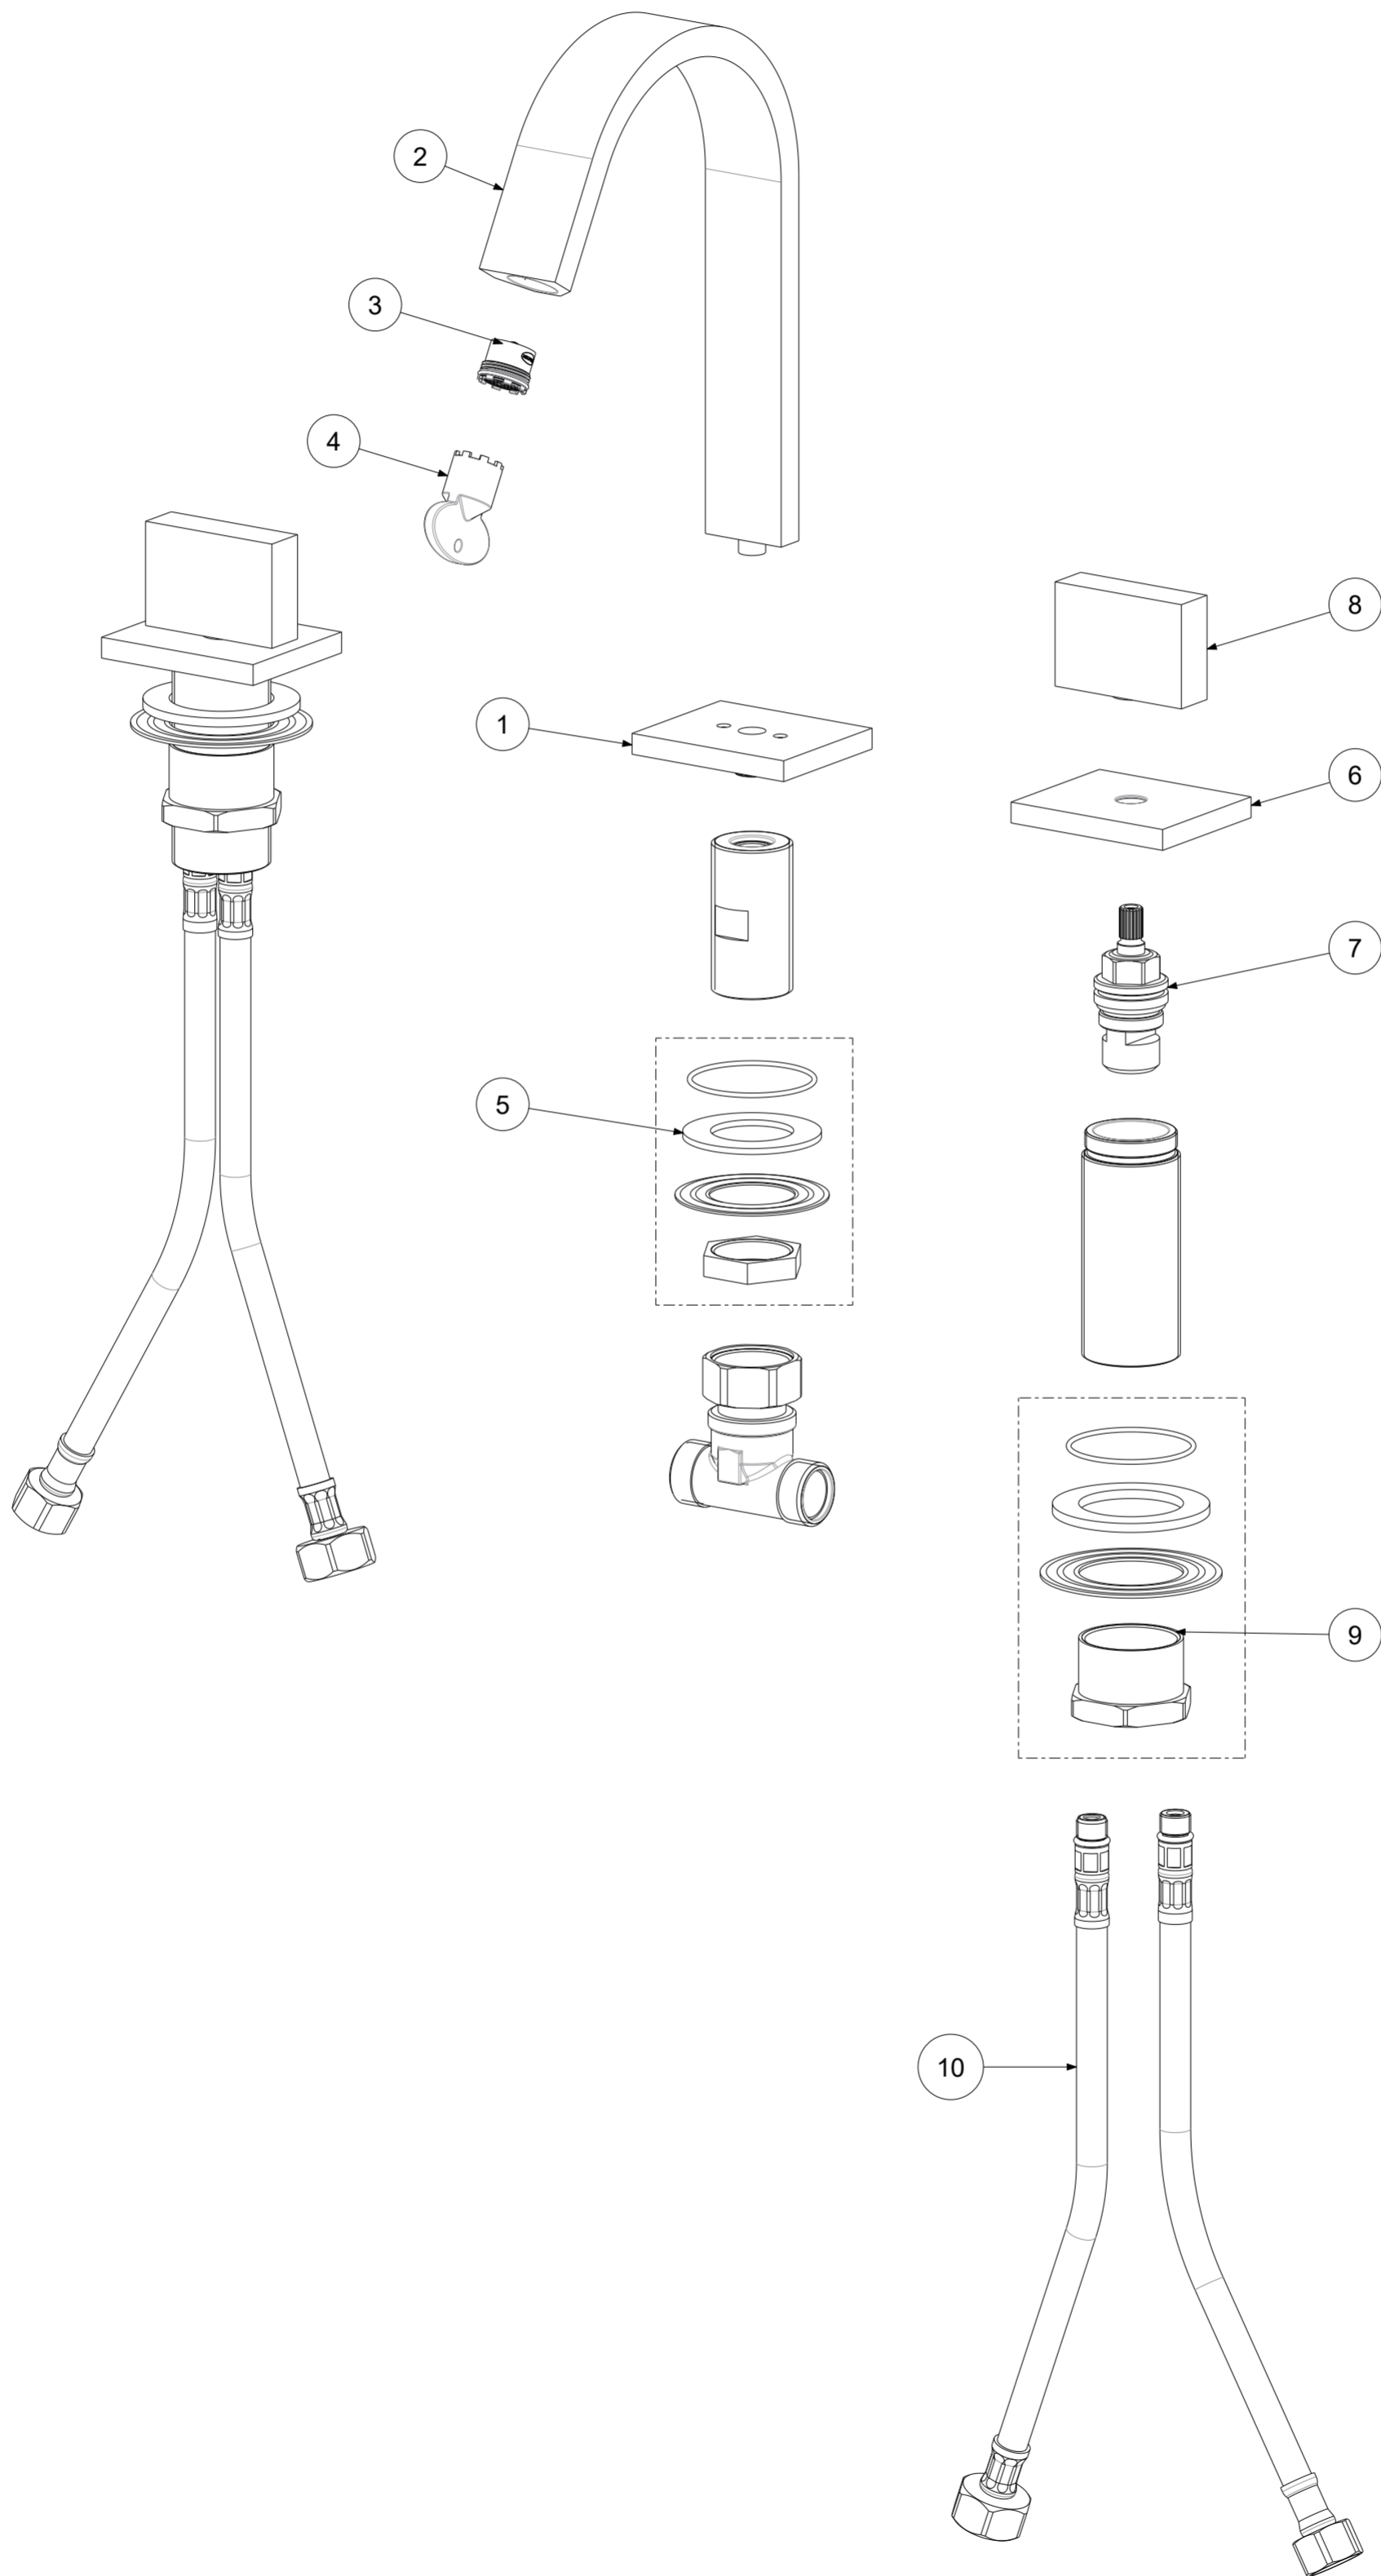

P Item	CODICE Code	DESCRIZIONE Designation
1	ZBAS075..	Basetta per bocca
2	ZCANA103	Canna piatta con aeratore
3	ZAER050	Aeratore a scomparsa + chiavetta per Level/Domino/doccia SY285
4	ZACC343	Chiavetta per aeratore
5	ZFIS095	Set fissaggio con OR per bocca
6	ZBAS073	Basetta per piantana vitone
7	ZVIT051	Vitone dischi ceramici 90° dx
8	ZMANV090	Maniglia completa mod. PIATTA
9	ZFIS093	Set fissaggio per piantana
10	ZFLX108..	Set flex inox (4 pz)

	APPROVATO: Approved:		<b>A2</b>	SCALA Scale	0,500	MATERIALE Material	VARI
	DISEGNATO: Design:	Bertoli	02/09/2020	UNITA' Unit	mm	SERIE Range	LEVEL
							
DESCRIZIONE - Description:							
Batteria lavabo senza scarico leva Piatta LEVEL							
Three-hole wash basin mixer							
FOGLIO - Sheet:		Ricambi	CODICE - Part Number:		<b>LEP052CR</b>		