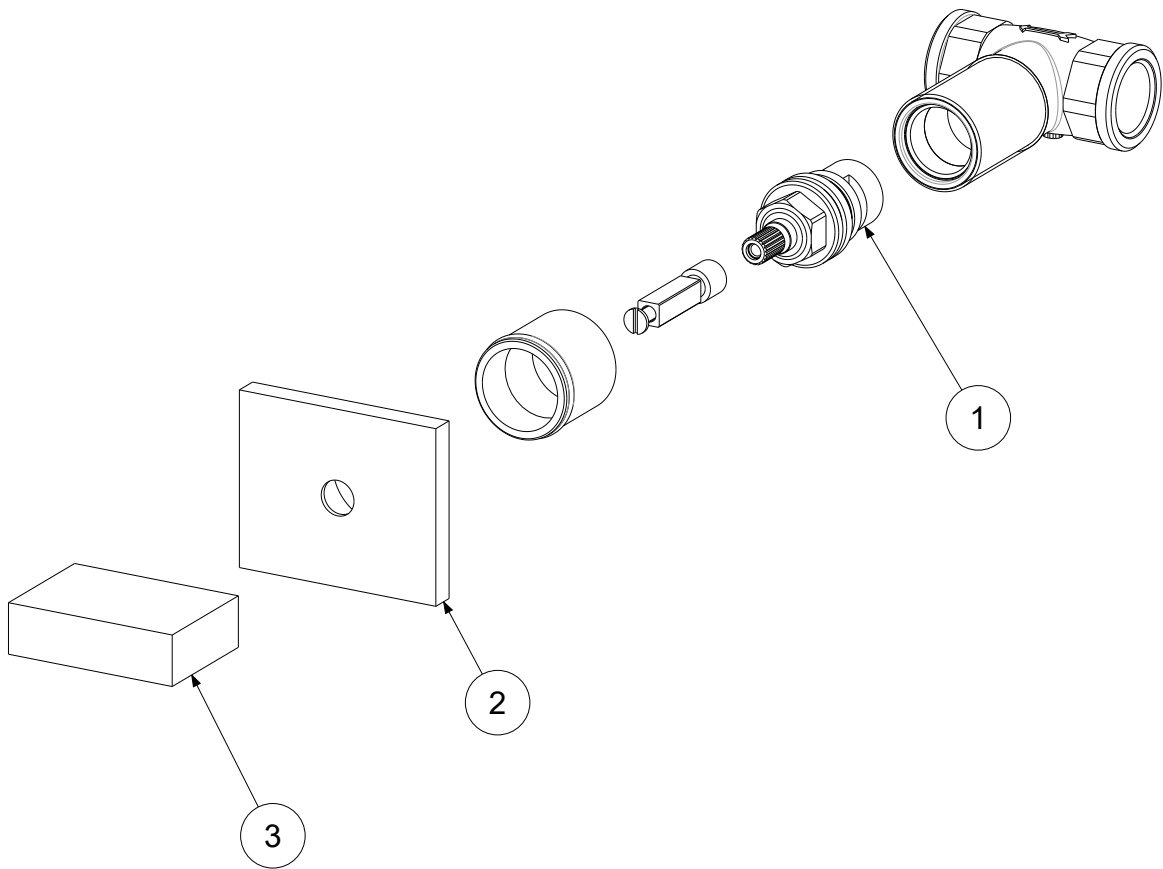

P Item	CODICE Code	DESCRIZIONE Designation
1	ZVIT051	Vitone dischi ceramici 90° dx
2	ZPIA050	Piastra per maniglia vitone
3	ZMANV089	Maniglia completa mod. PIATTA

	APPROVATO: <i>Approved:</i>			A4	SCALA <i>Scale</i>	0,500	MATERIALE <i>Material</i>	VARI
	DISEGNATO: <i>Design:</i>	Bertoli	27/08/2020		UNITA' <i>Unit</i>	mm	SERIE <i>Range</i>	LEVEL
								
DESCRIZIONE - <i>Description:</i>								
Rubinetto incasso 1/2" leva Piatta LEP LEVEL <i>Built-in tap 1/2"</i>								
FOGLIO - <i>Sheet:</i>			Ricambi		CODICE - <i>Part Number:</i>		LEP004CR	