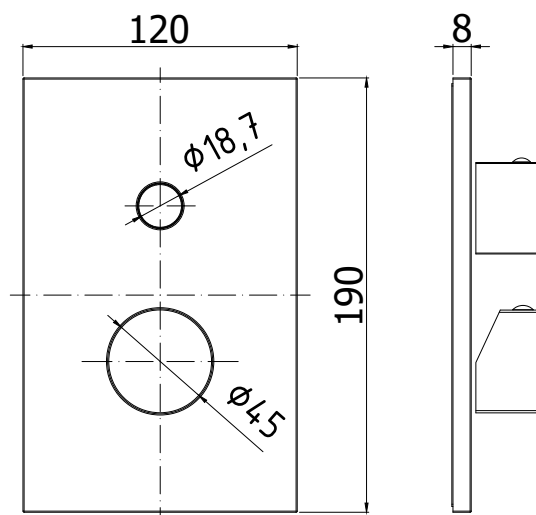

incassi projects - concealed mixer projects

IMMAGINE PRODOTTO

DISEGNO TECNICO

DESCRIZIONE

Set esterno per art. LEC 018CR

ART.

LEC 018CREST

da abbinare solo con art. INC01835CR