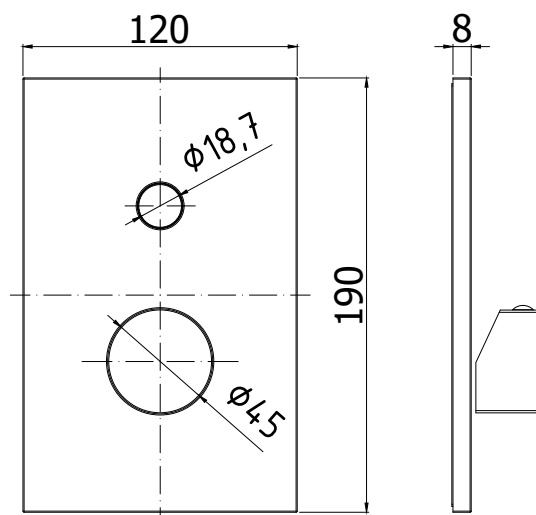

COLLEZIONE

incassi projects - concealed mixer projects

IMMAGINE PRODOTTO

DISEGNO TECNICO

DESCRIZIONE

Set esterno per art. LEC 015CR

ART.

LEC 015CREST

da abbinare solo con art. INC01535CR

FINITURE

LEC

CREST - cromo

PAGINA PRODOTTO

www.paffoni.it